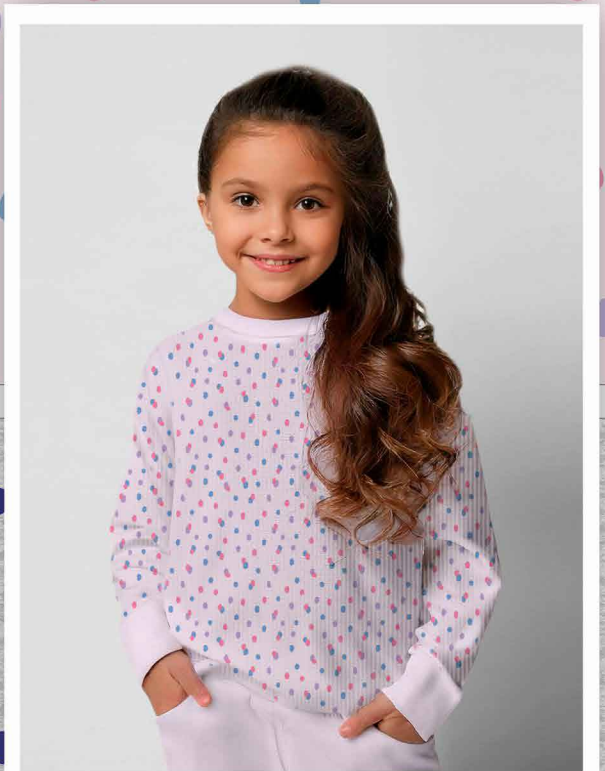

*Atenção: Imagem ilustrativa. Verificar o tamanho da estampa pela régua.