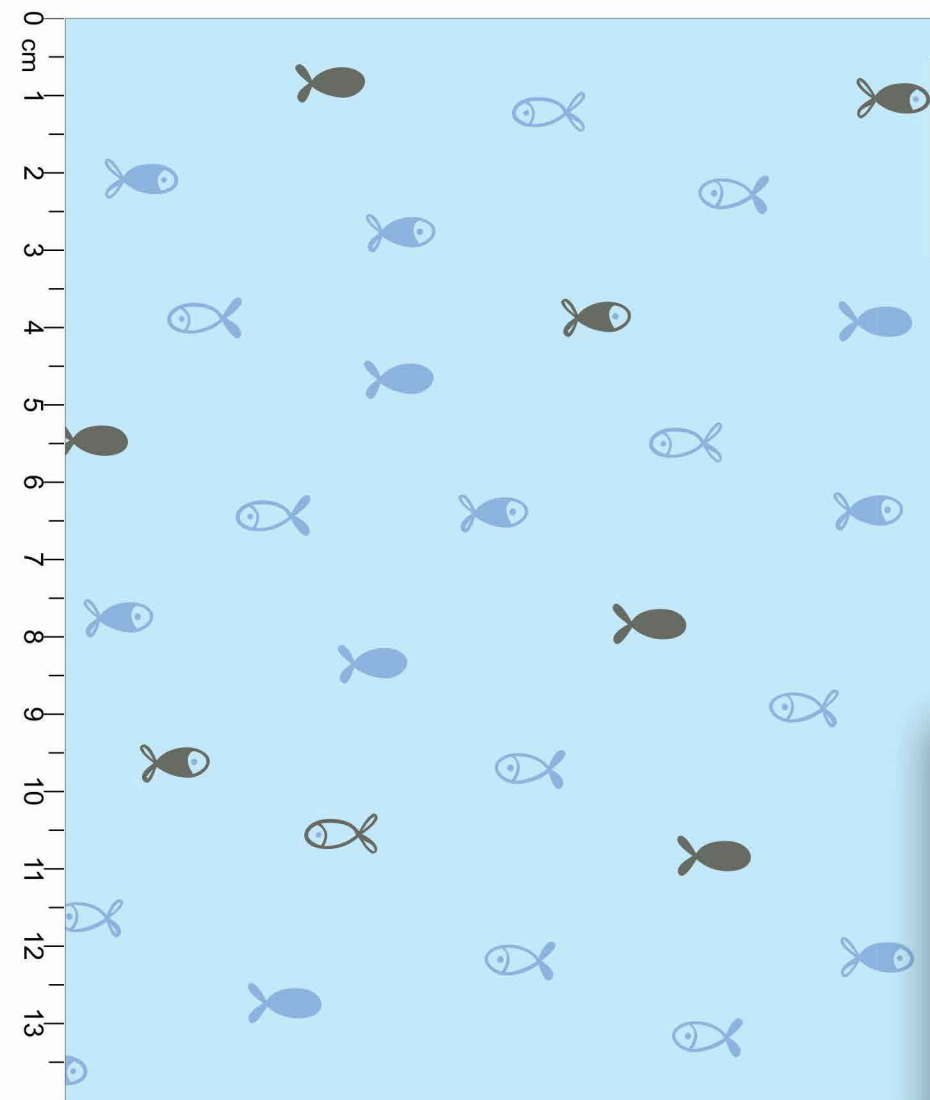

0 cm  
1  
2  
3  
4  
5  
6  
7  
8  
9  
10  
11  
12  
13

0 cm  
1  
2  
3  
4  
5  
6  
7  
8  
9  
10  
11  
12  
13

**Estampa: E34201001**

MARINHO  TUTTI FRUTTI  LUAR

FUNDO BRANCO  Disponível no liso.

\*Atenção: Imagem ilustrativa. Verificar o tamanho da estampa pela régua.

**Estampa: E34201002**

MARINHO  CANÁRIO  AZURE

FUNDO MESCLA  Disponível no liso.

**Estampa: E23943001**

LUAR  CHUMBO

FUNDO AZUL BB

Disponível no liso.

\*Atenção: Imagem ilustrativa. Verificar o tamanho da estampa pela régua.

**Estampa: E23943002**

MARINHO  JEANS

FUNDO MESCLA

Disponível no liso.

**Estampa: E31436003**

CHUMBO  AZUL BB  AMARELO BB

FUNDO