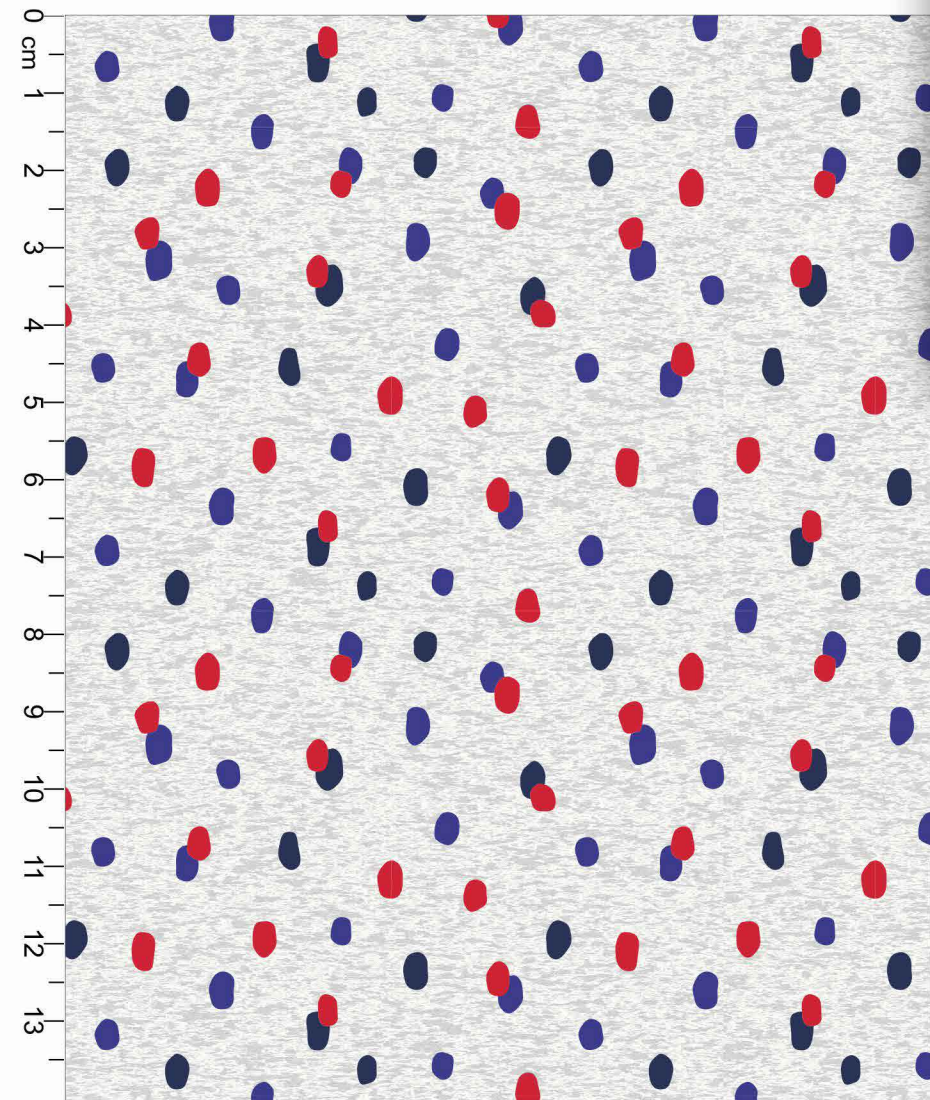

Estampa: E34200002

MARINHO TOMATE AZURE

FUNDO MESCLA BANANA

Disponível no liso.