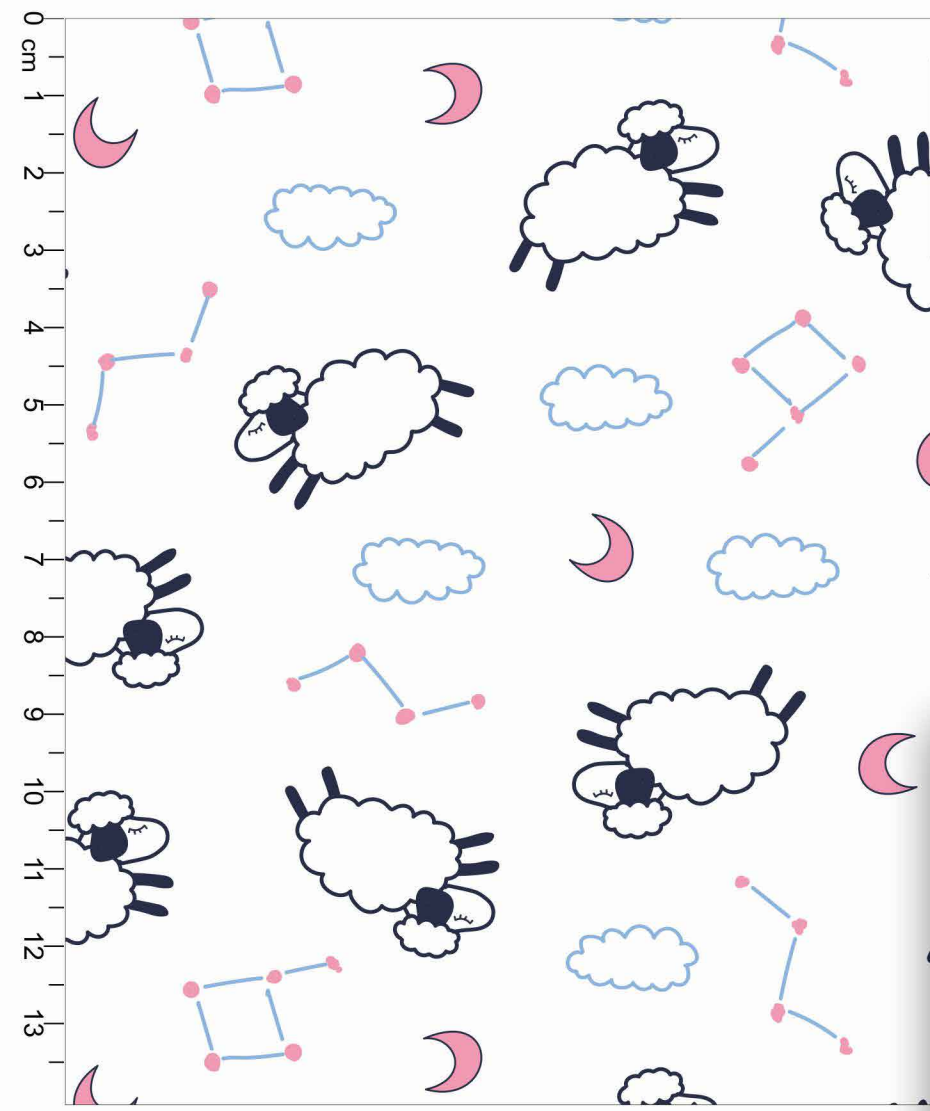

Estampa: E34201001

☒ MARINHO ☒ TUTTI FRUTTI ☒ LUAR

☒ FUNDO BRANCO ☒ Disponível no liso.