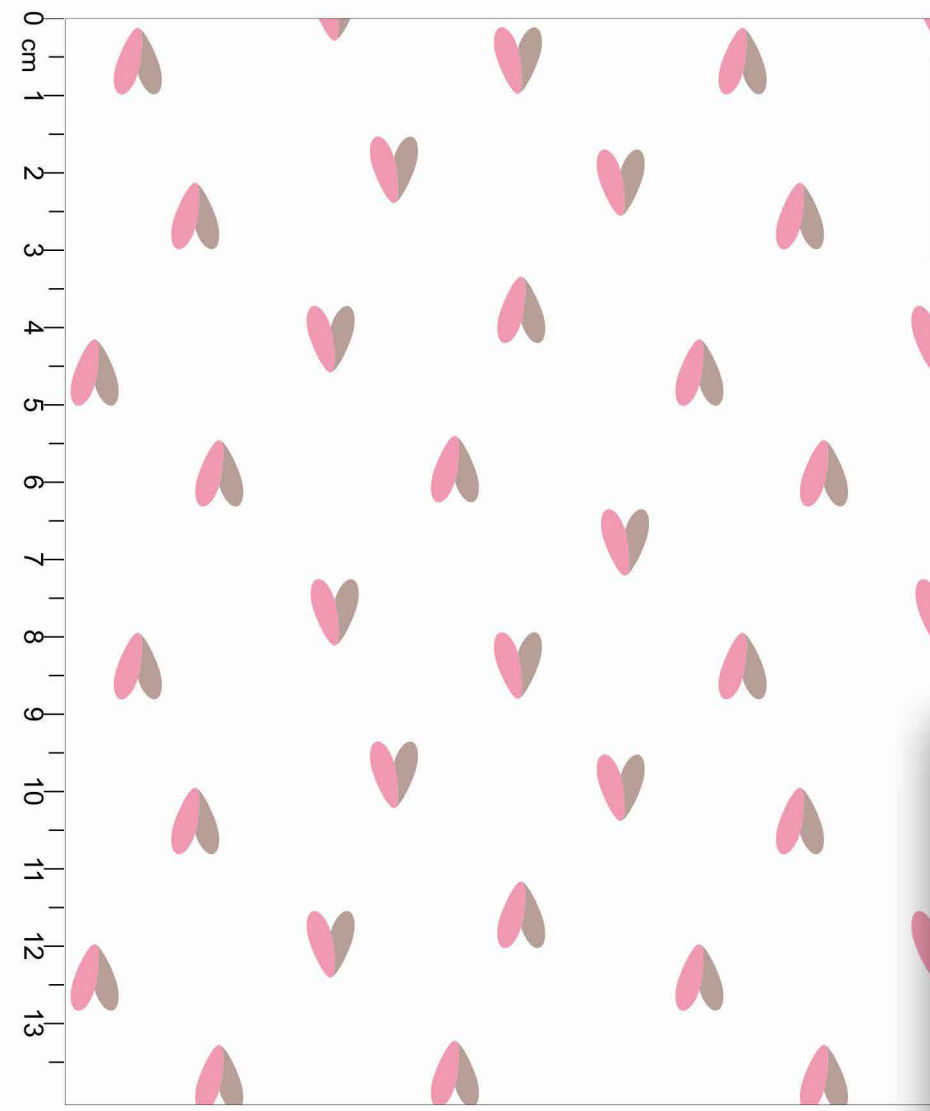

FUNDO ROSA BB

Disponível no liso.

\*Atenção: Imagem ilustrativa. Verificar o tamanho da estampa pela régua.

**Estampa: E34200002**

MARINHO TOMATE AZURE

FUNDO MESCLA BANANA

Disponível no liso.

**Estampa: E23942001**