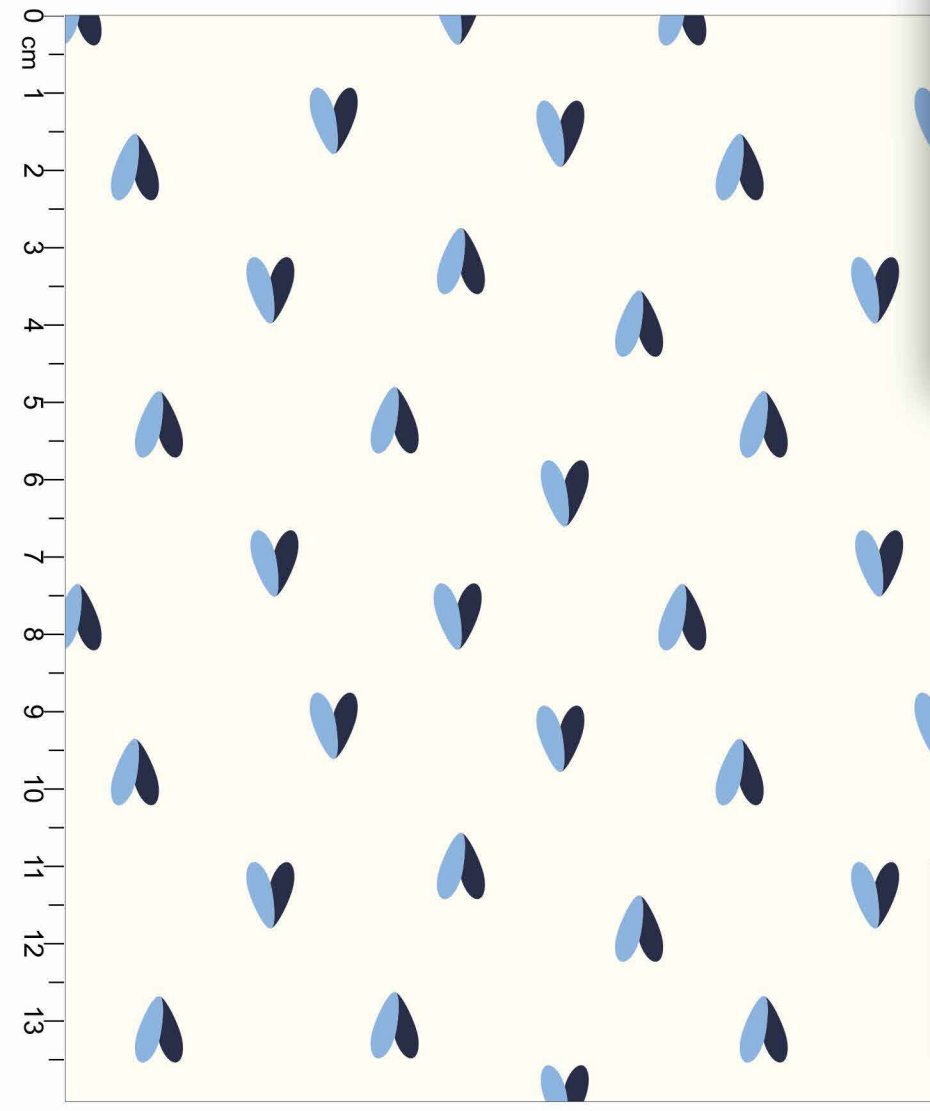

Estampa: E23942002

☒ MARINHO ☒ LUAR

☒ FUNDO MARFIM

☐ Disponível no liso.