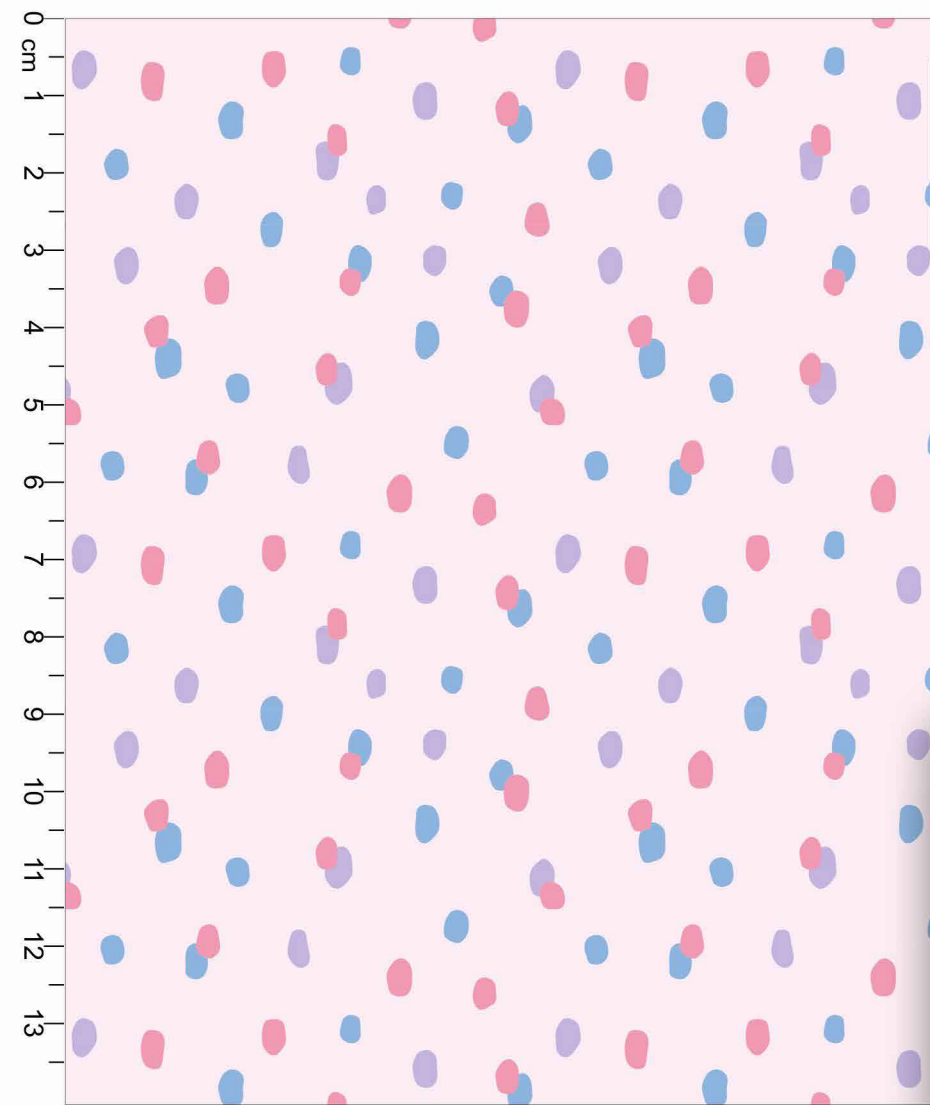

Estampa: E34200001

FADA TUTTI FRUTTI LUAR

FUNDO ROSA BB

Disponível no liso.