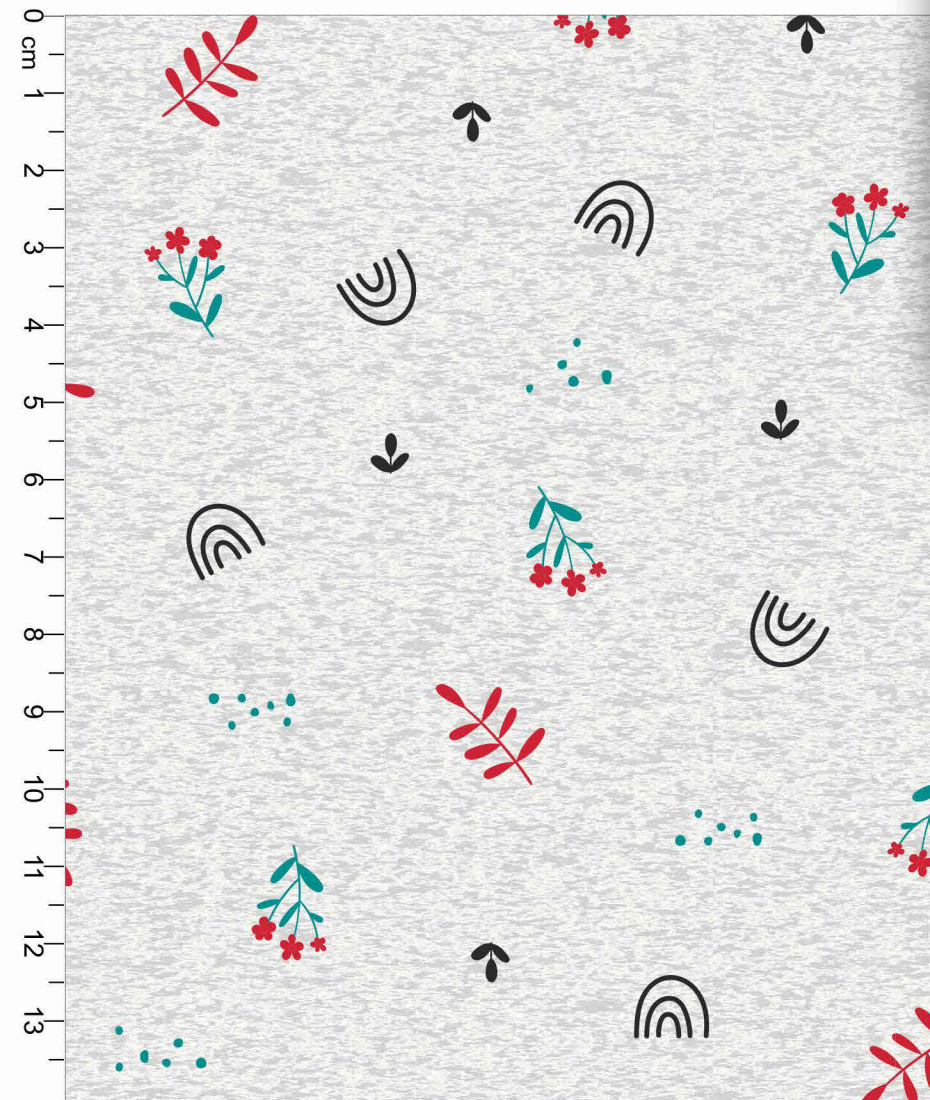

Estampa: E34198002

☒ BÁLTICO ☒ PRETO ☒ TOMATE

☒ FUNDO MESCLA BANANA ☐ Disponível no liso.