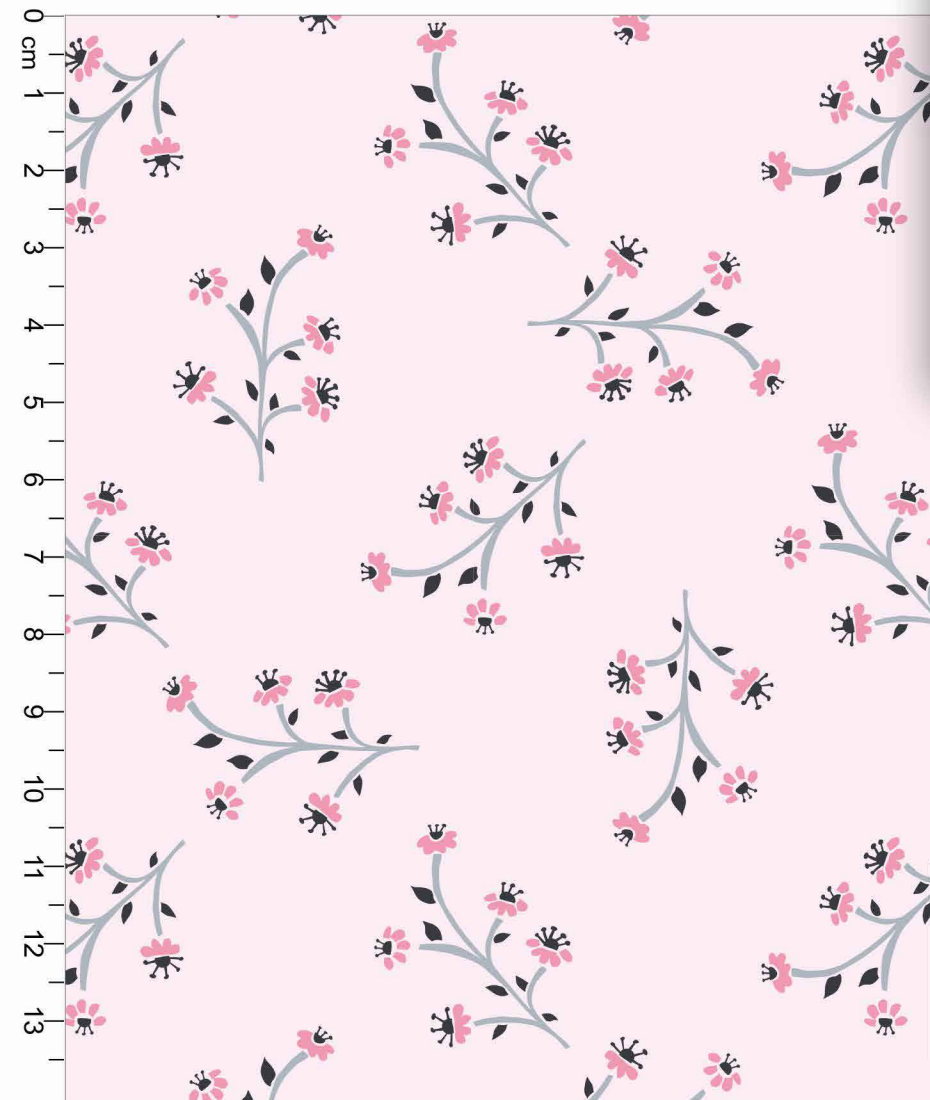

Estampa: E34197002

☒ AÇO ☒ TUTTI FRUTTI ☒ GELO

☒ FUNDO ROSA BB

☐ Disponível no liso.