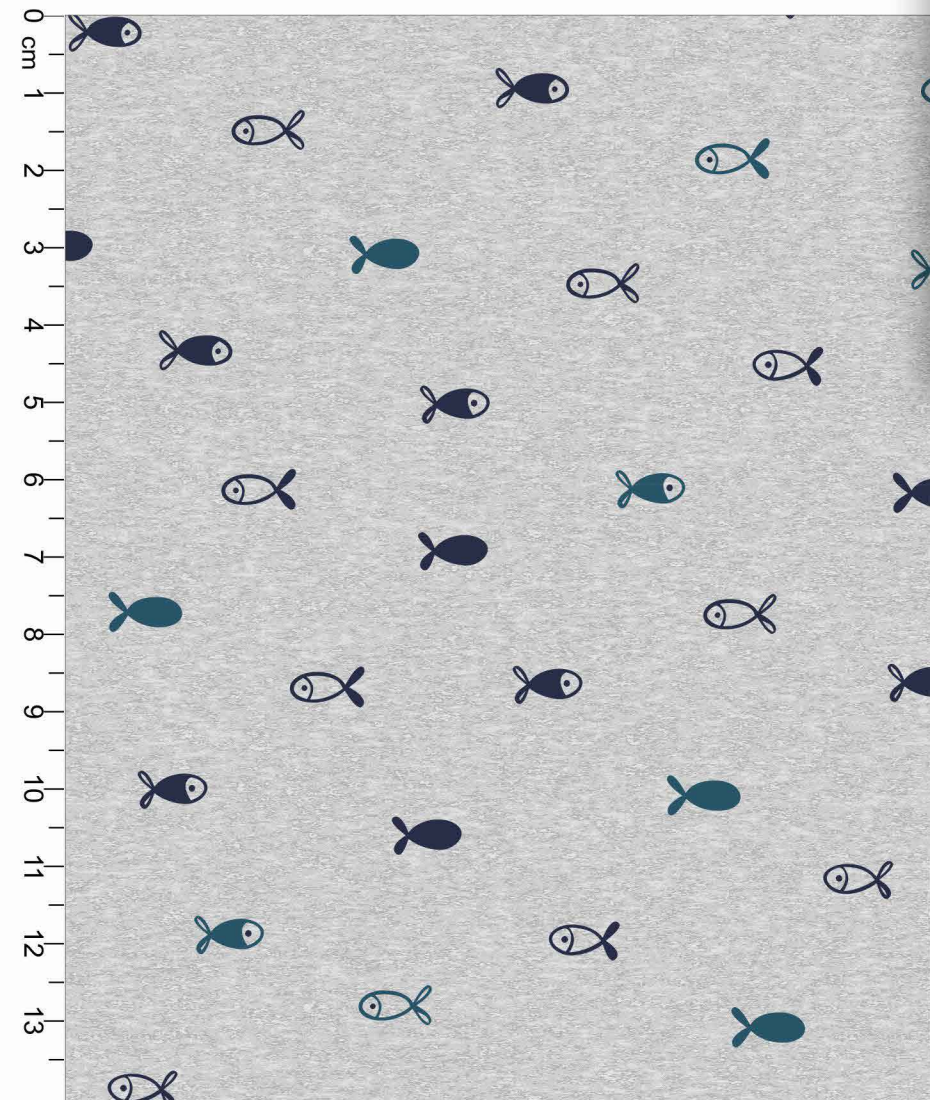

\*Atenção: Imagem ilustrativa. Verificar o tamanho da estampa pela régua.

**Estampa: E34201002**

MARINHO  CANÁRIO  AZURE

FUNDO MESCLA  Disponível no liso.

**Estampa: E23943001**

LUAR  CHUMBO

FUNDO AZUL BB

Disponível no liso.

\*Atenção: Imagem ilustrativa. Verificar o tamanho da estampa pela régua.

**Estampa: E23943002**

MARINHO  JEANS

FUNDO MESCLA

Disponível no liso.

**Estampa: E31436003**

CHUMBO  AZUL BB  AMARELO BB

FUNDO