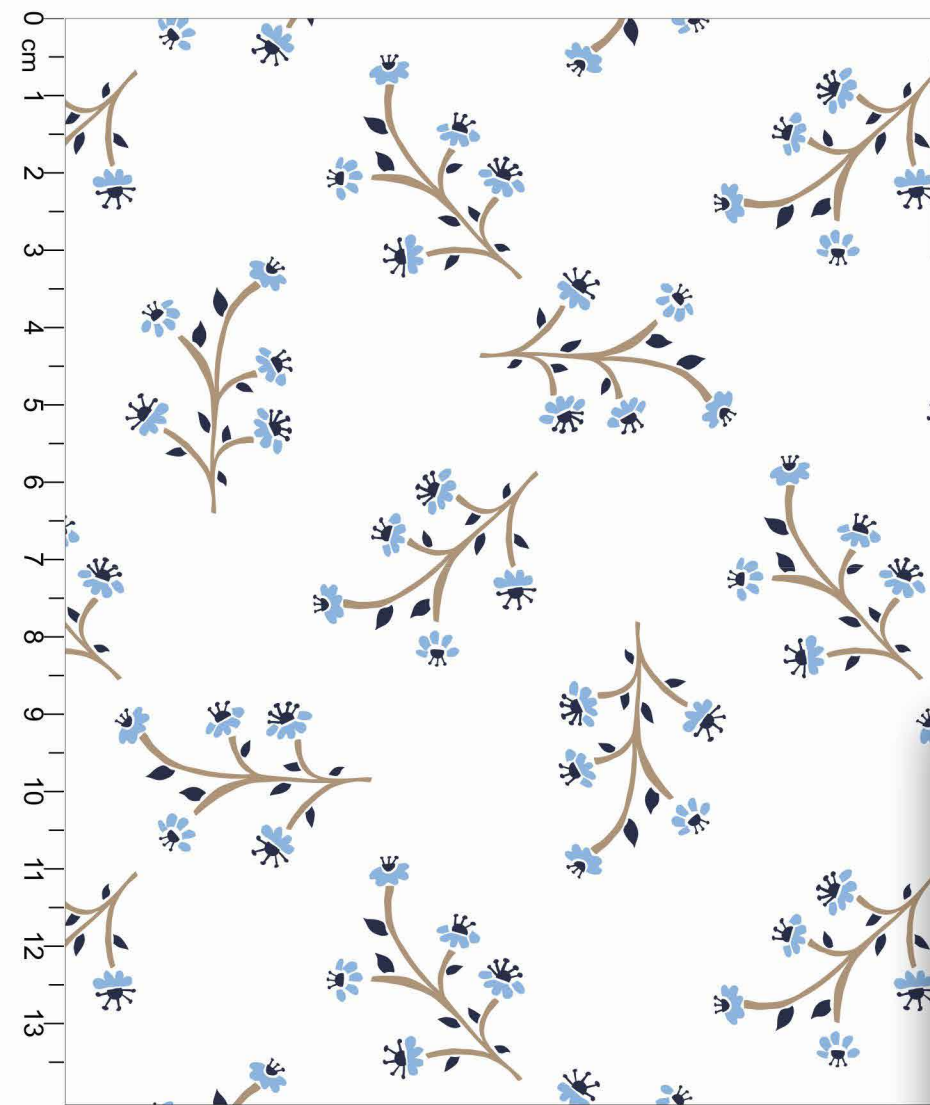

### MESCLAS:

MESCLA BANANA  
MS00002

MESCLA  
MS00001

MESCLA DARK  
MS00003

**Estampa: E34197001**

MARINHO  LUAR  BRIOCHE

FUNDO BRANCO

Disponível no liso.