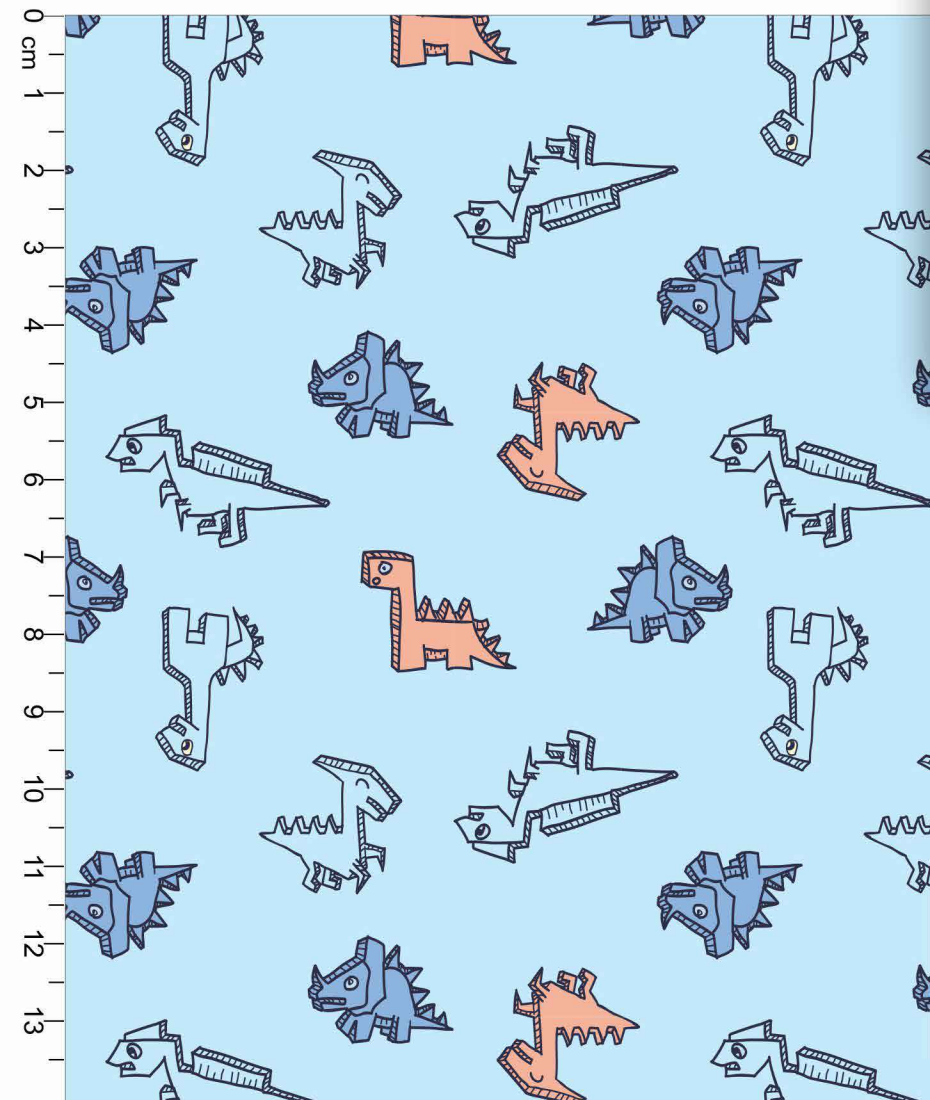

Estampa: E31436004

☒ MARINHO ☒ MAMÃO ☒ LUAR

☒ FUNDO AZUL BB

☐ Disponível no liso.