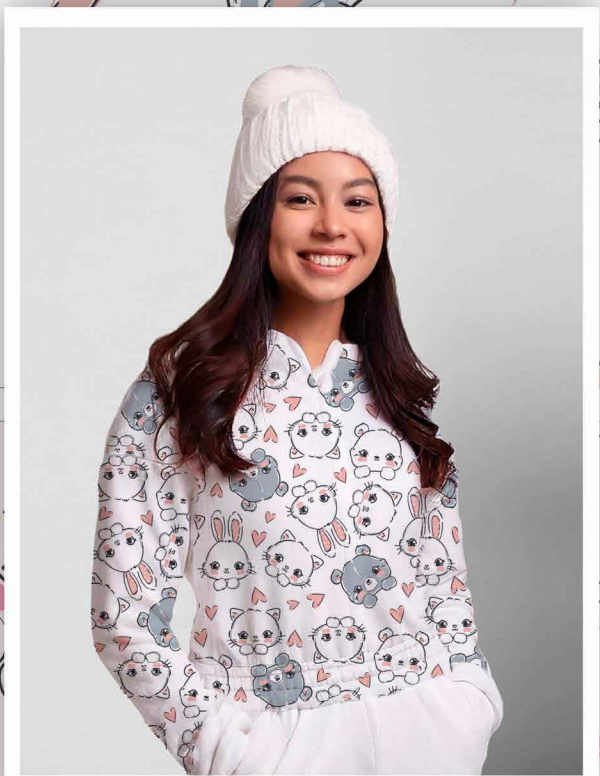

Estampa: E45252002

- NÁUTICO ● PINK ● JEANS
- FUNDO MESCLA BANANA ● Disponível no liso.

Estampa: E34202001

● AÇO ● BUBBLEGUM ● GELO

○ FUNDO BRANCO

○ Disponível no liso.

*Atenção: Imagem ilustrativa. Verificar o tamanho da estampa pela régua.