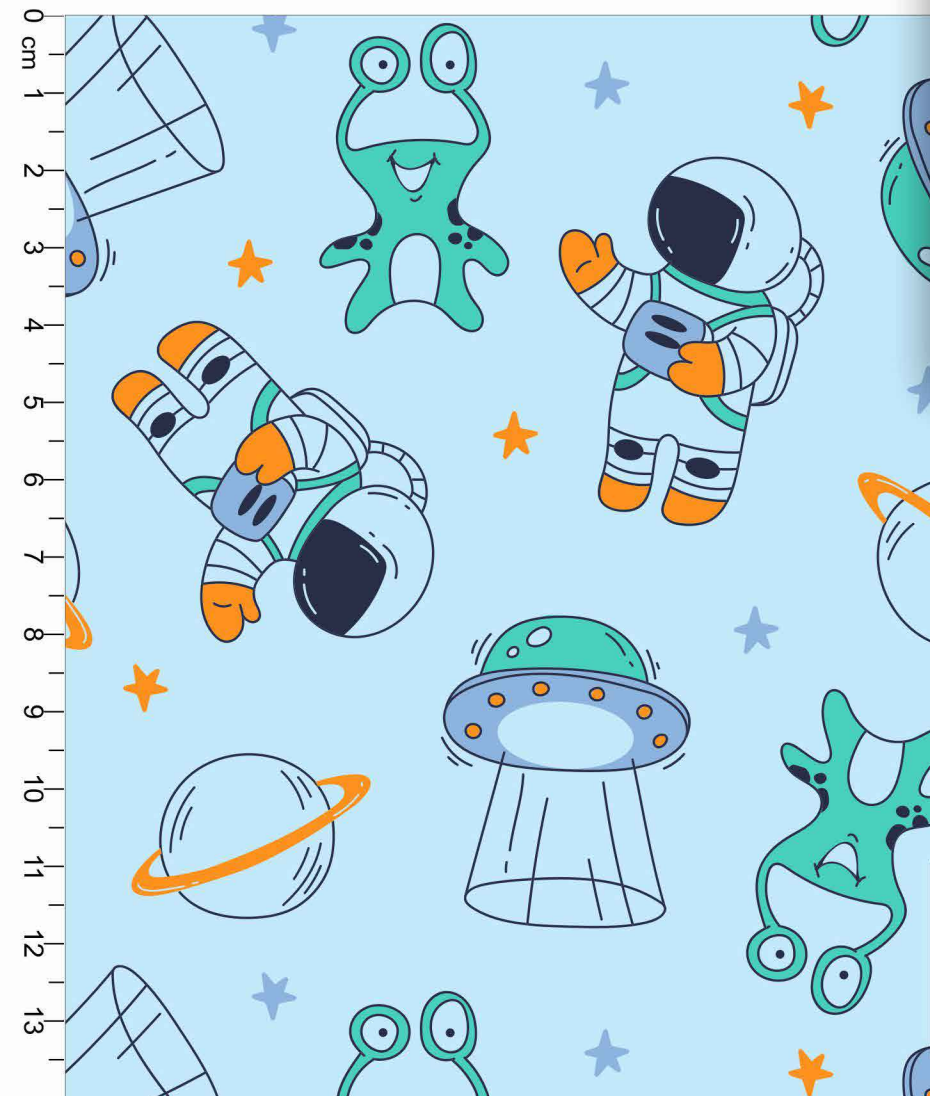

Estampa: E45276002

● NÁUTICO ● LUAR ● TAME ● 15-1164 TPG

○ FUNDO AZUL BB

○ Disponível no liso.