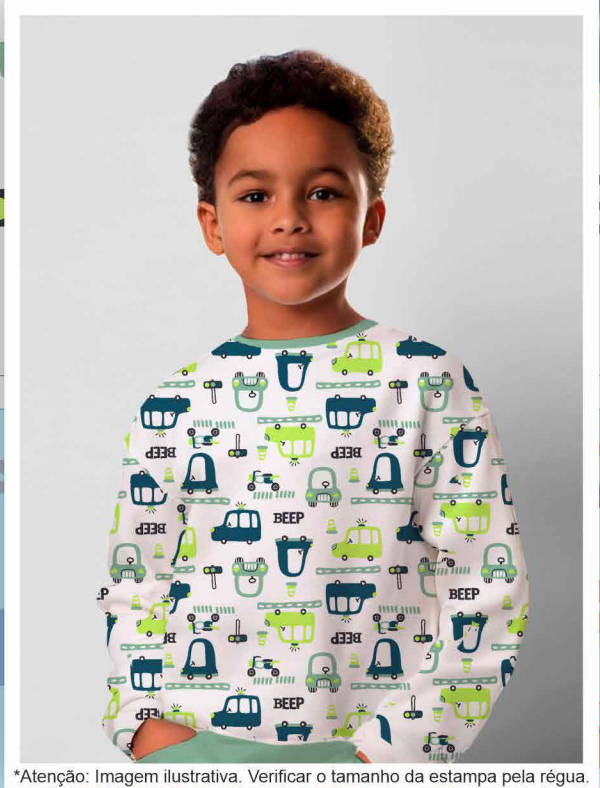

● AÇO ● JEANS ● DUENDE ● LUME

○ FUNDO BRANCO ○ Disponível no liso.

Estampa: E45275002

● NÁUTICO ● LUAR ● GELO ● GERANIUM

○ FUNDO AZUL BB ○ Disponível no liso.

*Atenção: Imagem ilustrativa. Verificar o tamanho da estampa pela régua.