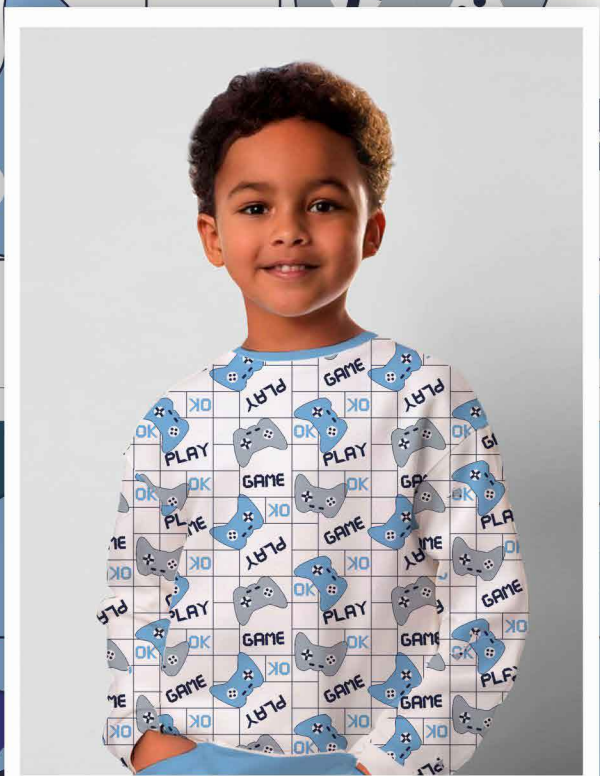

Disponível no liso.

Estampa: E34208002

NÁUTICO JEANS AZURE

FUNDO LUAR

Disponível no liso.

*Atenção: Imagem ilustrativa. Verificar o tamanho da estampa pela régua.

Estampa: E45249001

- NÁUTICO
- LUAR
- VERDE BB
- GELO