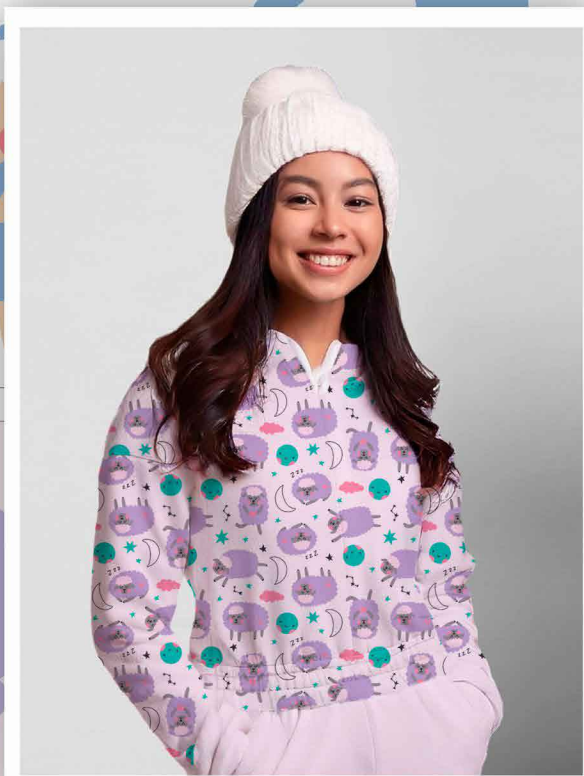

Estampa: E55682001

- NÁUTICO   ● CORALE   ● LUAR   ● SUN KISSES
- BASE
- FUNDO

○ Disponível no liso.

Estampa: E55682002

- AÇO   ● TUTTI FRUTTI   ● FADA   ● TAME
- 16-3850 TPG
- FUNDO ROSA BB

○ Disponível no liso.