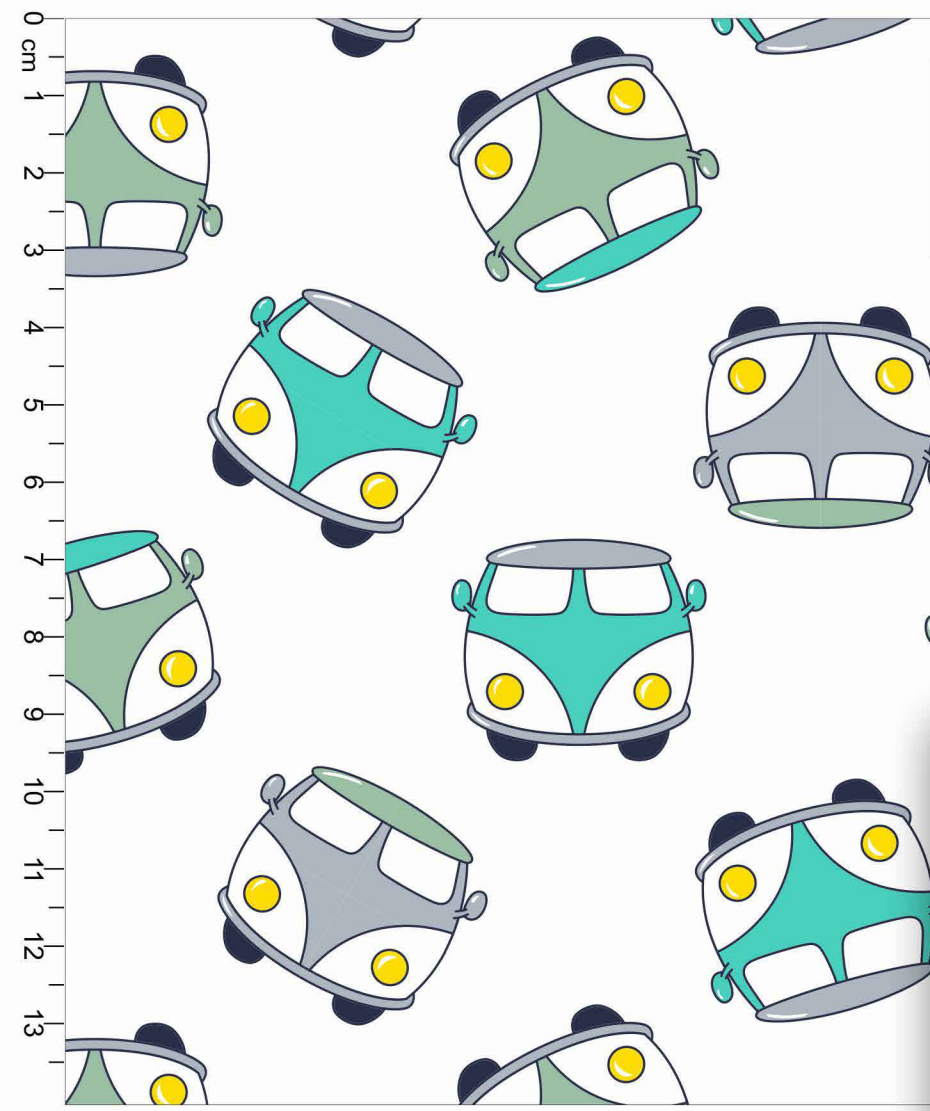

Estampa: E45272001

- NÁUTICO ● TAME ● DUENDE ● GELO
- CANÁRIO
- FUNDO BRANCO

● Disponível no liso.