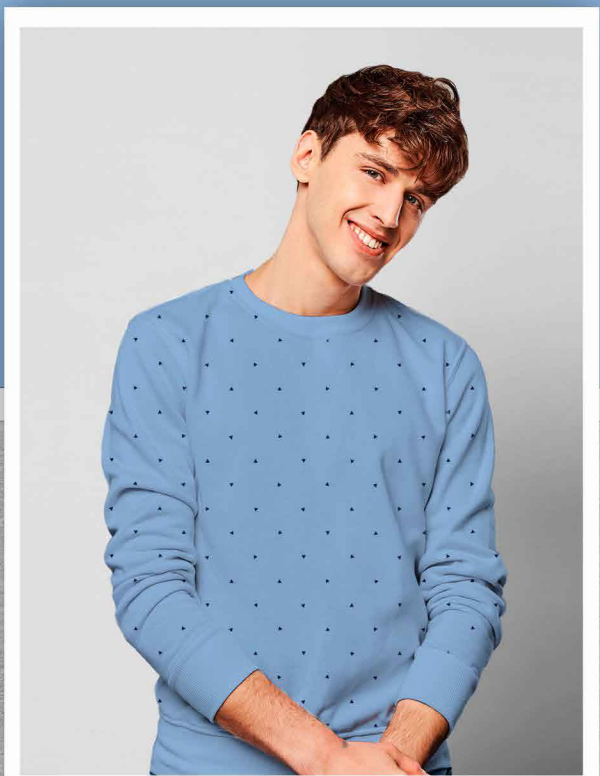

Disponível no liso.

Estampa: E12746001

 NÁUTICO

 FUNDO LUAR

 Disponível no liso.

*Atenção: Imagem ilustrativa. Verificar o tamanho da estampa pela régua.

Estampa: E12746002

 AÇO