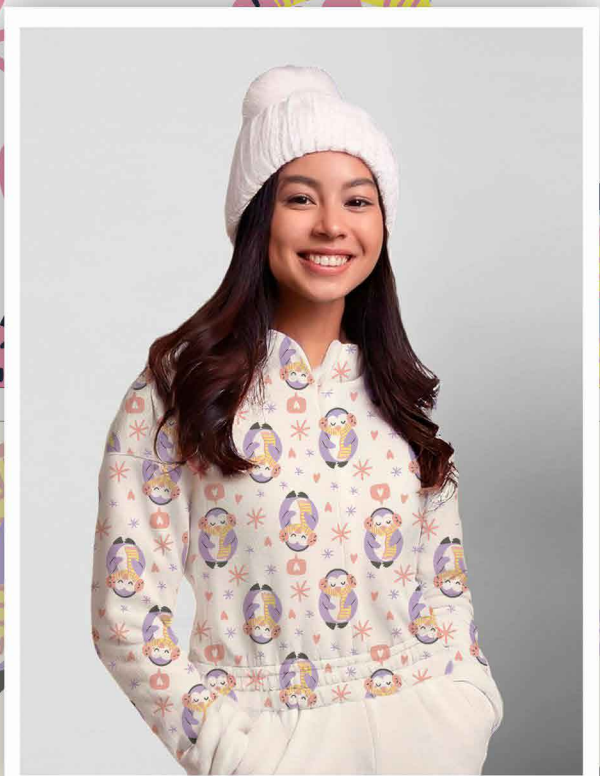

*Atenção: Imagem ilustrativa. Verificar o tamanho da estampa pela régua.

Estampa: E45252001

- CHUMBO ● CORALE ● DUENDE ● SUN KISSES
- FUNDO MARFIM ● Disponível no liso.

*Atenção: Imagem ilustrativa. Verificar o tamanho da estampa pela régua.