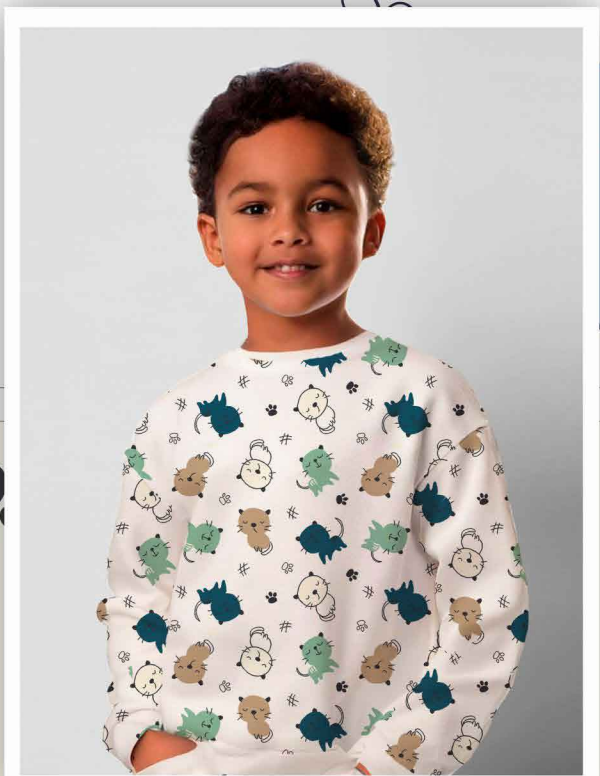

*Atenção: Imagem ilustrativa. Verificar o tamanho da estampa pela régua.