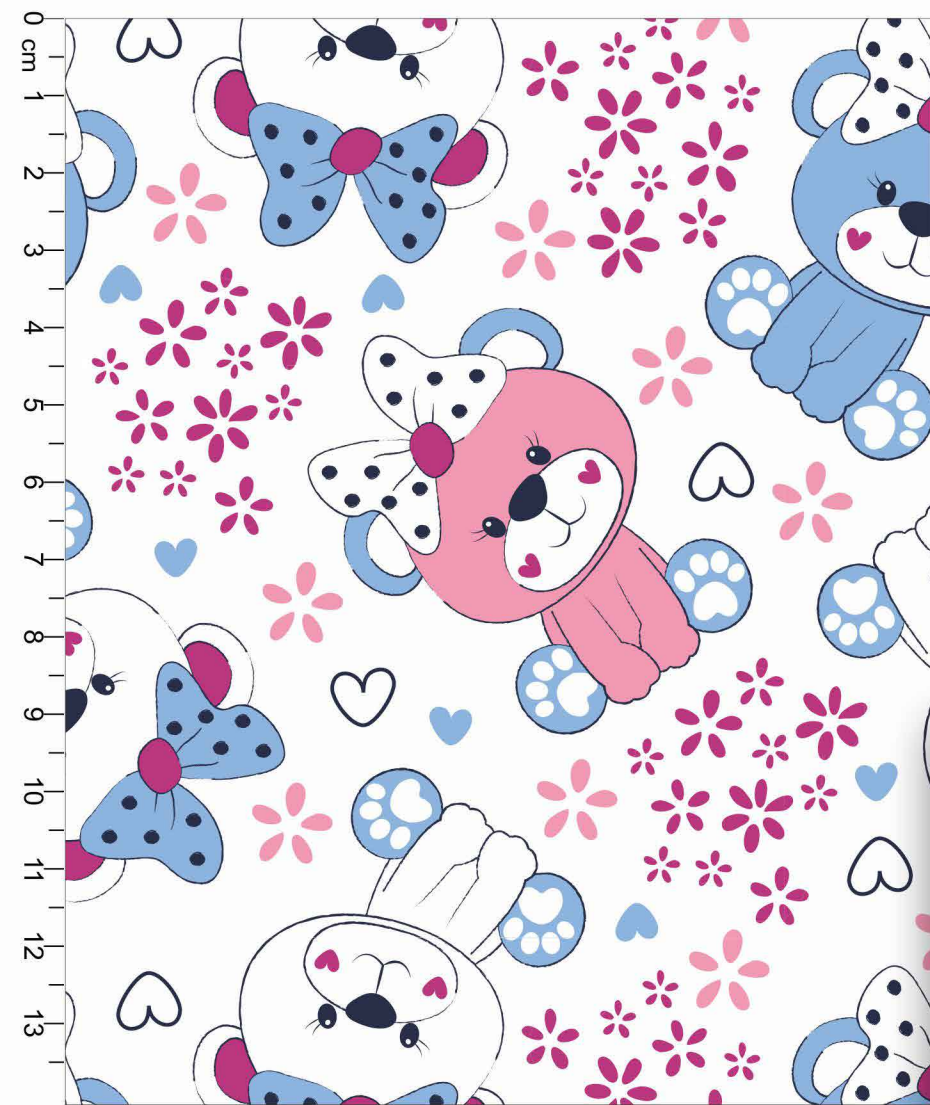

Estampa: E45268001

☒ NÁUTICO ☒ PINK ☐ TUTTI FRUTTI ☒ LUAR

☒ FUNDO BRANCO

☐ Disponível no liso.