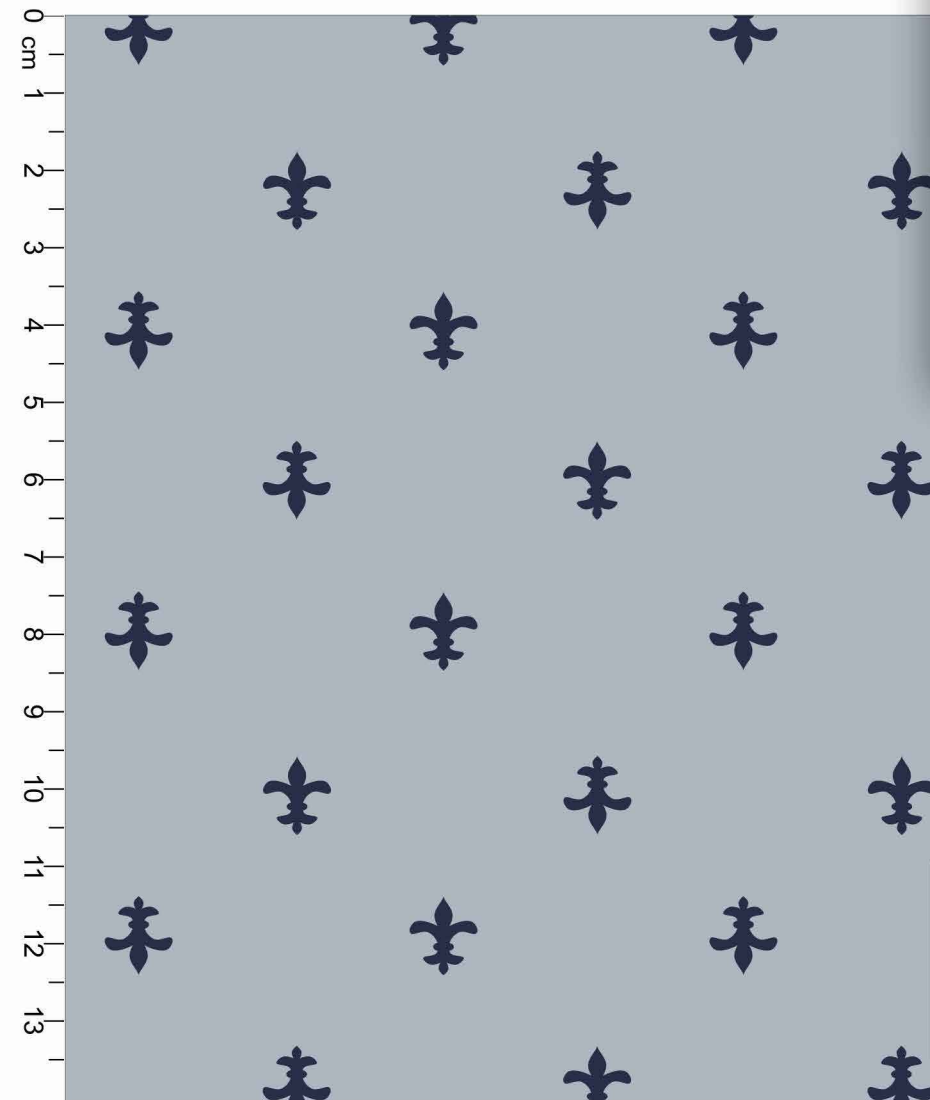

 FUNDO MESCLA

 Disponível no liso.

Estampa: E12747001

CHUMBO

FUNDO DUENDE

Disponível no liso.

*Atenção: Imagem ilustrativa. Verificar o tamanho da estampa pela régua.

Estampa: E12747002