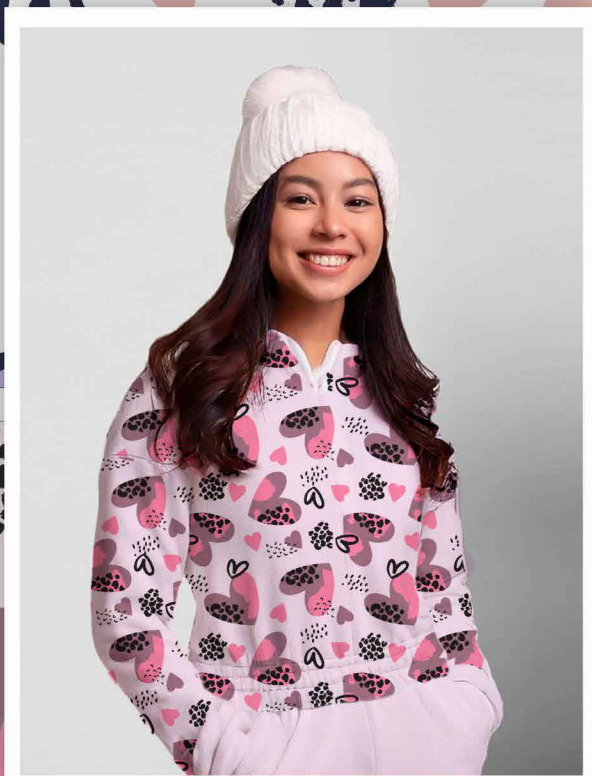

Estampa: E34203001

☒ NÁUTICO ☒ FADA ☒ BUBBLEGUM

☒ FUNDO BRANCO

☒ Disponível no liso.

Estampa: E34203002

☒ PRETO ☒ TULIPERO ☒ TUTTI FRUTTI

☒ FUNDO ROSA BB

☒ Disponível no liso.