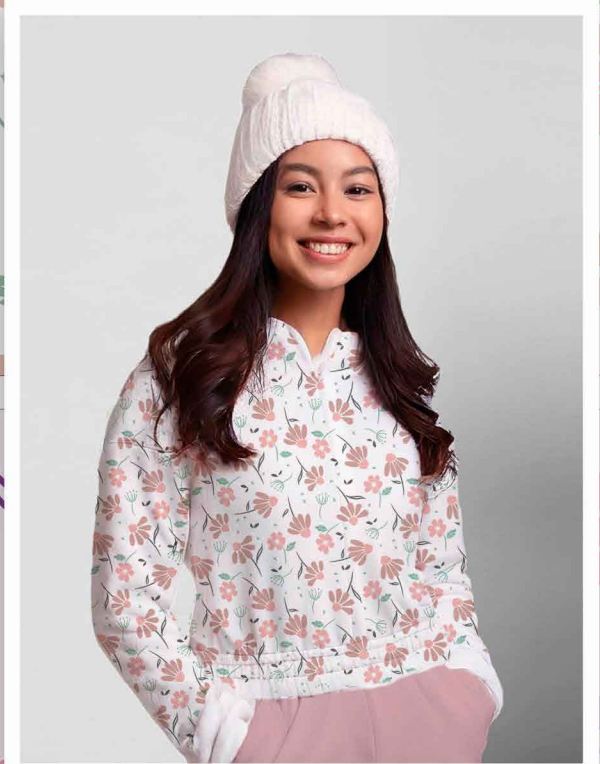

Estampa: E34203002

PRETO TULIPERO TUTTI FRUTTI

FUNDO ROSA BB

Disponível no liso.

*Atenção: Imagem ilustrativa. Verificar o tamanho da estampa pela régua.

Estampa: E45250001

CHUMBO ROSA PÓ BUBBLEGUM DUENDE

FUNDO BRANCO Disponível no liso.