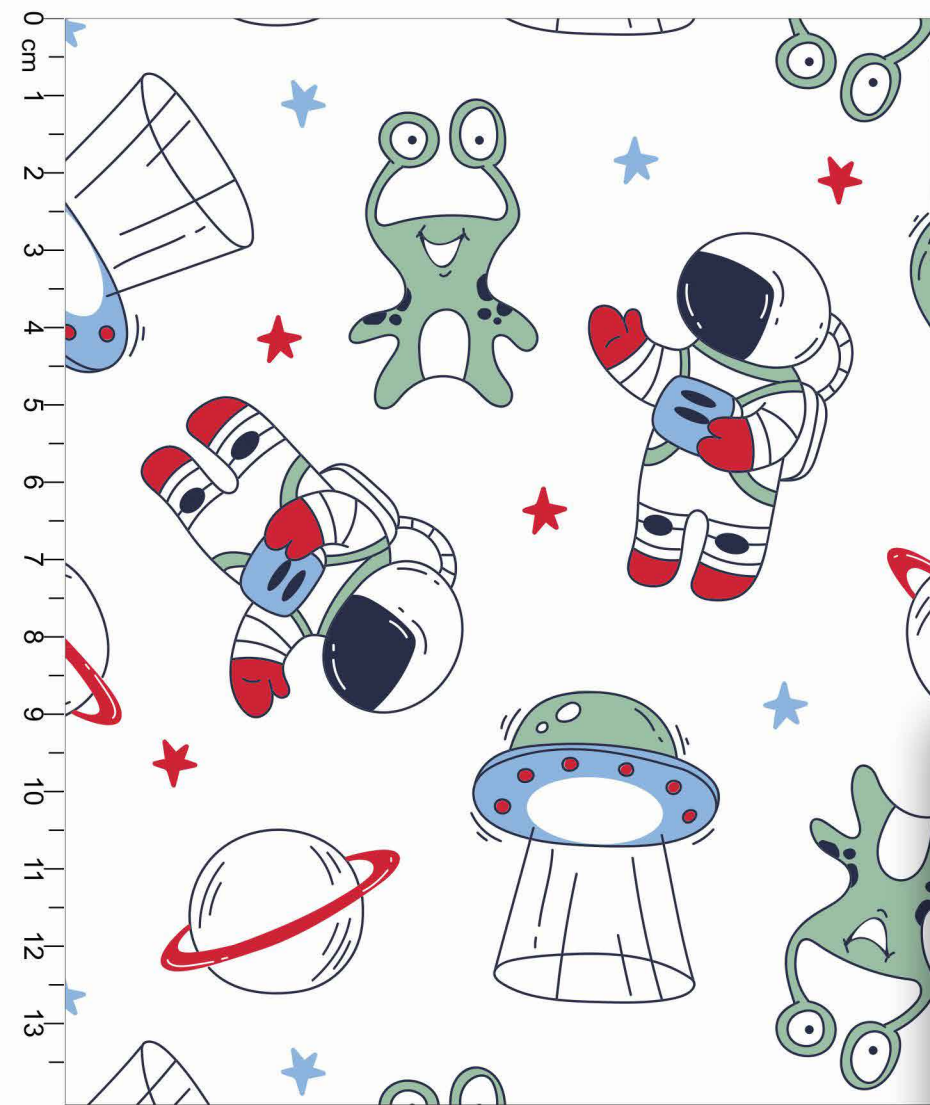

Estampa: E45276001

● NÁUTICO ● LUAR ● DUENDE ● TOMATE

○ FUNDO BRANCO

○ Disponível no liso.