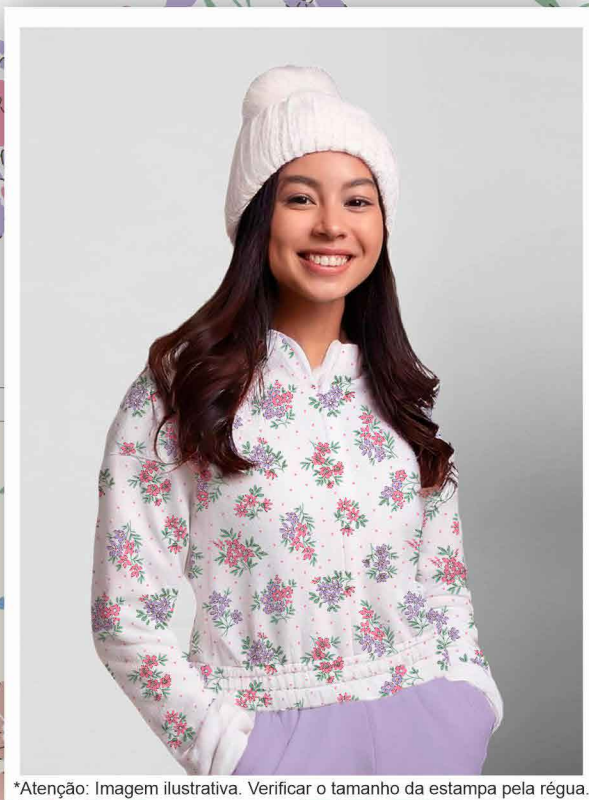

*Atenção: Imagem ilustrativa. Verificar o tamanho da estampa pela régua.