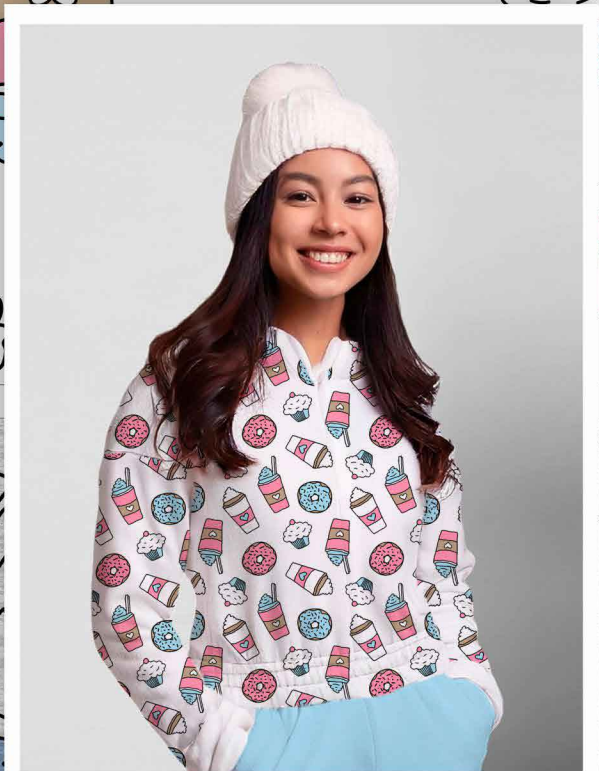

*Atenção: Imagem ilustrativa. Verificar o tamanho da estampa pela régua.