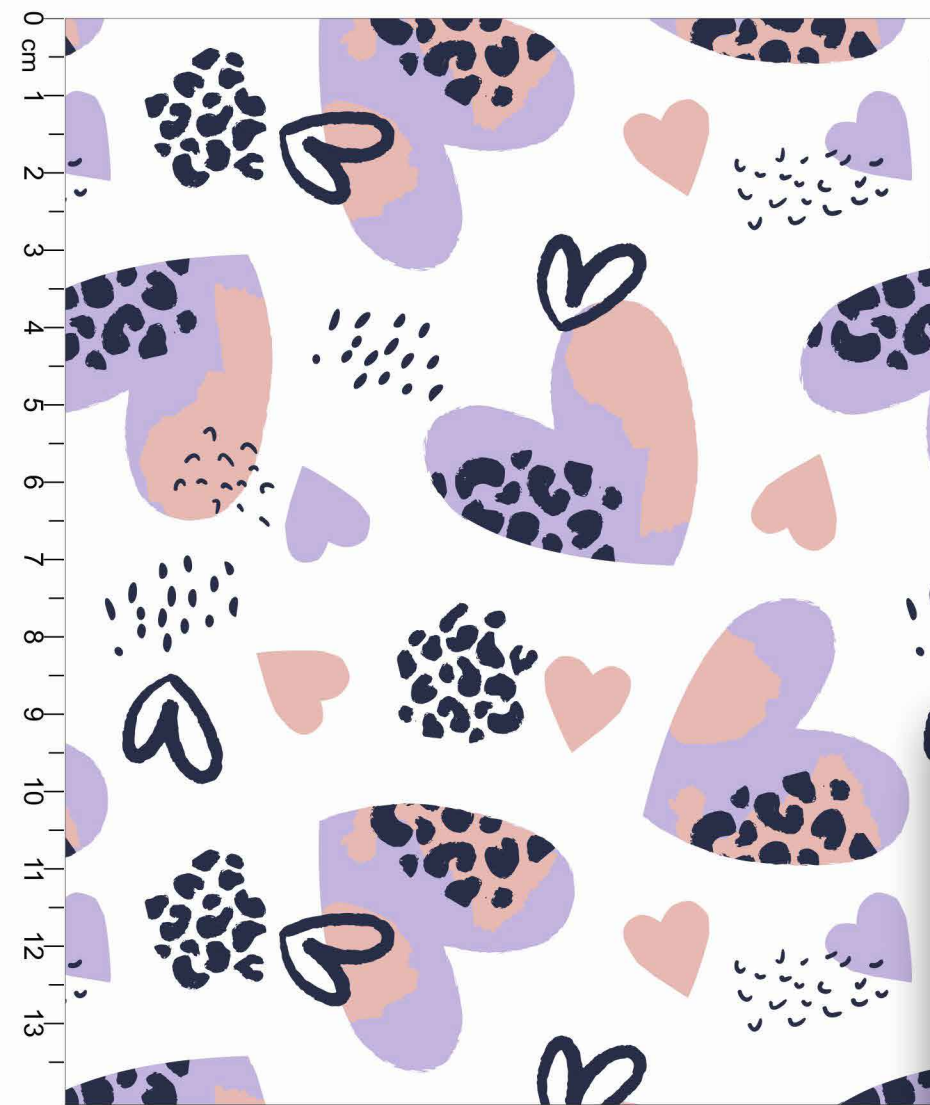

Estampa: E34203001

☒ NÁUTICO ☒ FADA ☒ BUBBLEGUM

☒ FUNDO BRANCO

☒ Disponível no liso.