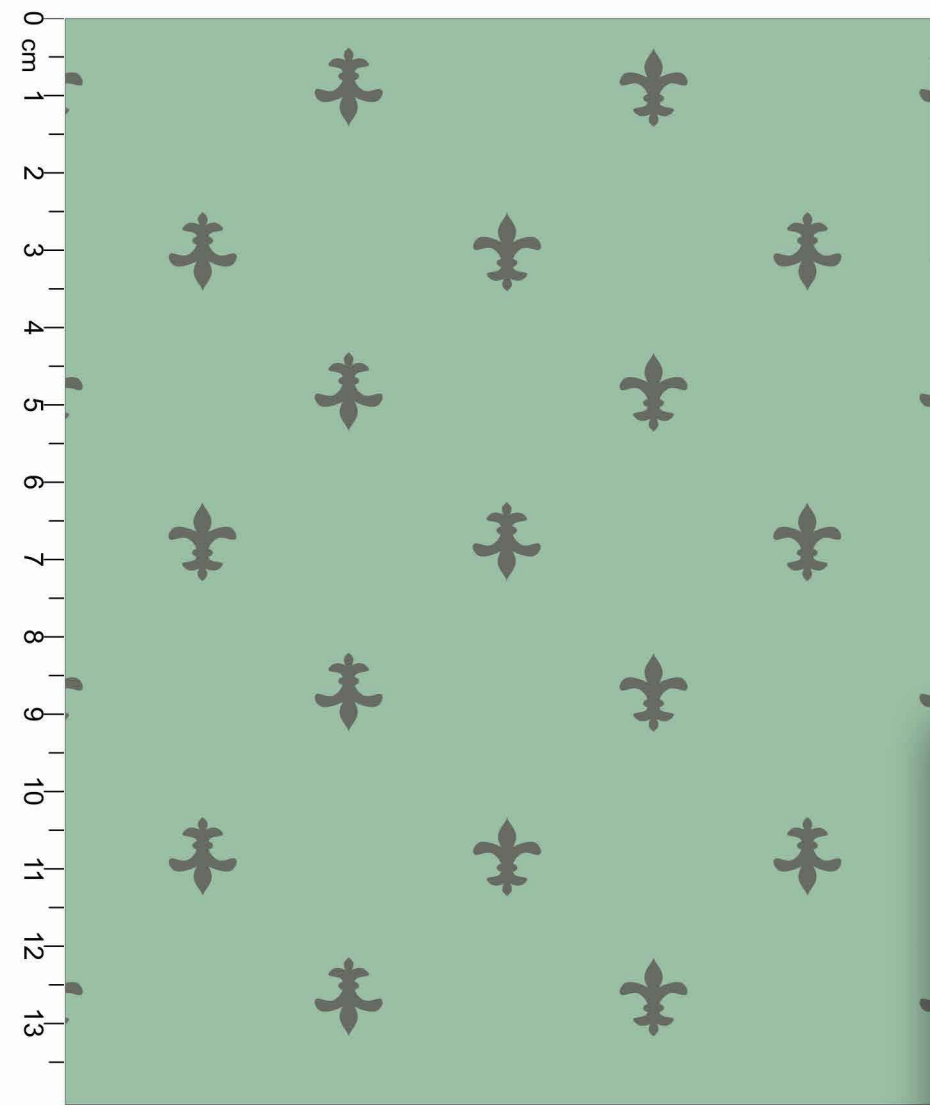

Estampa: E12747001

☒ CHUMBO

☒ FUNDO DUENDE

☐ Disponível no liso.