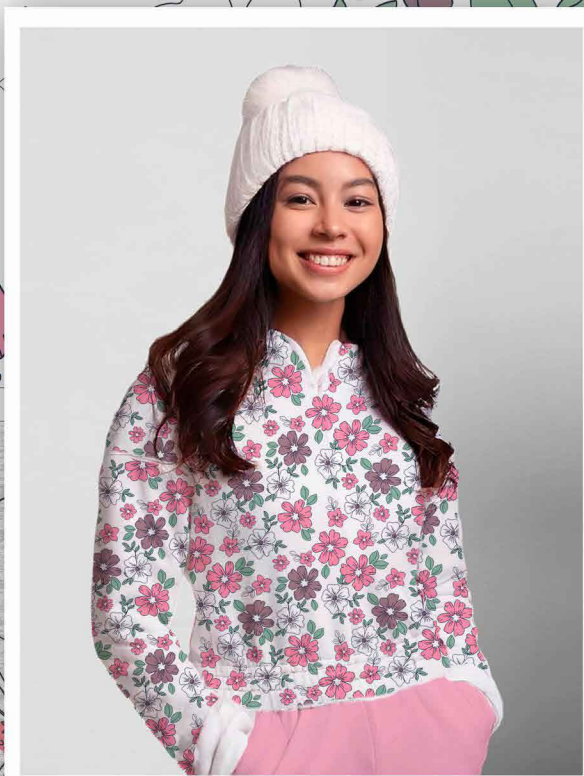

*Atenção: Imagem ilustrativa. Verificar o tamanho da estampa pela régua.