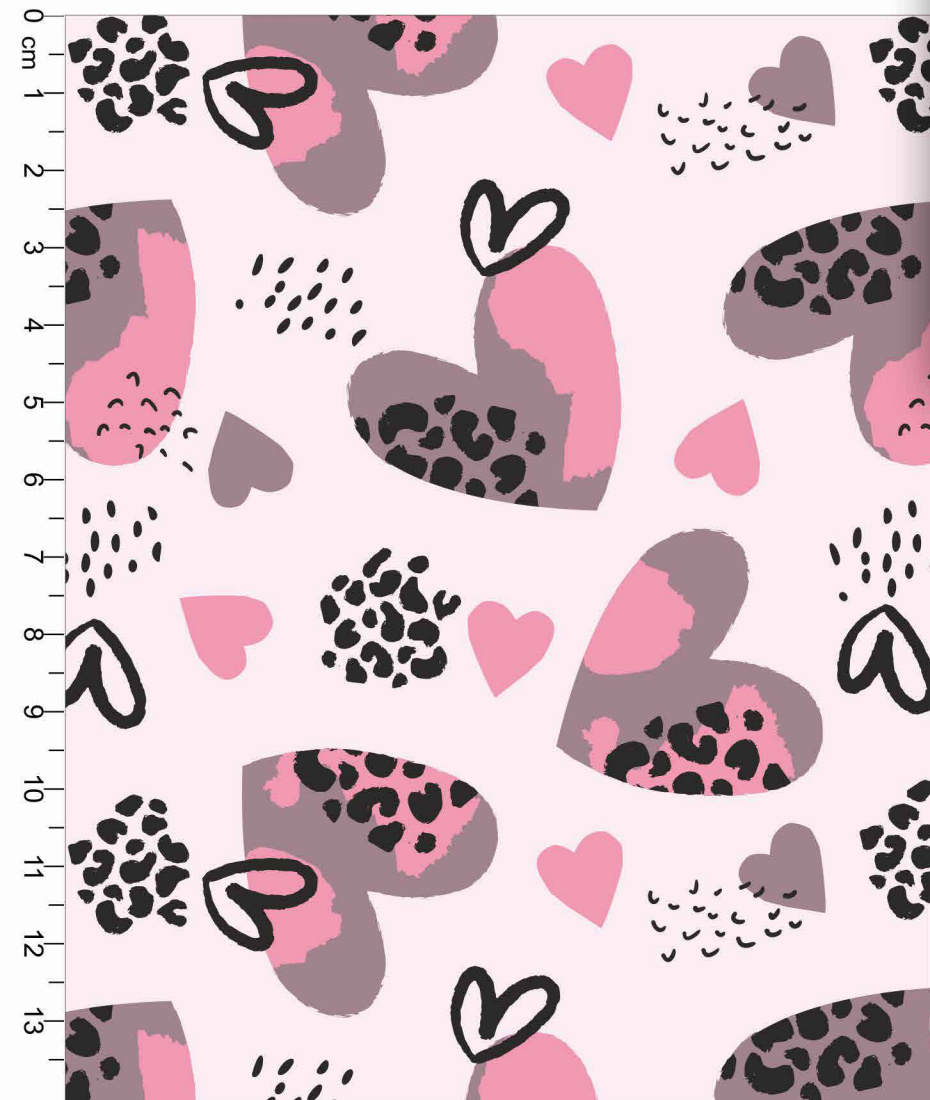

Estampa: E34202002

● CASTANHO ● TUTTI FRUTTI ● BASE

○ FUNDO ROSA BB

○ Disponível no liso.

Estampa: E34203001

NÁUTICO FADA BUBBLEGUM

FUNDO BRANCO

Disponível no liso.