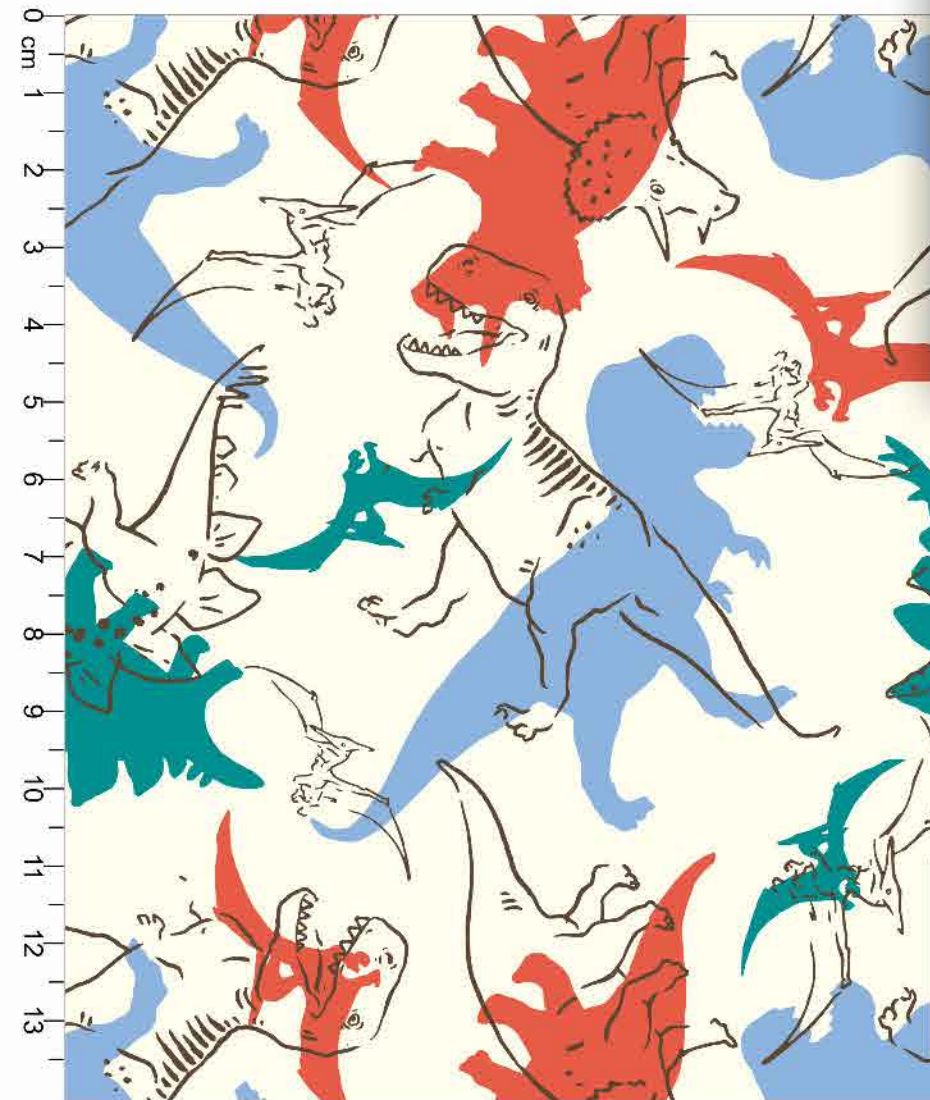

*Atenção: Imagem ilustrativa. Verificar o tamanho da estampa pela régua.

Estampa: E45262002

● CAFÉ ● GERANIUM ● LUAR ● BÁLTICO

○ FUNDO MARFIM

◇ Disponível no liso.