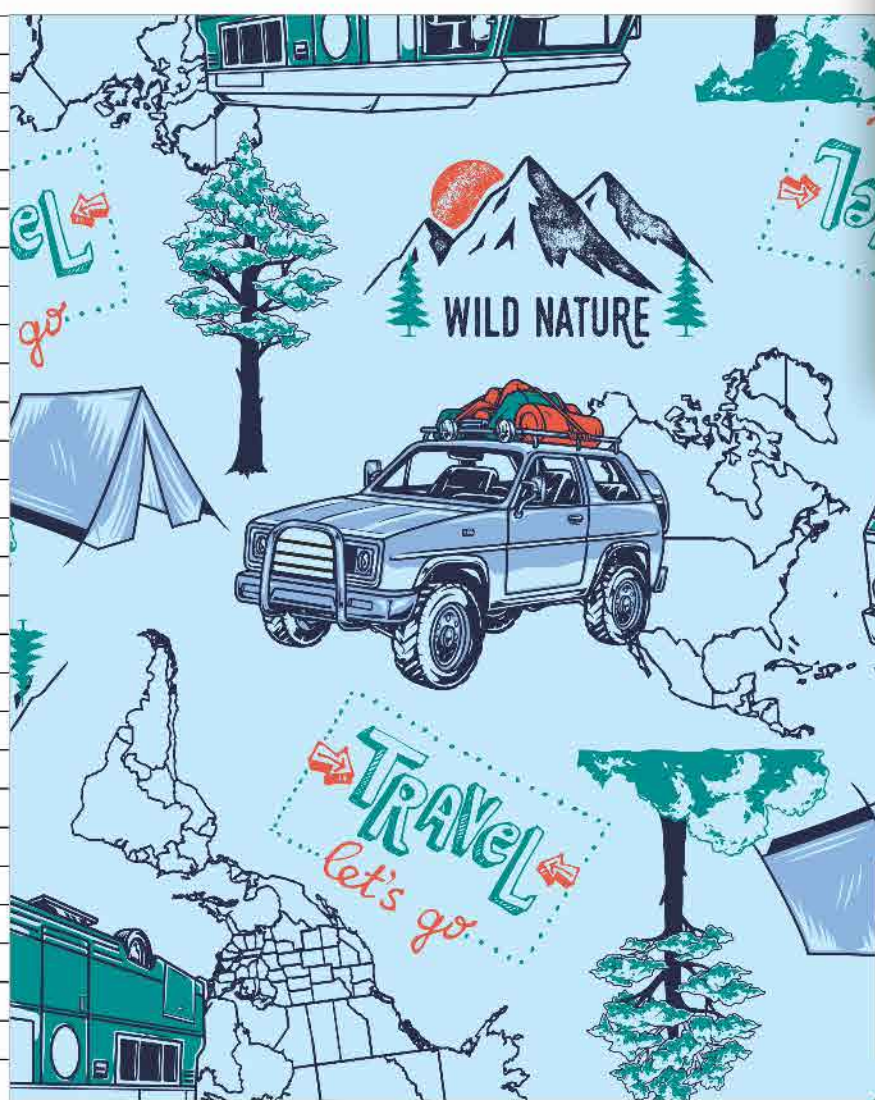

● PRETO ● DUENDE ● GELO ● TOMATE

○ FUNDO

◇ Disponível no liso.

*Atenção: Imagem ilustrativa. Verificar o tamanho da estampa pela régua.

0 cm
1
2
3
4
5
6
7
8
9
10
11
12
13

Estampa: E45266002

● NÁUTICO ● BÁLTICO ● LUAR ● GERANÍUM