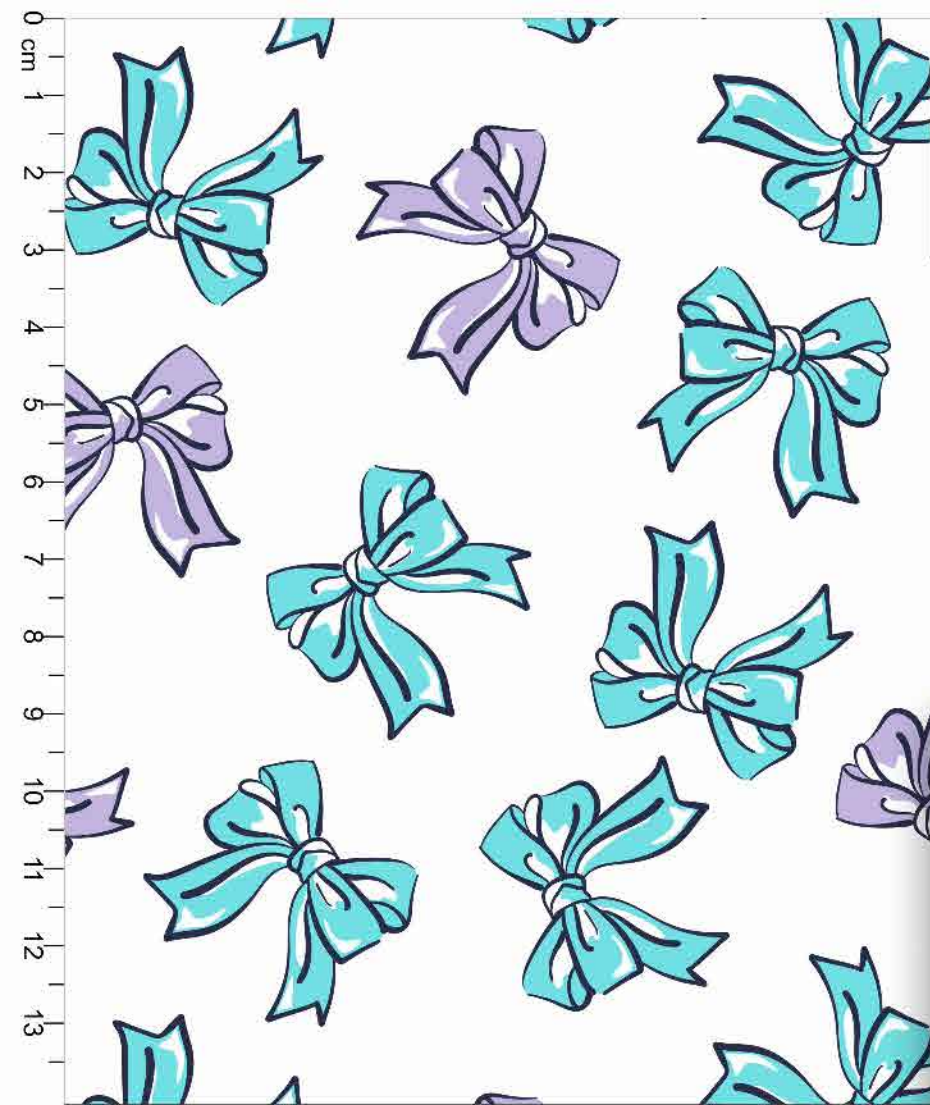

Estampa: E34204001

☒ NÁUTICO ☒ HORIZONTE ☒ FADA

☒ FUNDO BRANCO

☒ Disponível no liso.