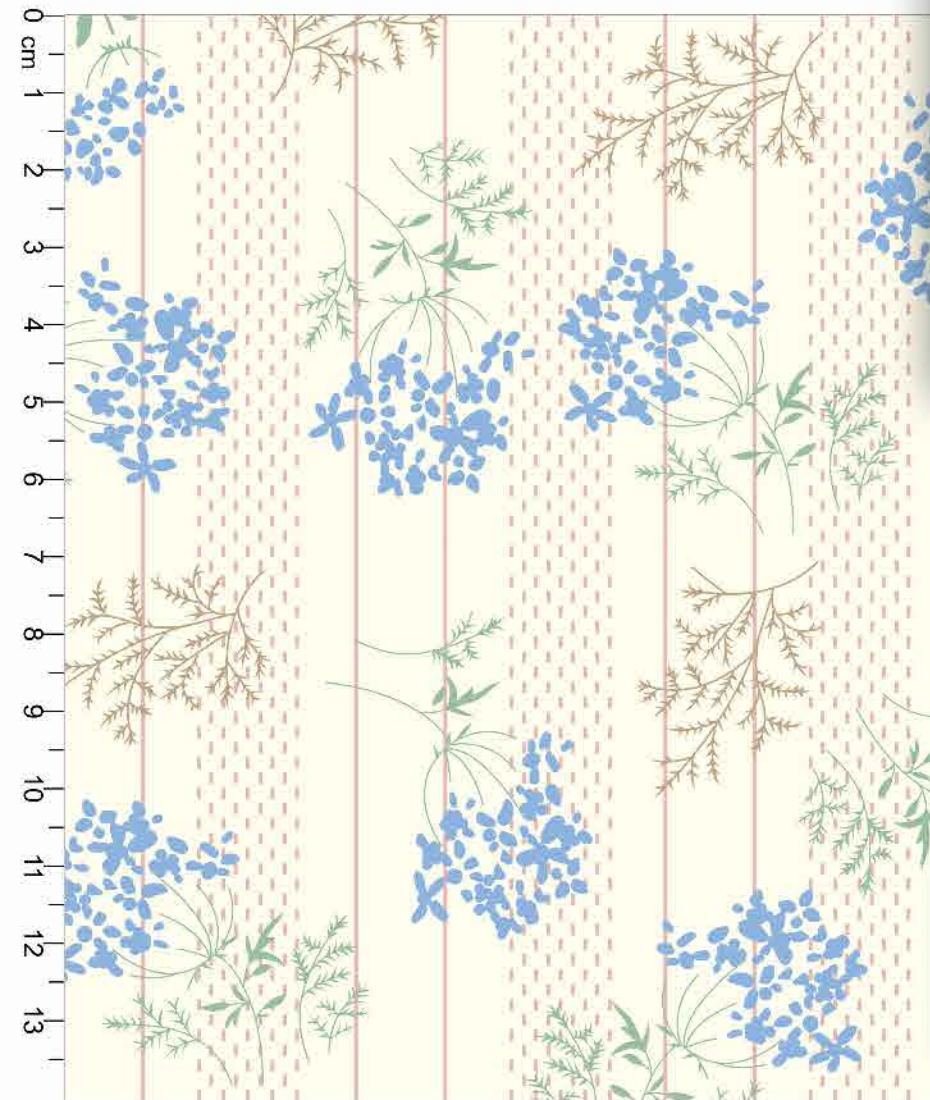

Estampa: E45260002

☒ ROSA PÓ
☒ LUAR
☒ DUENDE
☒ BUBBLEGUM

☒ FUNDO MARFIM
☐ Disponível no liso.