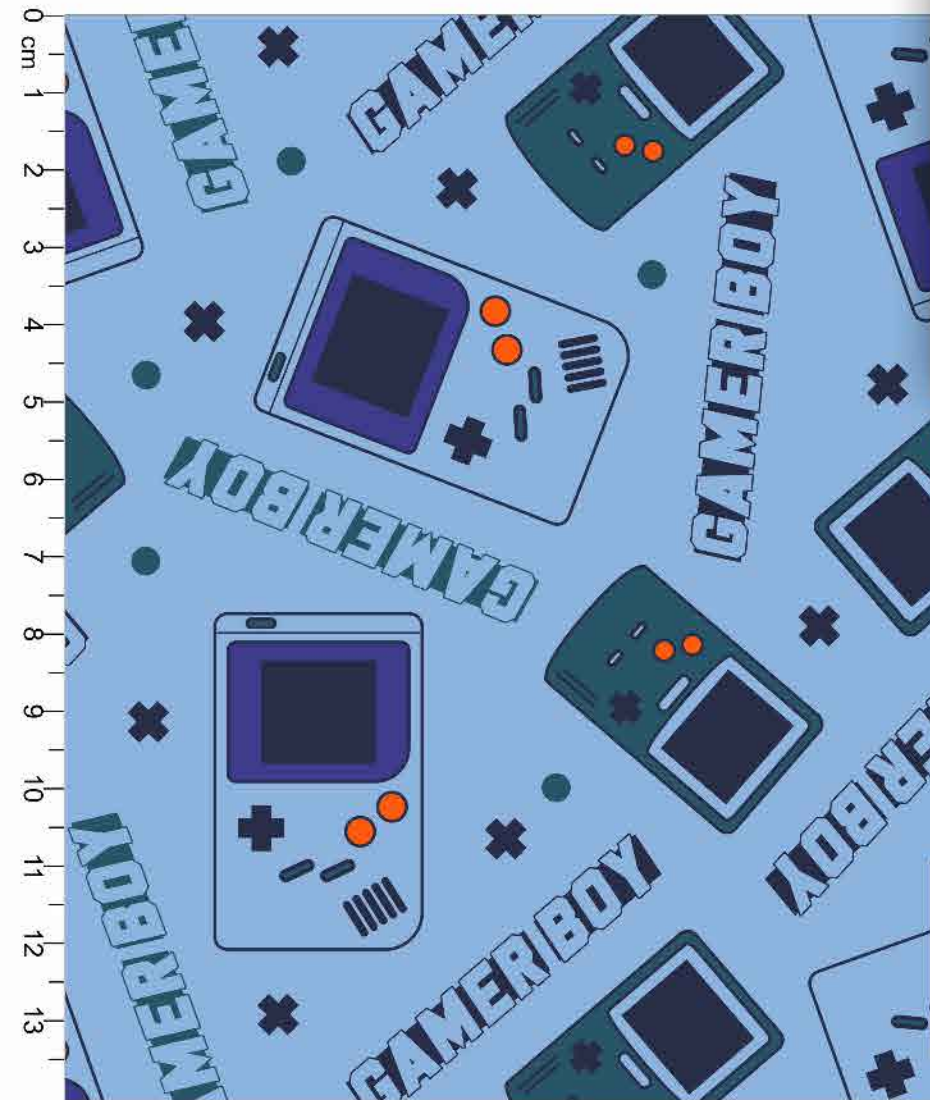

Estampa: E45240002

- PRETO
- DUENDE
- JEANS
- SUMMER
- FUNDO MARFIM
- Disponível no liso.

Estampa: E45261001

● AÇO ● TOMATE ● TAME ● DUENDE

○ FUNDO BRANCO

○ Disponível no liso.

*Atenção: Imagem ilustrativa. Verificar o tamanho da estampa pela régua.