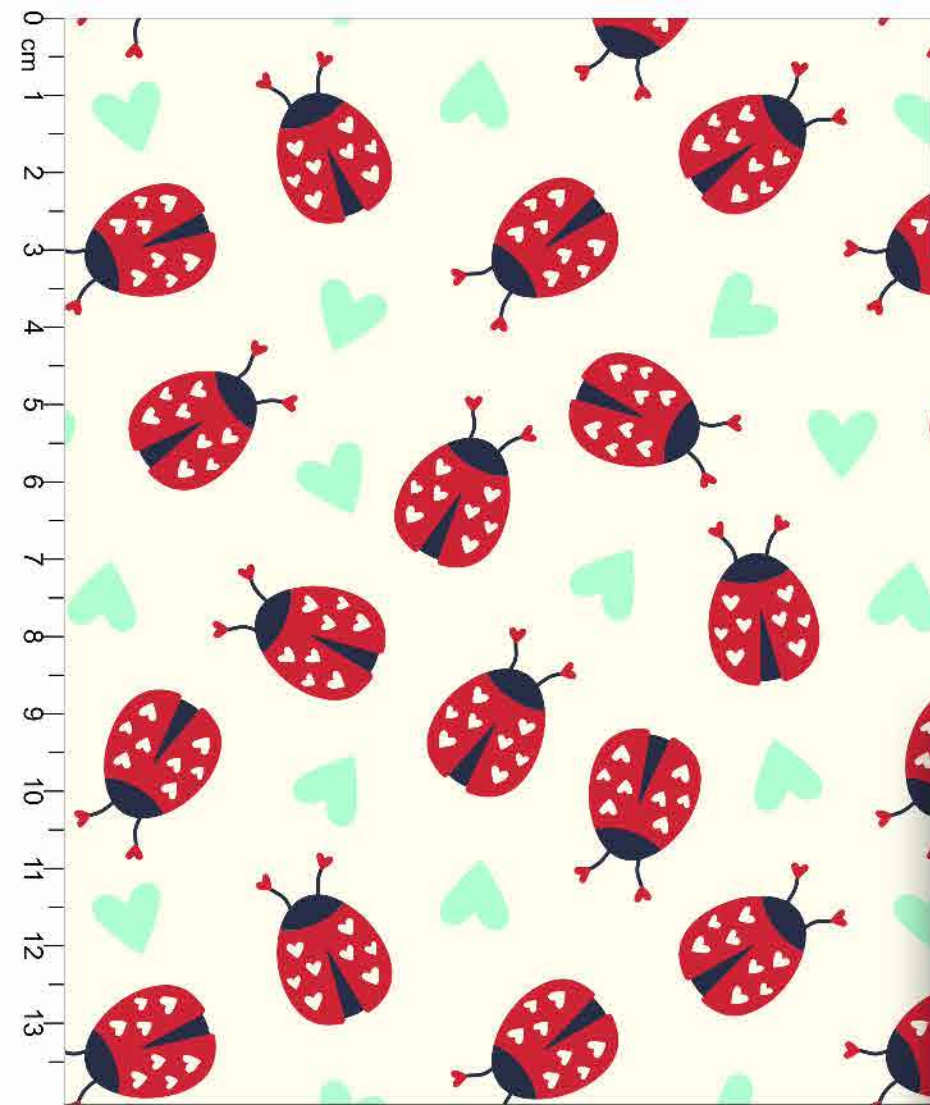

Estampa: E34196001

● NÁUTICO ● TOMATE ● VERDE BB

○ FUNDO MARFIM

○ Disponível no liso.