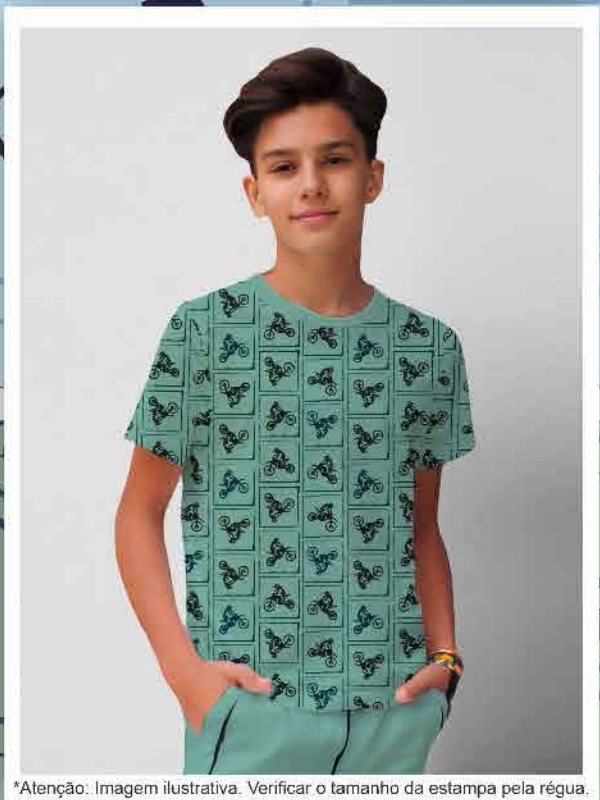

Estampa: E45261002

● NÁUTICO ● SUMMER ● BÁLTICO ● AZURE

○ FUNDO LUAR

○ Disponível no liso.

0 cm
1
2
3
4
5
6
7
8
9
10
11
12
13

Estampa: E23946001
 NÁUTICO LUAR
 FUNDO AZUL BB Disponível no liso.

*Atenção: Imagem ilustrativa. Verificar o tamanho da estampa pela régua.