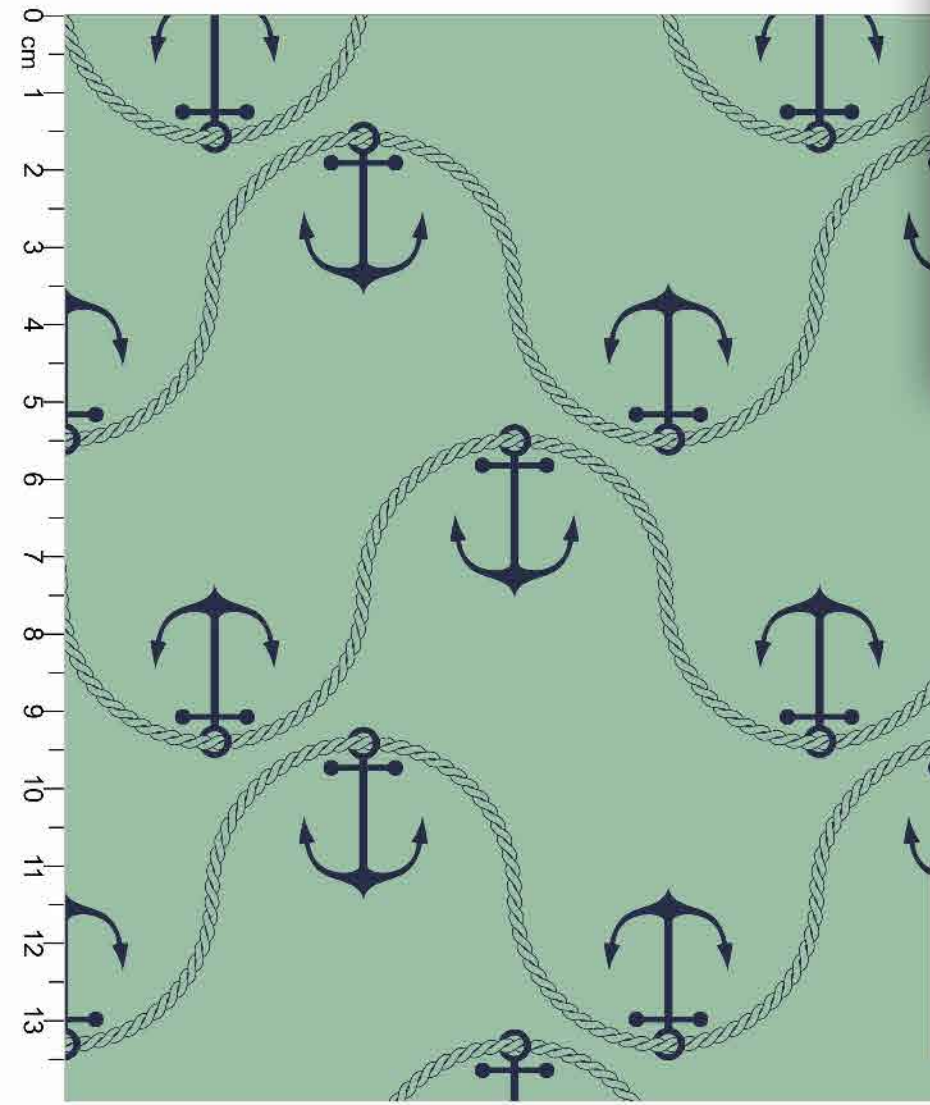

Estampa: E12748002

☒ NÁUTICO

☐ FUNDO DUENDE

☐ Disponível no liso.