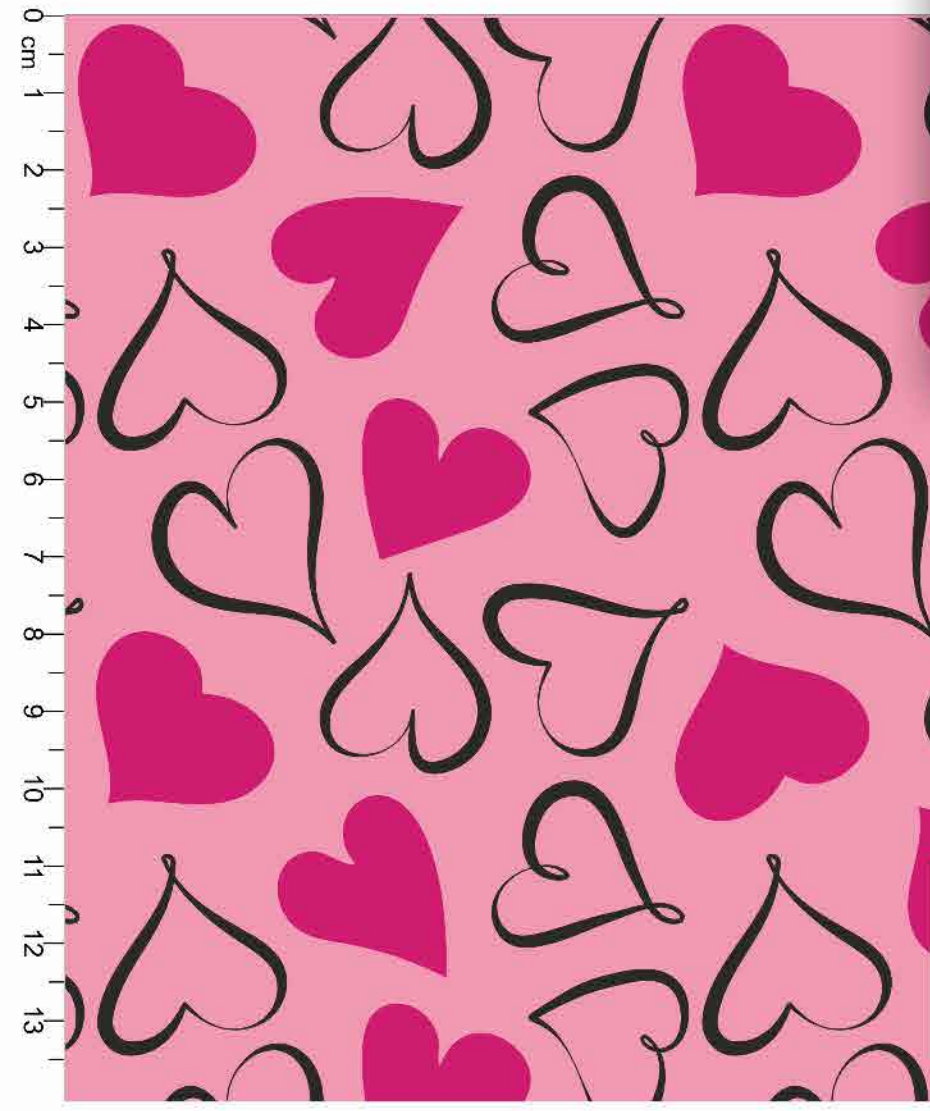

Disponível no liso.

Estampa: E23941001

CHUMBO LUAR

FUNDO BRANCO

Disponível no liso.

*Atenção: Imagem ilustrativa. Verificar o tamanho da estampa pela régua.

Estampa: E23941002

PRETO PINK