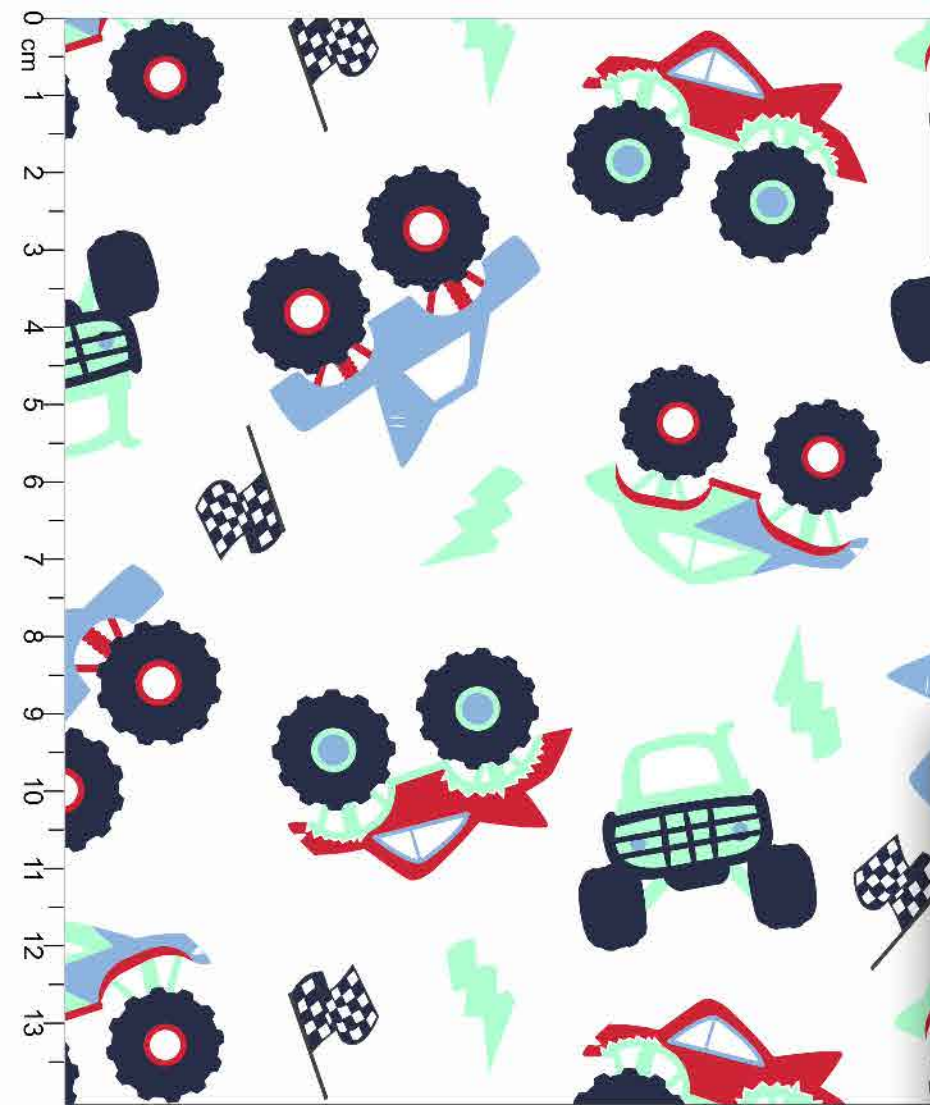

Estampa: E45265001

● NÁUTICO ● TOMATE ● LUAR ● VERDE BB

○ FUNDO BRANCO

◇ Disponível no liso.