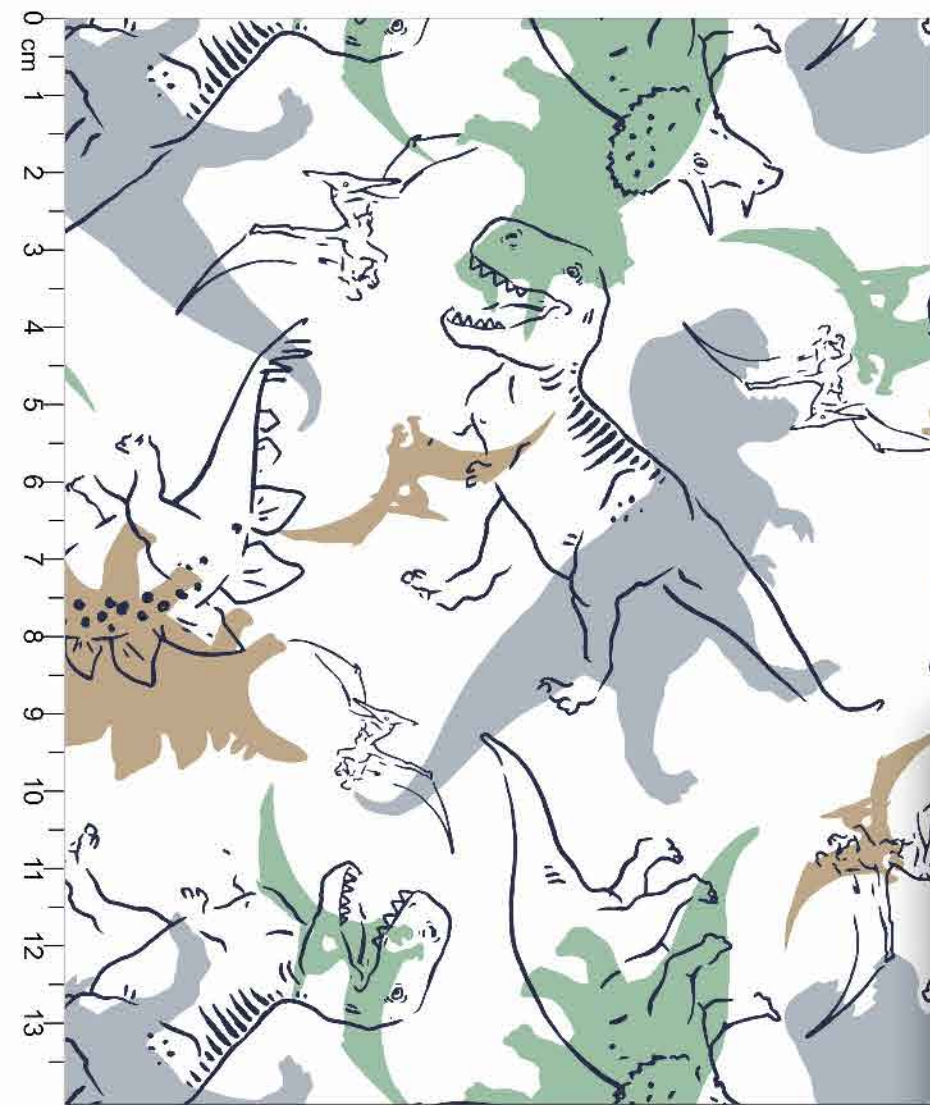

Estampa: E45262001

● AÇO ● DUENDE ● GELO ● CHOCOLATE

○ FUNDO BRANCO

◇ Disponível no liso.