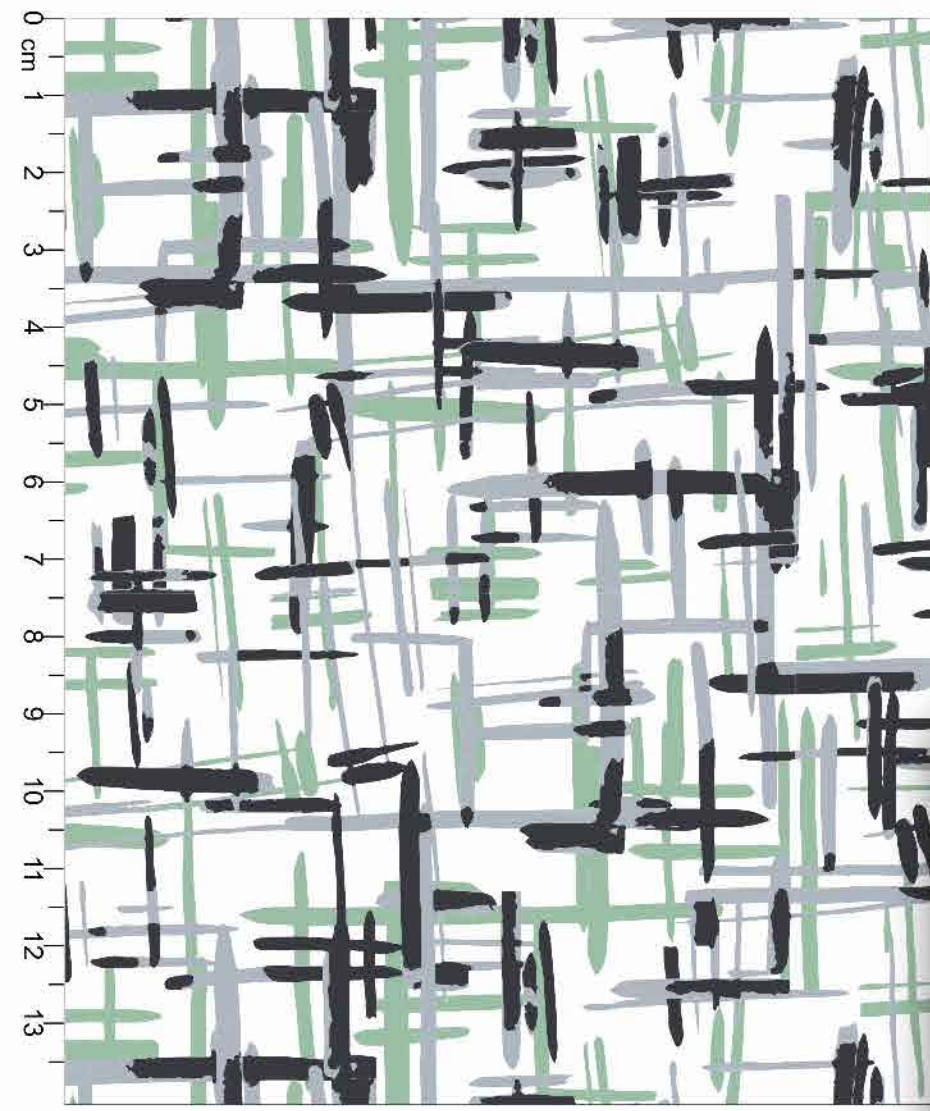

Estampa: E34205001

☒ AÇO ☒ DUENDE ☒ GELO

☒ FUNDO BRANCO

☐ Disponível no liso.