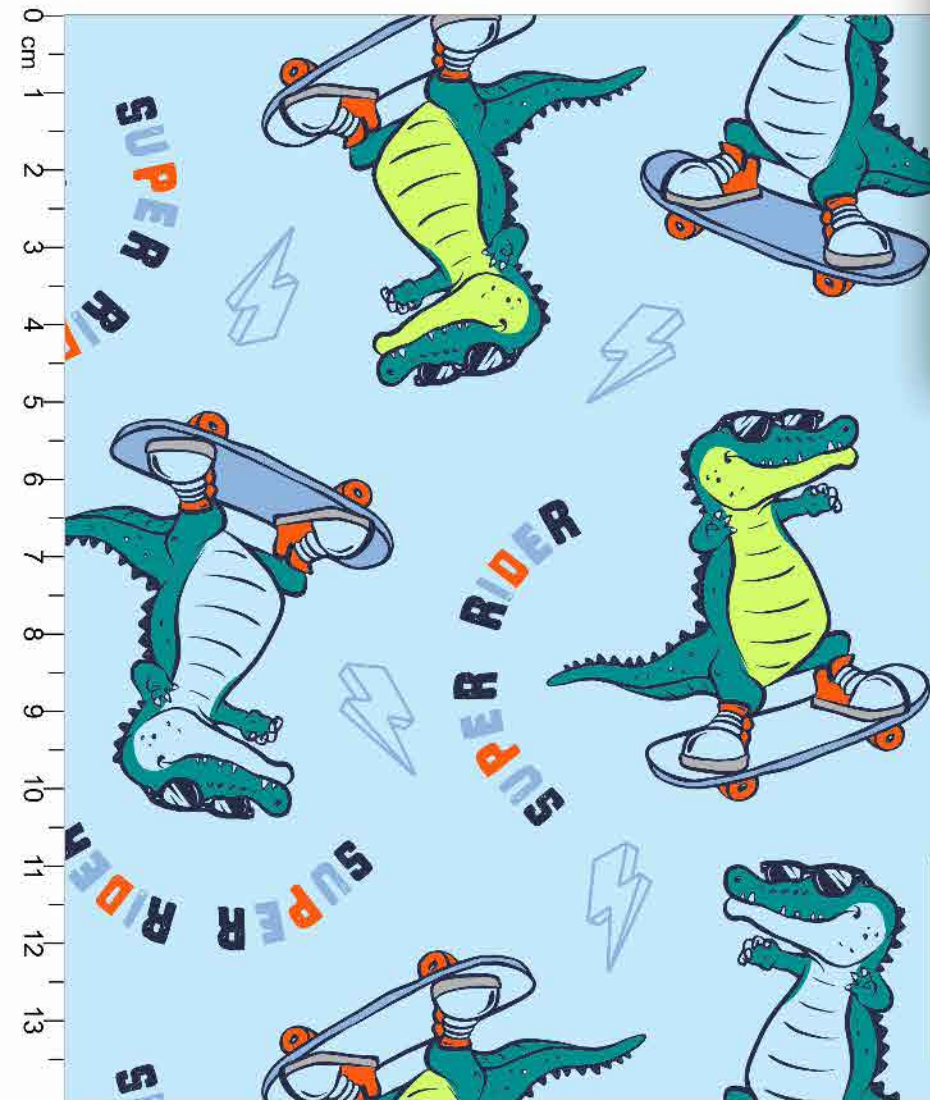

*Atenção: Imagem ilustrativa. Verificar o tamanho da estampa pela régua.

Estampa: E55681002

- NÁUTICO ● SUMMER ● BÁLTICO ● LUME
- LUAR

○ FUNDO AZUL BB

○ Disponível no liso.