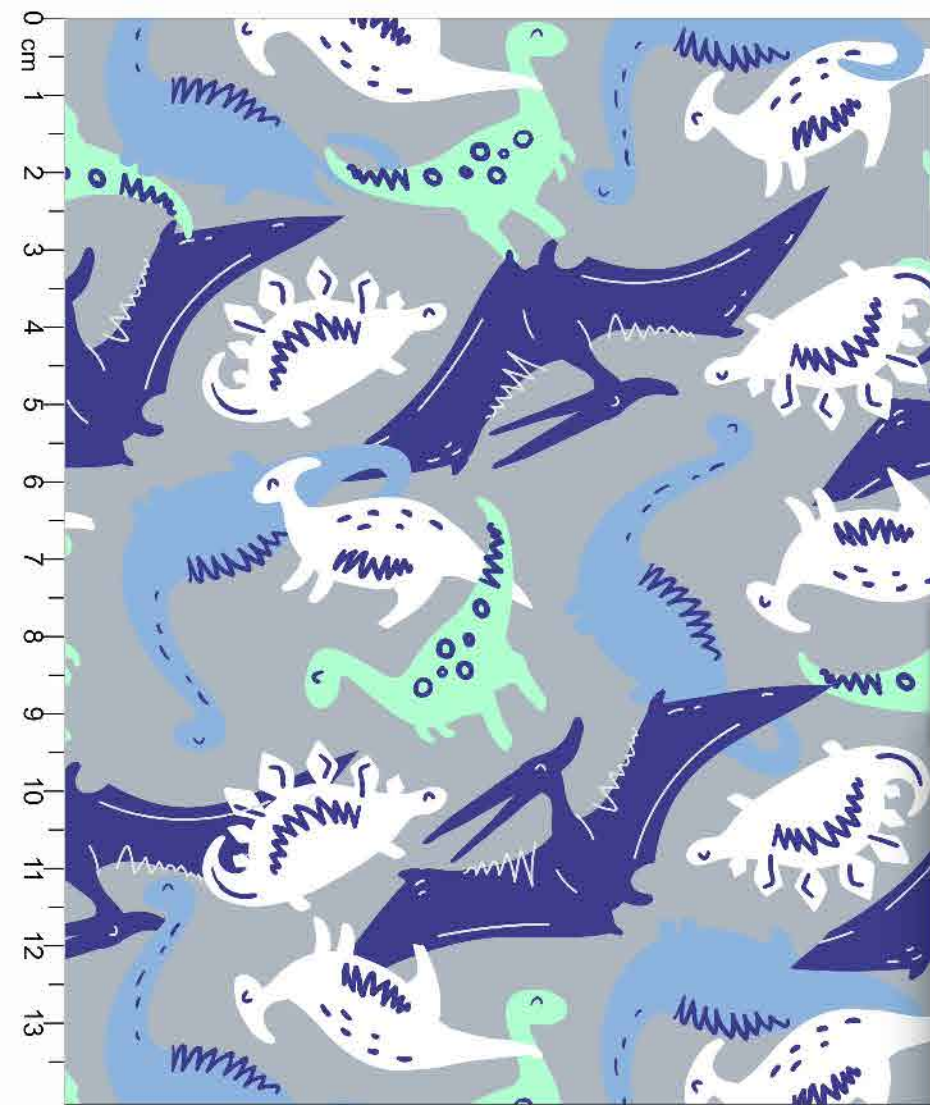

Estampa: E45267001

● AZURE ● LUAR ● VERDE BB ● GELO

○ FUNDO BRANCO

◇ Disponível no liso.