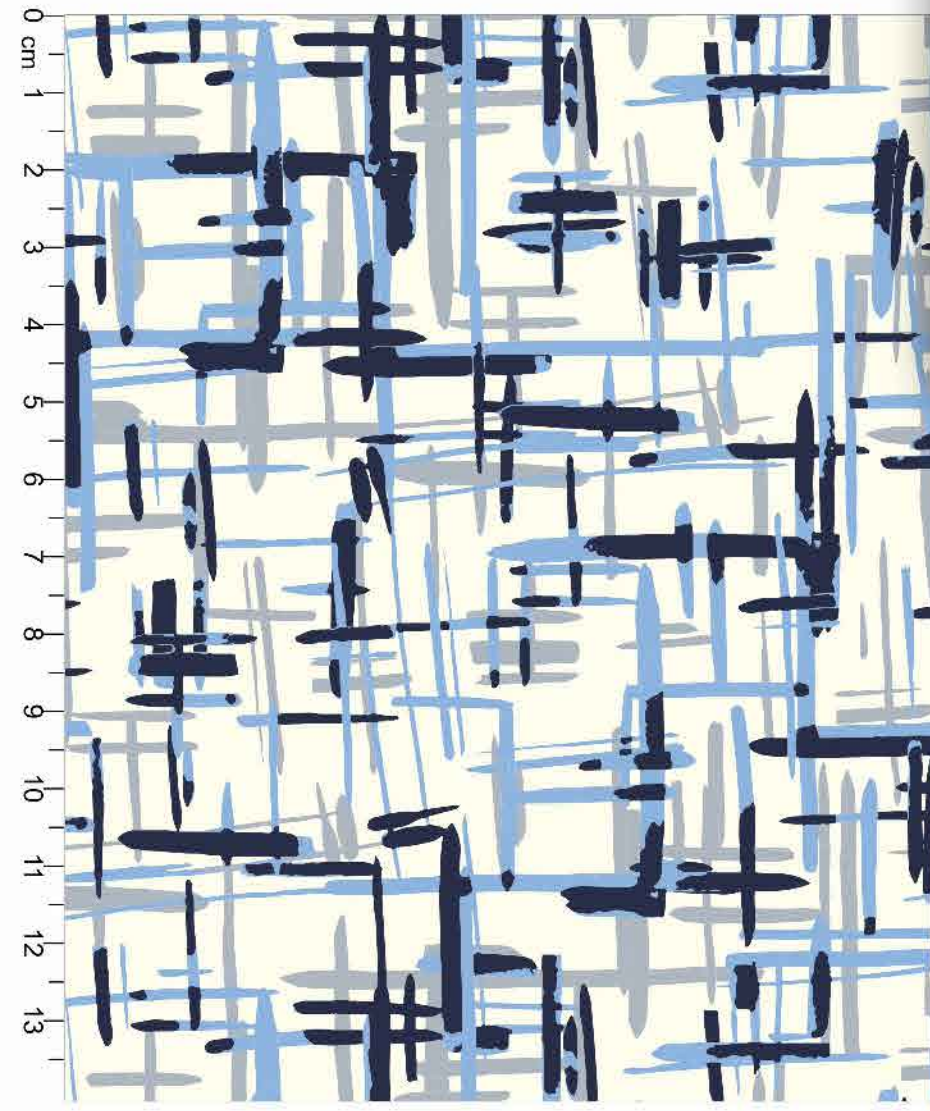

0 cm
1
2
3
4
5
6
7
8
9
10
11
12
13

Estampa: E23946002
 JEANS AÇO
 FUNDO DUENDE Disponível no liso.

Estampa: E34205001

AÇO DUENDE GELO

FUNDO BRANCO

Disponível no liso.

*Atenção: Imagem ilustrativa. Verificar o tamanho da estampa pela régua.