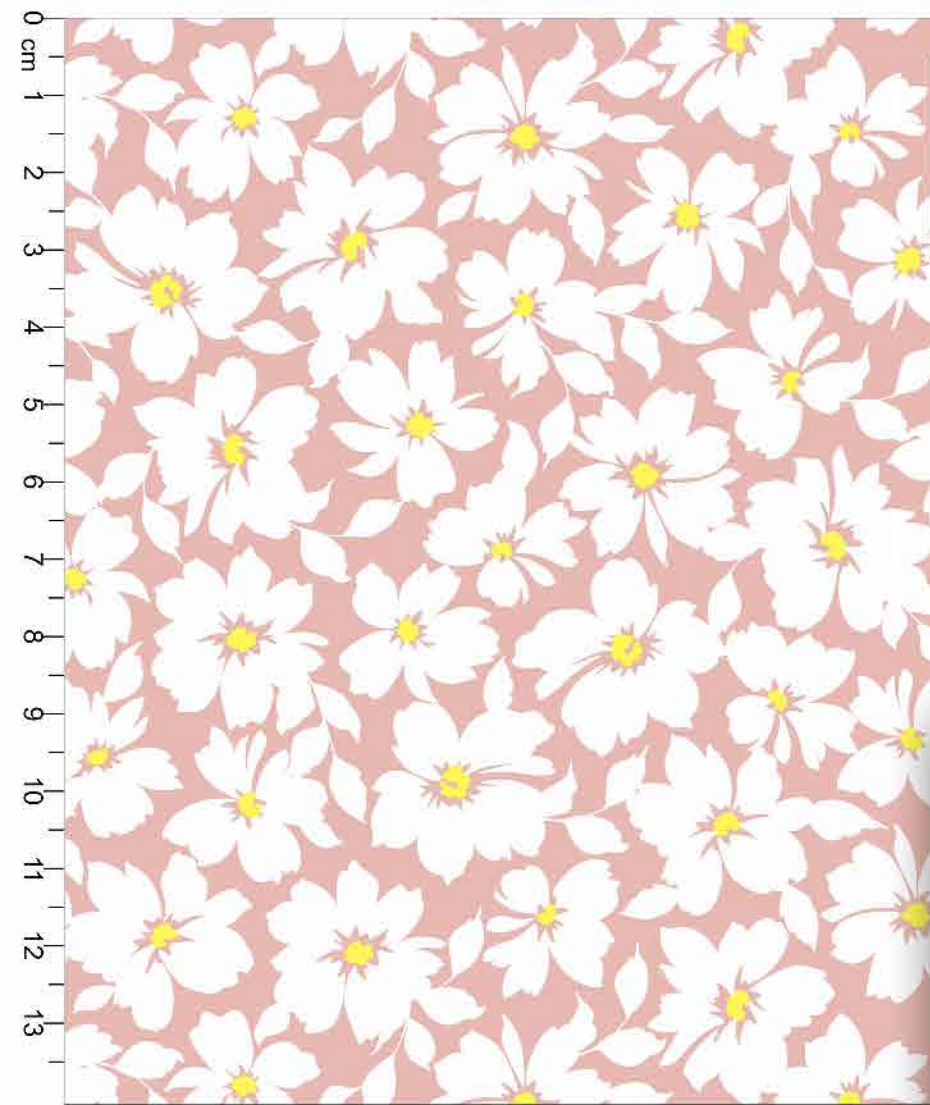

Estampa: E23945001

BUBBLEGUM SUN KISSES

FUNDO BRANCO

Disponível no liso.