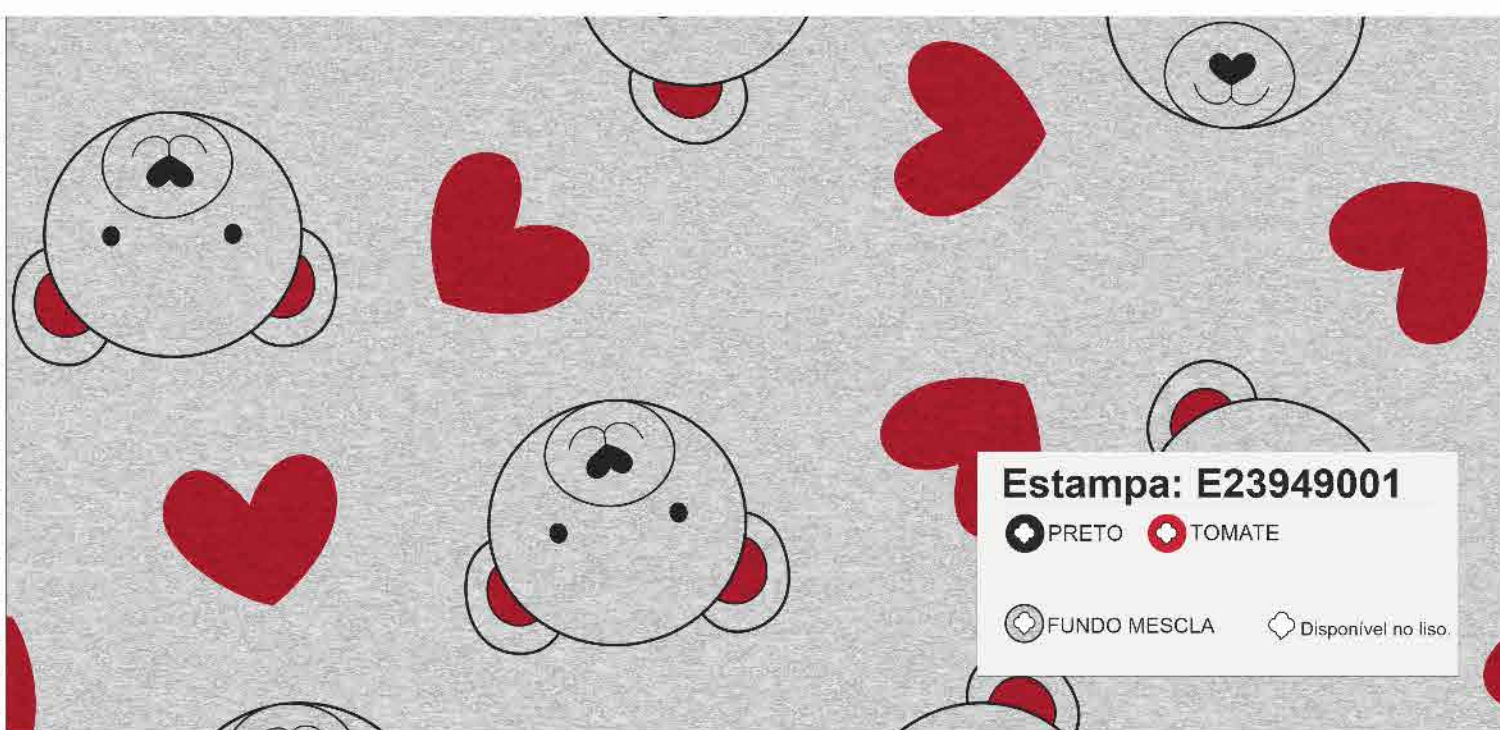

FUNDO LUAR

Disponível no liso.

*Atenção: Imagem ilustrativa. Verificar o tamanho da estampa pela régua.

Estampa: E12743002

CHUMBO

FUNDO DUENDE

Disponível no liso.

0 cm
1
2
3
4
5
6
7
8
9