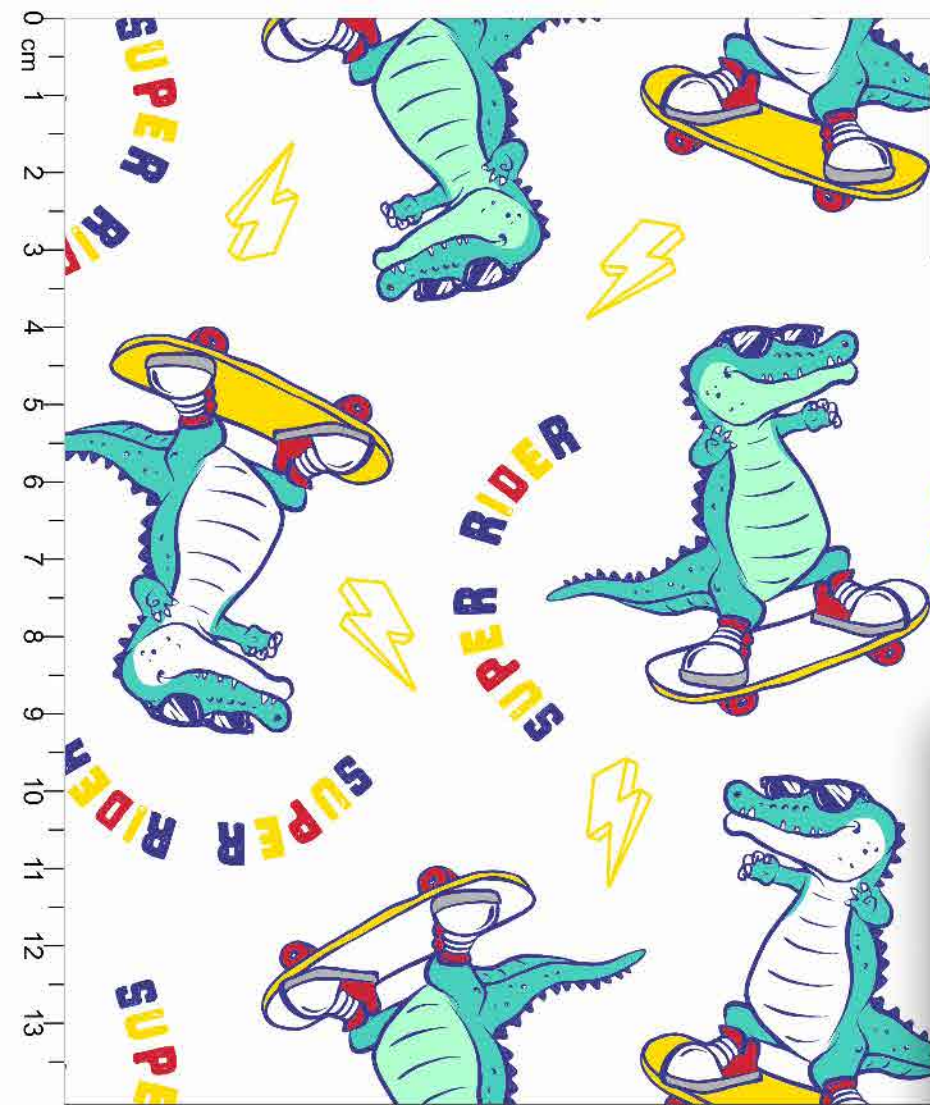

Estampa: E55681001

- AZURE ● TOMATE ● TAME ● VERDE BB
- CANÁRIO

○ FUNDO BRANCO

○ Disponível no liso.