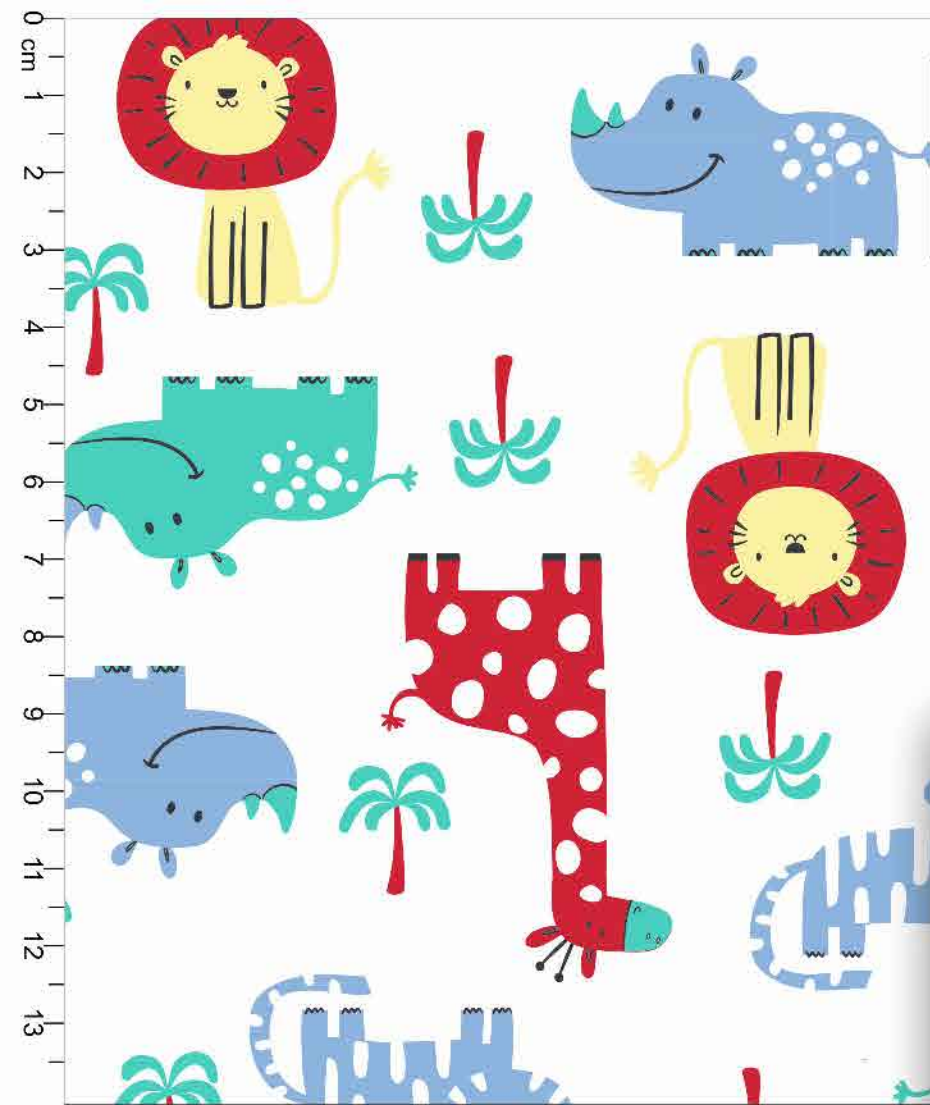

Estampa: E55680001

☒ AÇO
☒ TOMATE
☒ LUAR
☒ TAME
☒ AMARELO BB

☒ FUNDO BRANCO
☐ Disponível no liso.