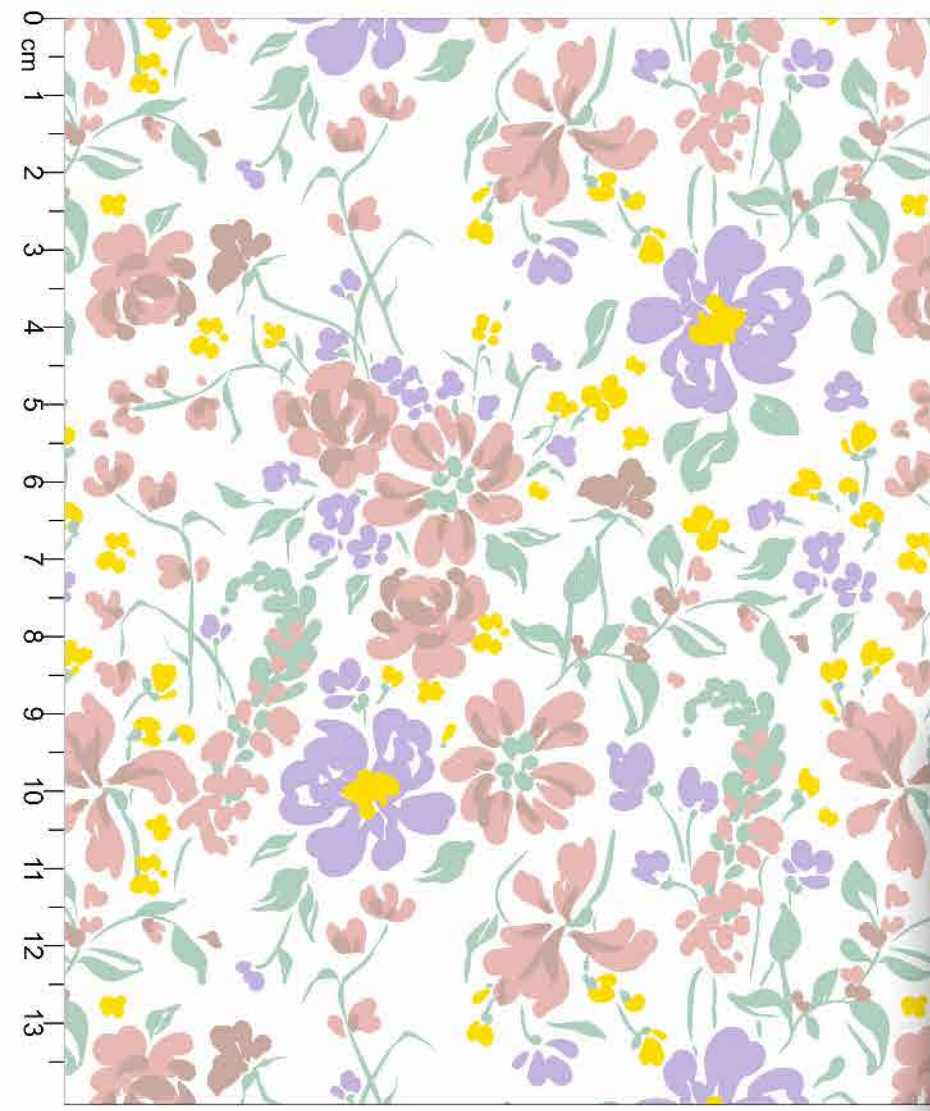

Estampa: E55679001

- ROSA PÓ
- BUBBLEGUM
- FADA
- CANÁRIO
- 13-5907 TPG
- FUNDO
- Disponível no liso.