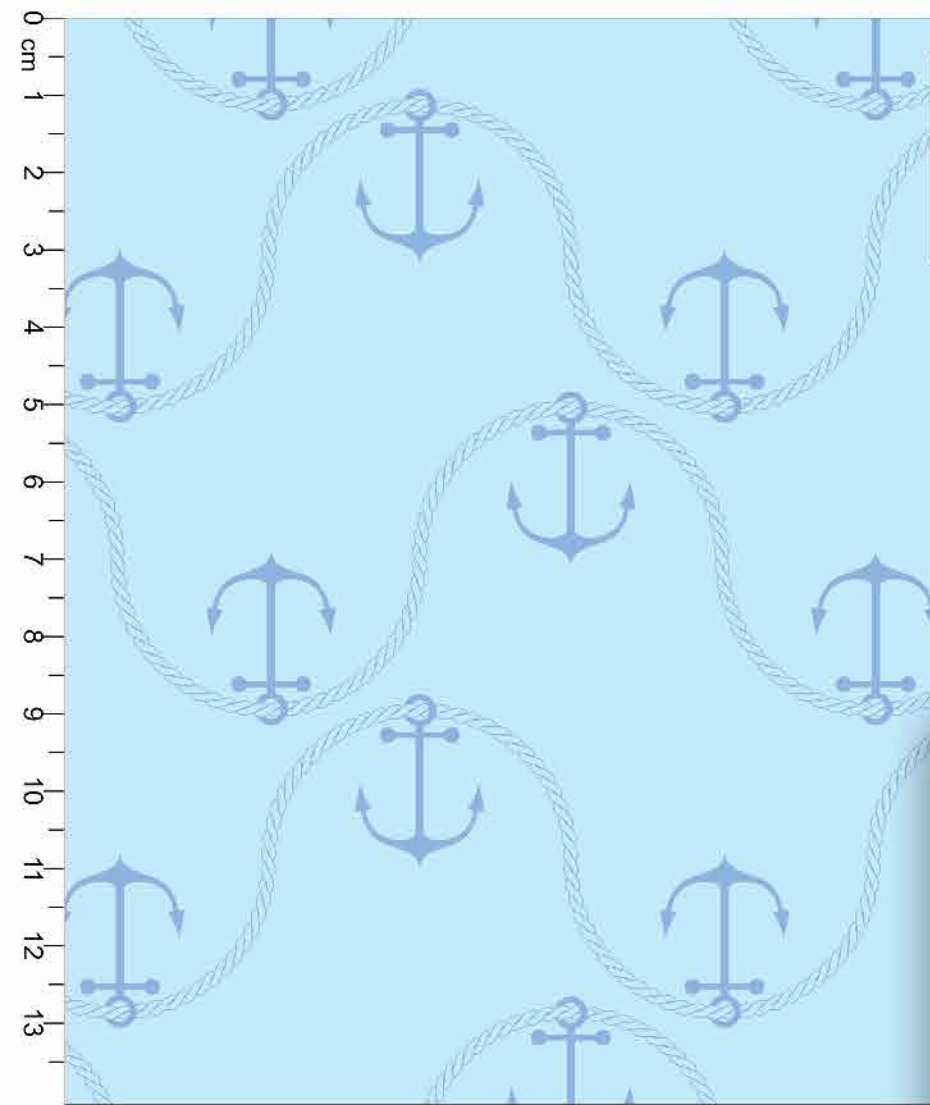

Disponível no liso.

*Atenção: Imagem ilustrativa. Verificar o tamanho da estampa pela régua.

Estampa: E23948002

AÇO JEANS

FUNDO GELO

Disponível no liso.

Estampa: E12748001

LUAR