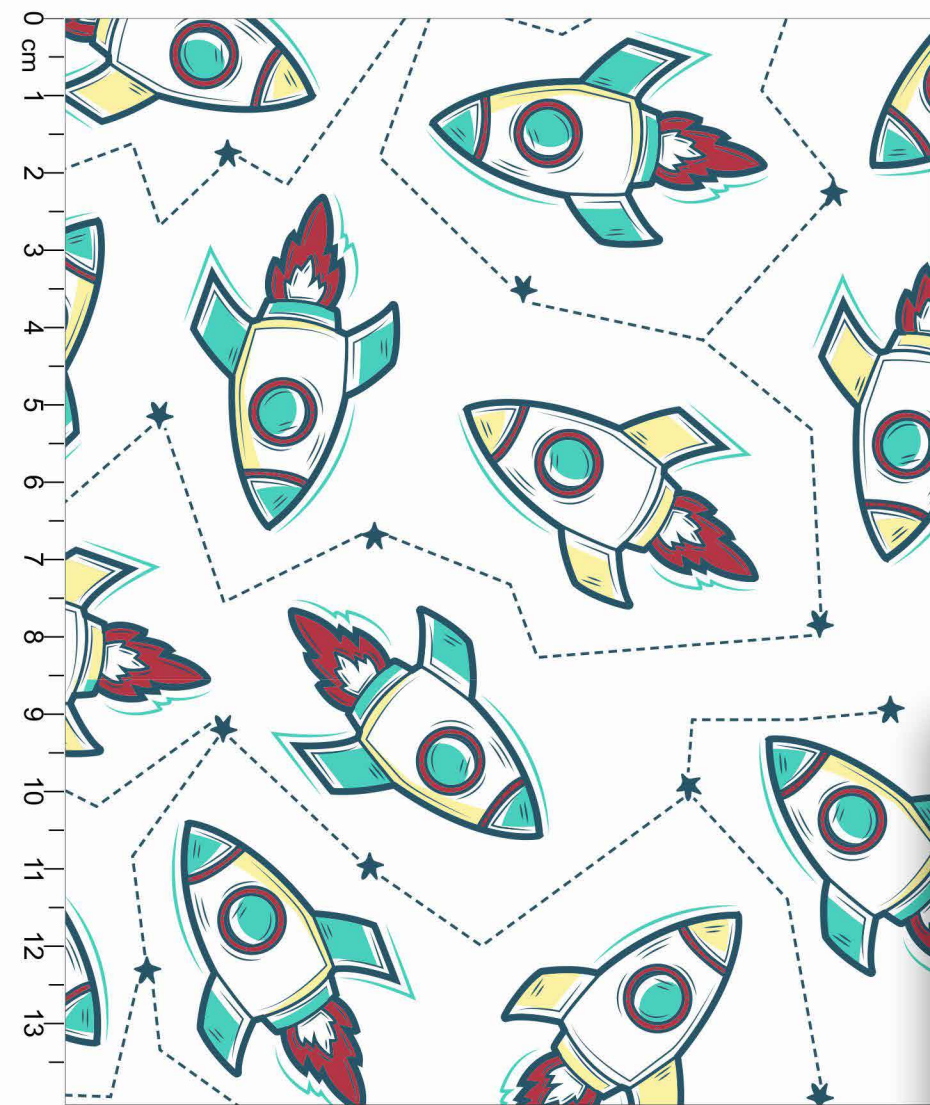

Estampa: E45287001

● JEANS ● VERMELHO ● TAME ● AMARELO BB

● FUNDO BRANCO

◇ Disponível no liso.