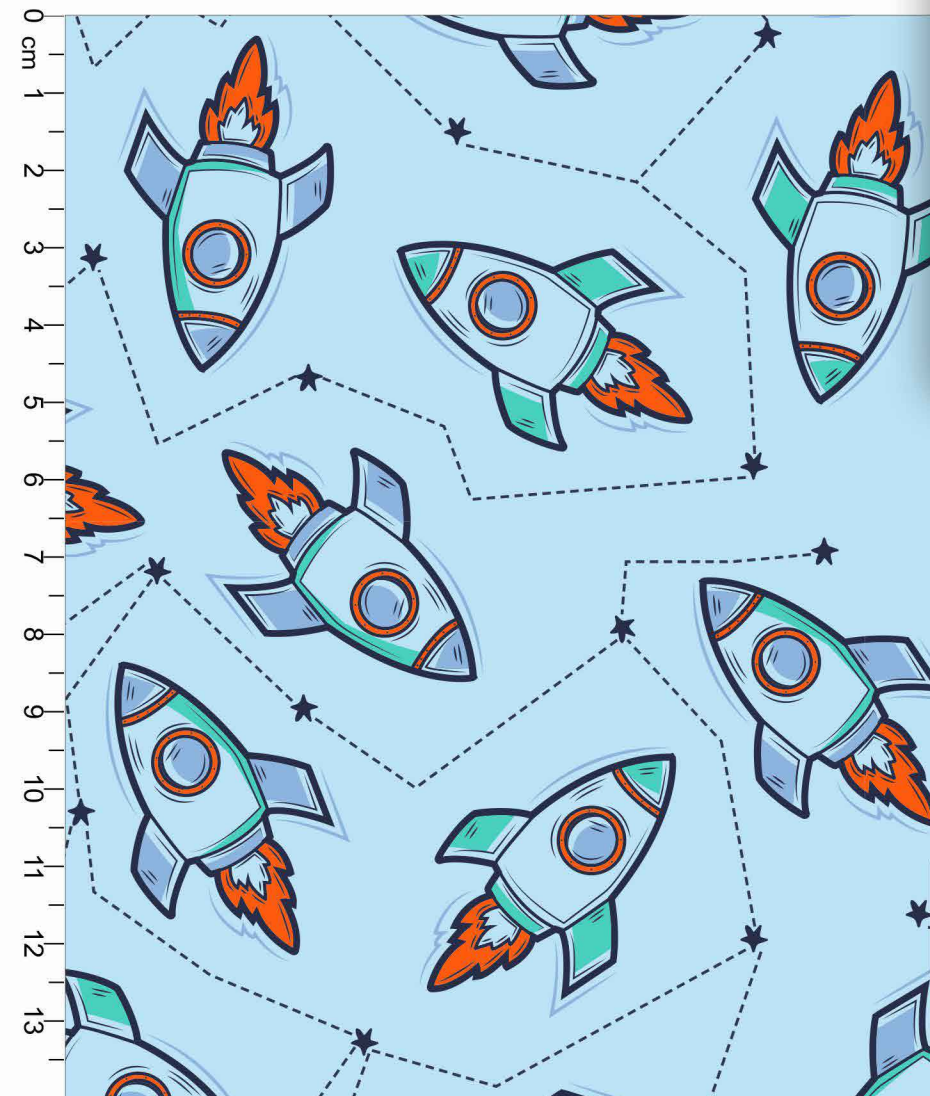

**Estampa: E45287002**

● MARINHO ● SUMMER ● LUAR ● TAME

● FUNDO AZUL BB

◇ Disponível no liso.

\*Atenção: Imagem ilustrativa. Verificar o tamanho da estampa pela régua.

**Estampa: E34215001**

 MARINHO  VERMELHO  LUAR