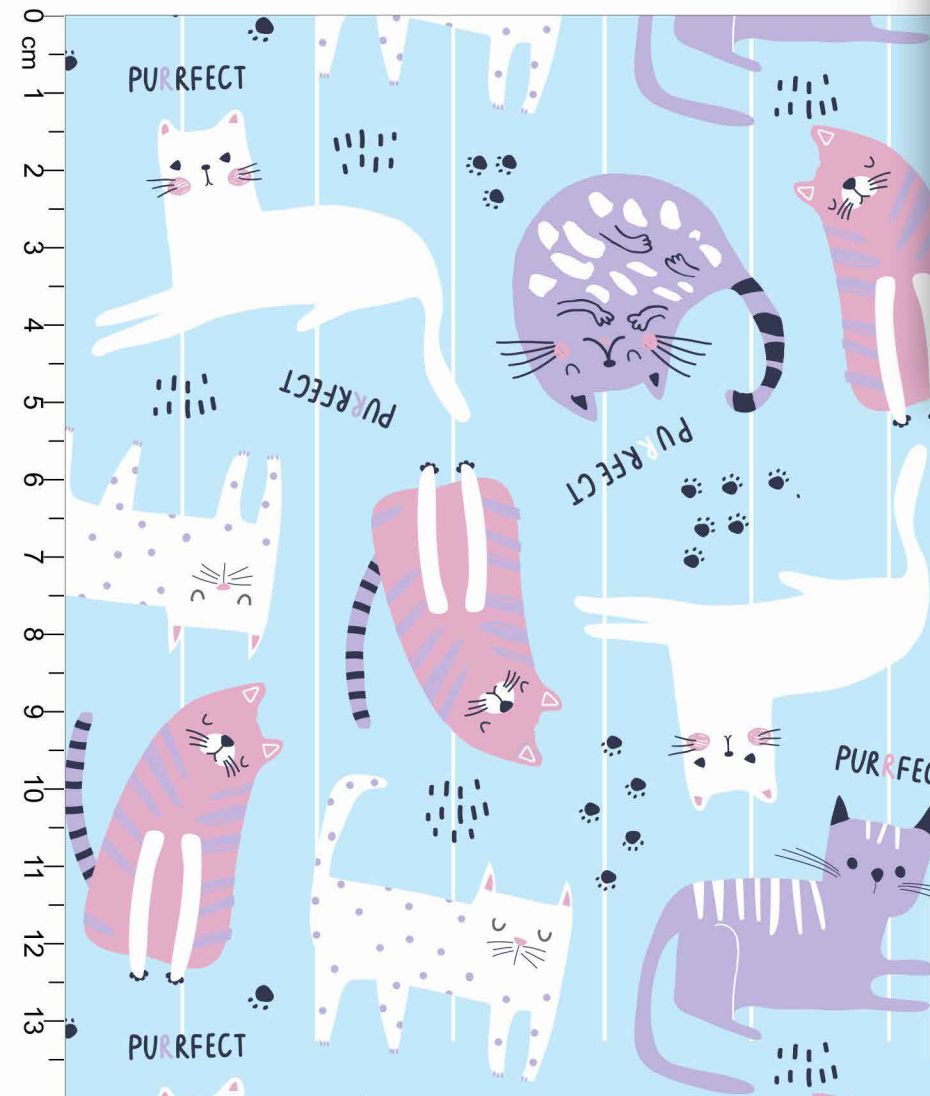

 Disponível no liso.

0 cm  
1  
2  
3  
4  
5  
6  
7  
8  
9  
10  
11  
12  
13

**Estampa: E45288001**

VERMELHO PINK VERDE BB CHICLETE

FUNDO BRANCO

Disponível no liso.

*Coleção Enjoy*

\*Atenção: Imagem ilustrativa. Verificar o tamanho da estampa pela régua.

0 cm  
1  
2  
3  
4  
5  
6  
7  
8  
9  
10  
11  
12  
13

**Estampa: E45288002**

PINK LUAR TAME MARINHO

FUNDO BRANCO

Disponível no liso.

Estampa: E45289001

● CHUMBO ● PINK ● VERDE BB ● MAMÃO

○ FUNDO BRANCO

## Coleção Enjoy

\*Atenção: Imagem ilustrativa. Verificar o tamanho da estampa pela régua.

Estampa: E45289002

● MARINHO ● CHICLETE ● FADA ● AZUL BB

○ FUNDO BRANCO

○ Disponível no liso.

Estampa: E34217001

● AÇO ● LUAR ● DUENDE