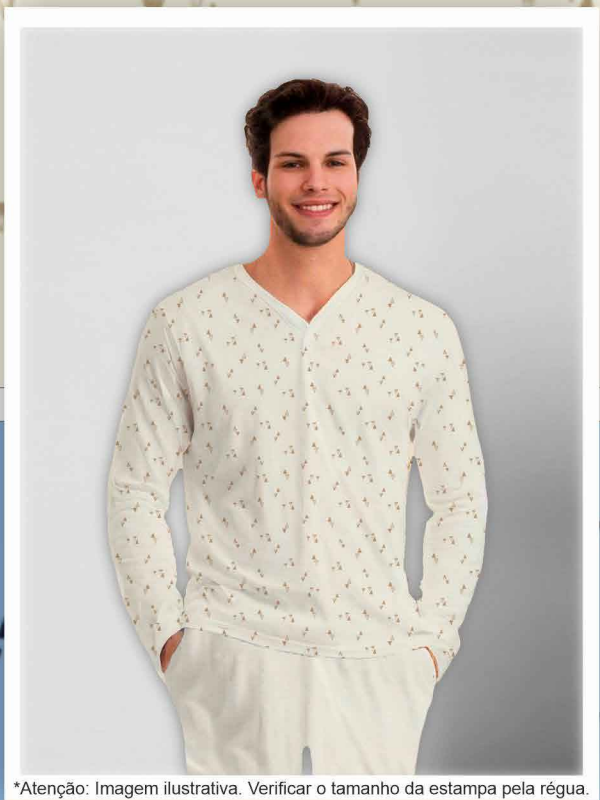

*Atenção: Imagem ilustrativa. Verificar o tamanho da estampa pela régua.