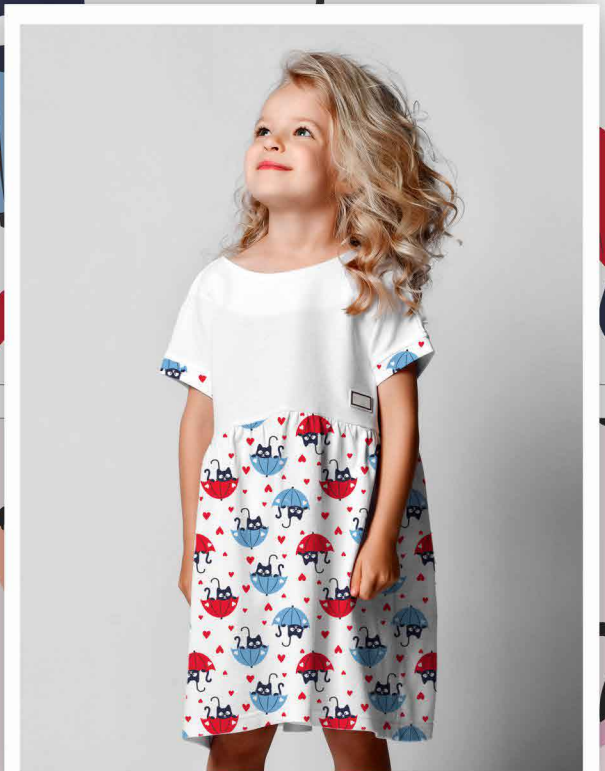

*Atenção: Imagem ilustrativa. Verificar o tamanho da estampa pela régua.