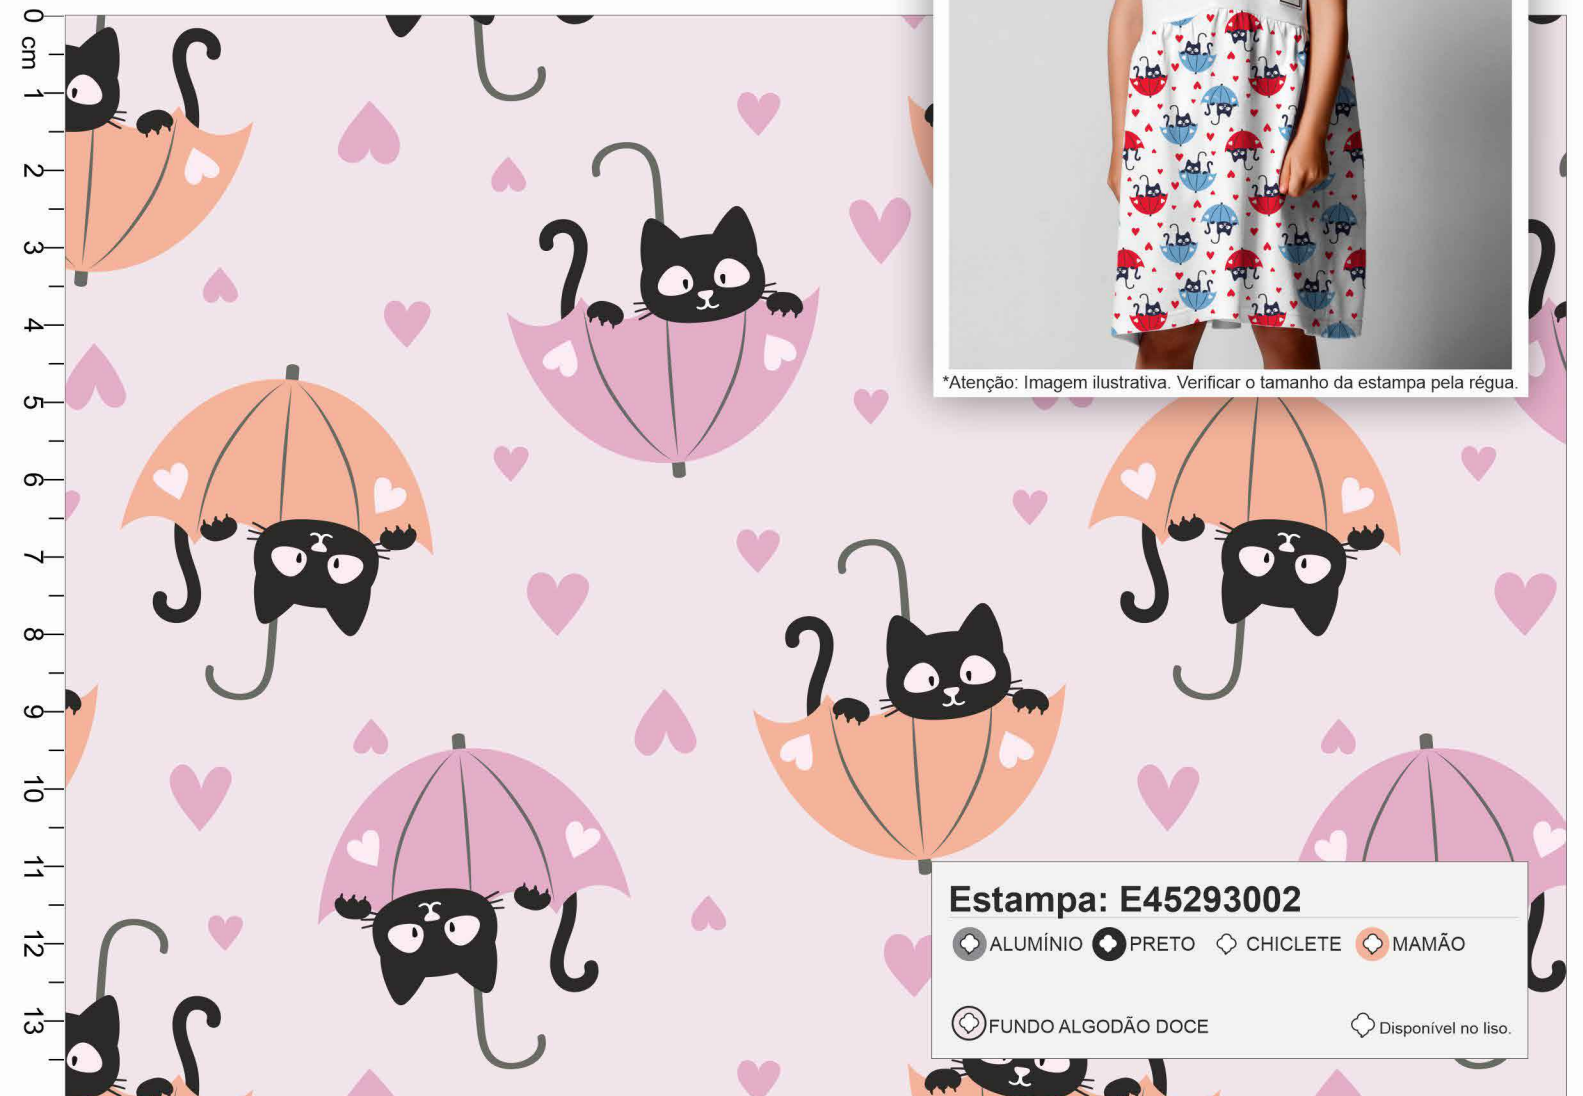

Estampa: E45293002

☐ ALUMÍNIO ☒ PRETO ☐ CHICLETE ☐ MAMÃO

☒ FUNDO ALGODÃO DOCE

☐ Disponível no liso.