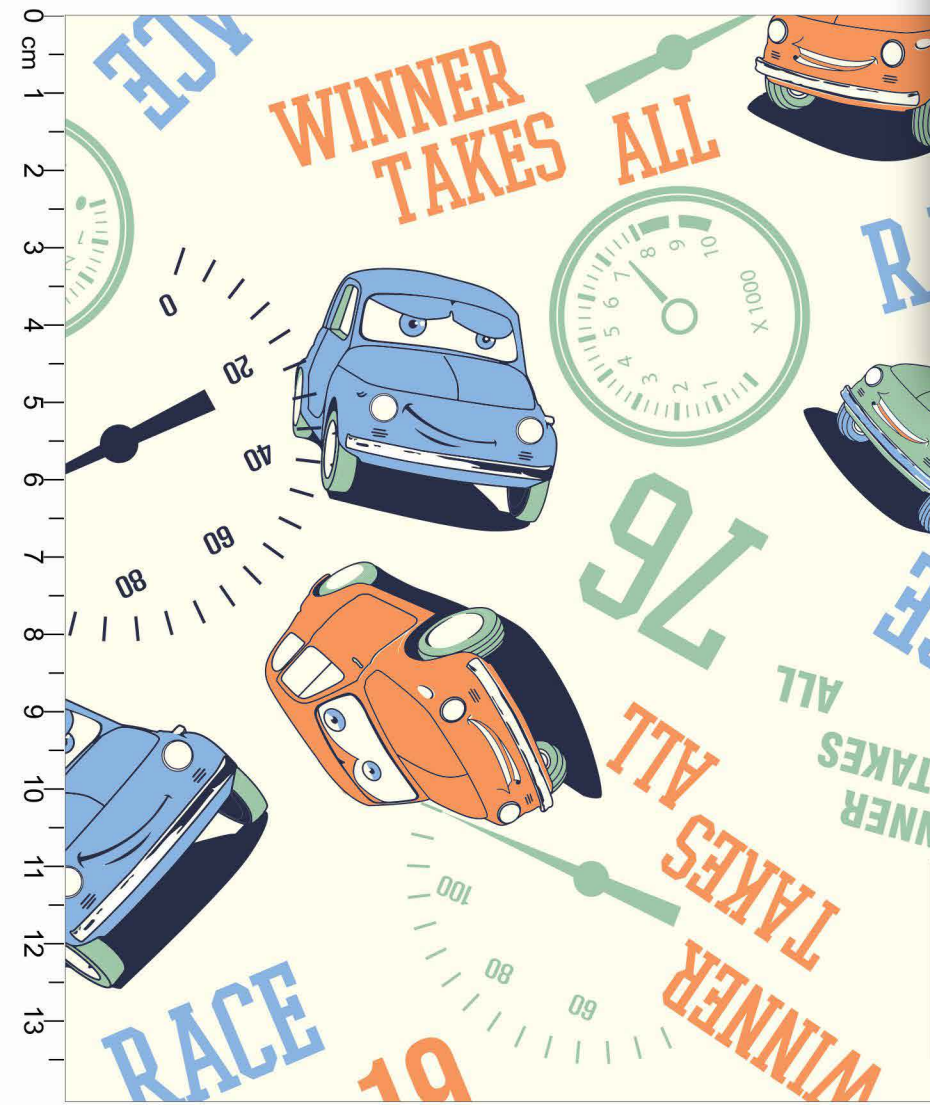

Estampa: E55633004

- PRETO
- VERMELHO
- CANÁRIO
- MAÇÃ VERDE
- CHOCOLATE
- FUNDO MARFIM

Disponível no liso.

Estampa: E45174003

MARINHO
 VERMELHO
 TAME
 SANREMO

FUNDO BRANCO

Disponível no liso.

*Atenção: Imagem ilustrativa. Verificar o tamanho da estampa pela régua.