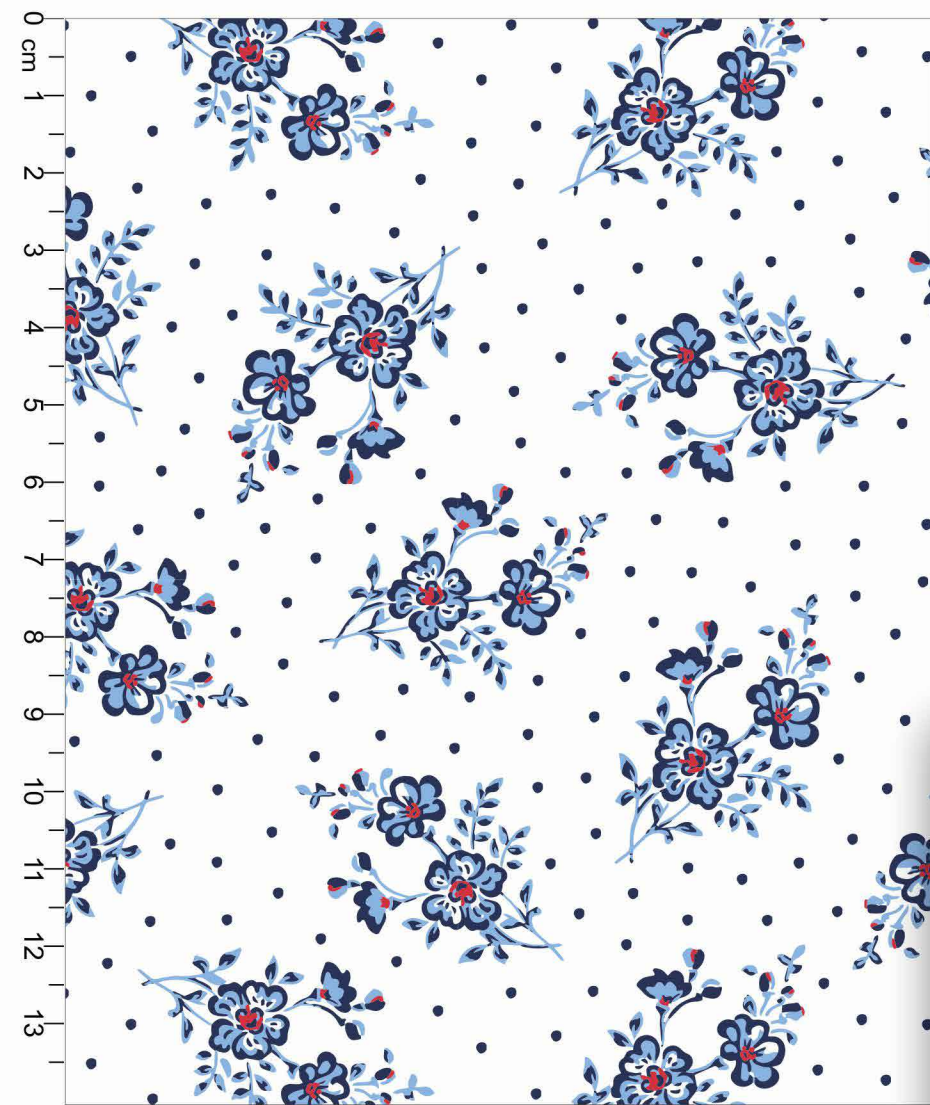

Estampa: E34161003

☒ MARINHO ☒ FROZEN ☒ VERMELHO

☒ FUNDO BRANCO

☐ Disponível no liso.