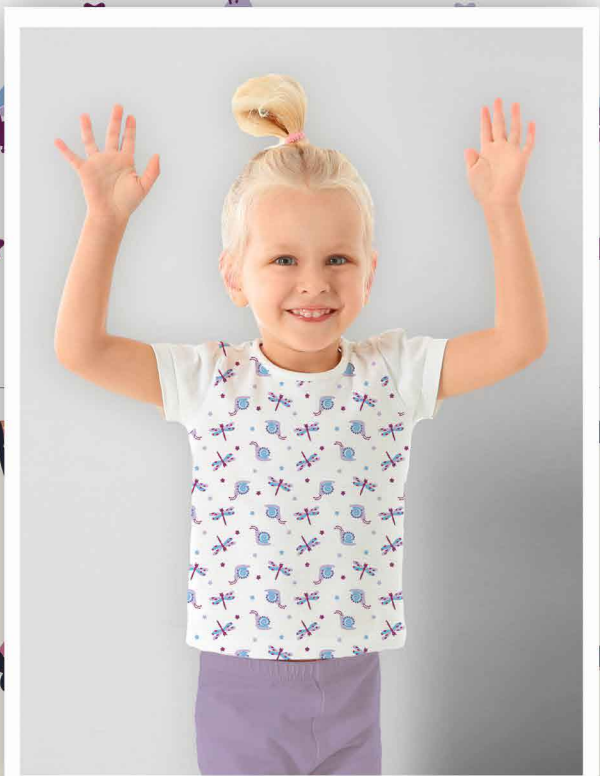

CHUMBO (E)
CZ00060
17-3911 TPG

PRETO (E)
PT00029
19-4004 TPG

Estampa: E34156003

MORADO FROZEN FADA

FUNDO BRANCO

Disponível no liso.

*Atenção: Imagem ilustrativa. Verificar o tamanho da estampa pela régua.

Estampa: E34156004