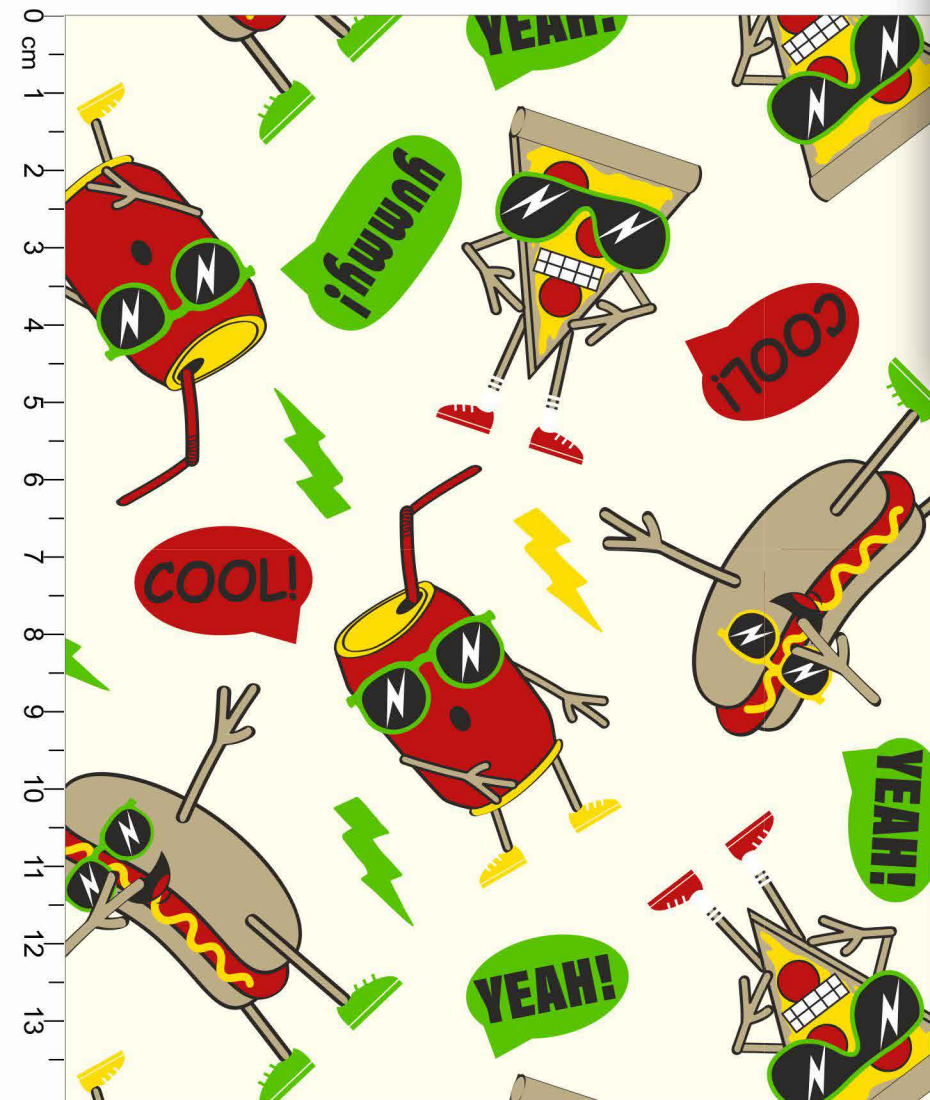

PRETO FANTÁSTICO PINK

FUNDO ROSA BB

Disponível no liso.

Estampa: E55633003

- MARINHO
- GERANIUM
- CHRONOS
- FROZEN
- AMARELO BB
- FUNDO BRANCO

Disponível no liso.

*Atenção: Imagem ilustrativa. Verificar o tamanho da estampa pela régua.