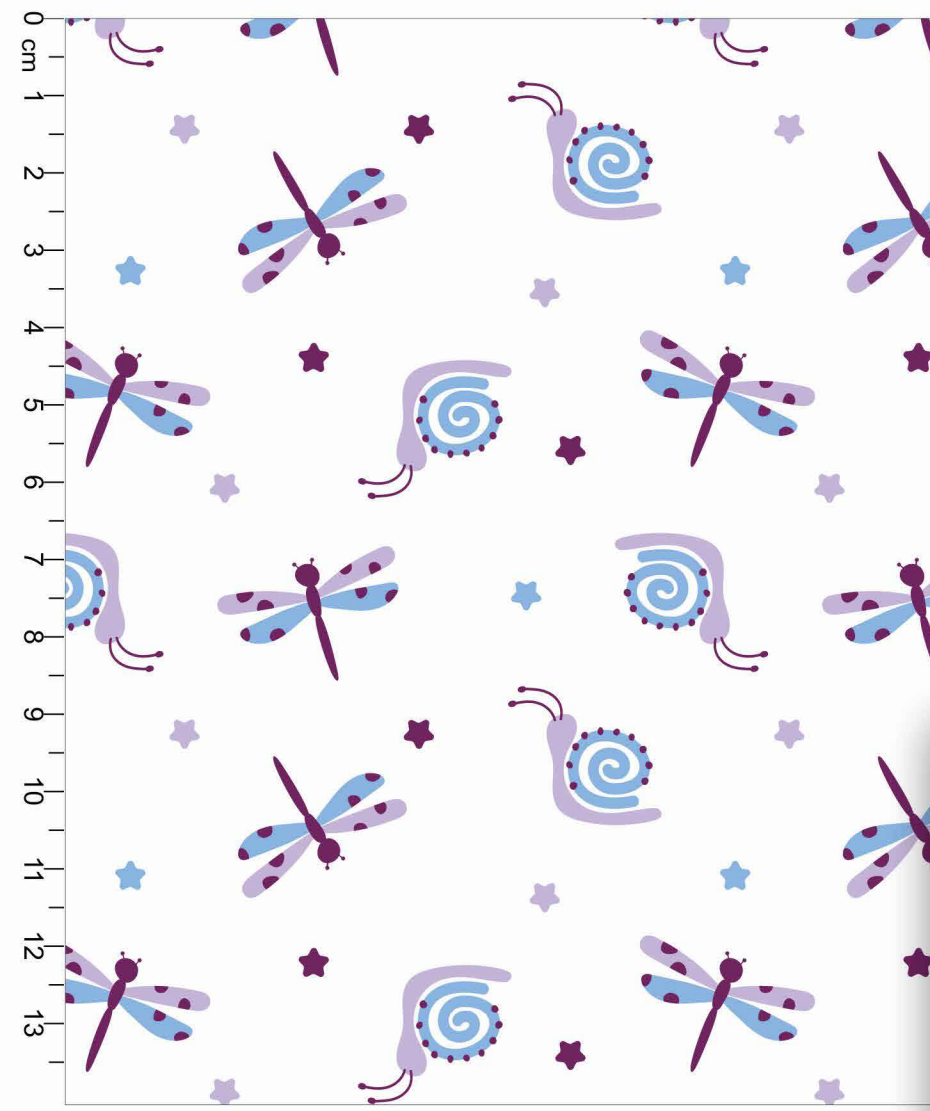

CHUMBO (E)
CZ00060
17-3911 TPG

PRETO (E)
PT00029
19-4004 TPG

Estampa: E34156003

MORADO FROZEN FADA

FUNDO BRANCO

Disponível no liso.

*Atenção: Imagem ilustrativa. Verificar o tamanho da estampa pela régua.

Estampa: E34156004