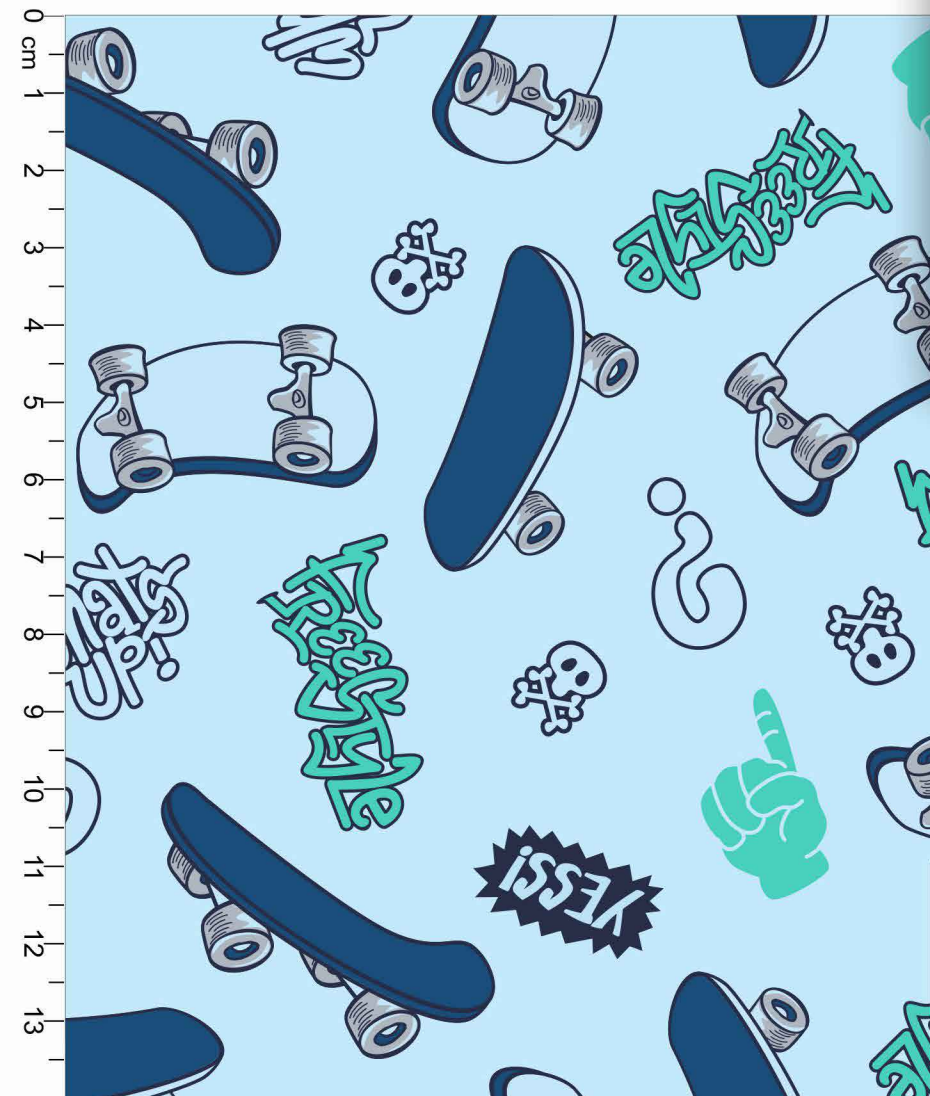

Estampa: E45173004

● MARINHO ● ATALAIÁ ● TAME ● GELO

○ FUNDO AZUL BB

○ Disponível no liso.