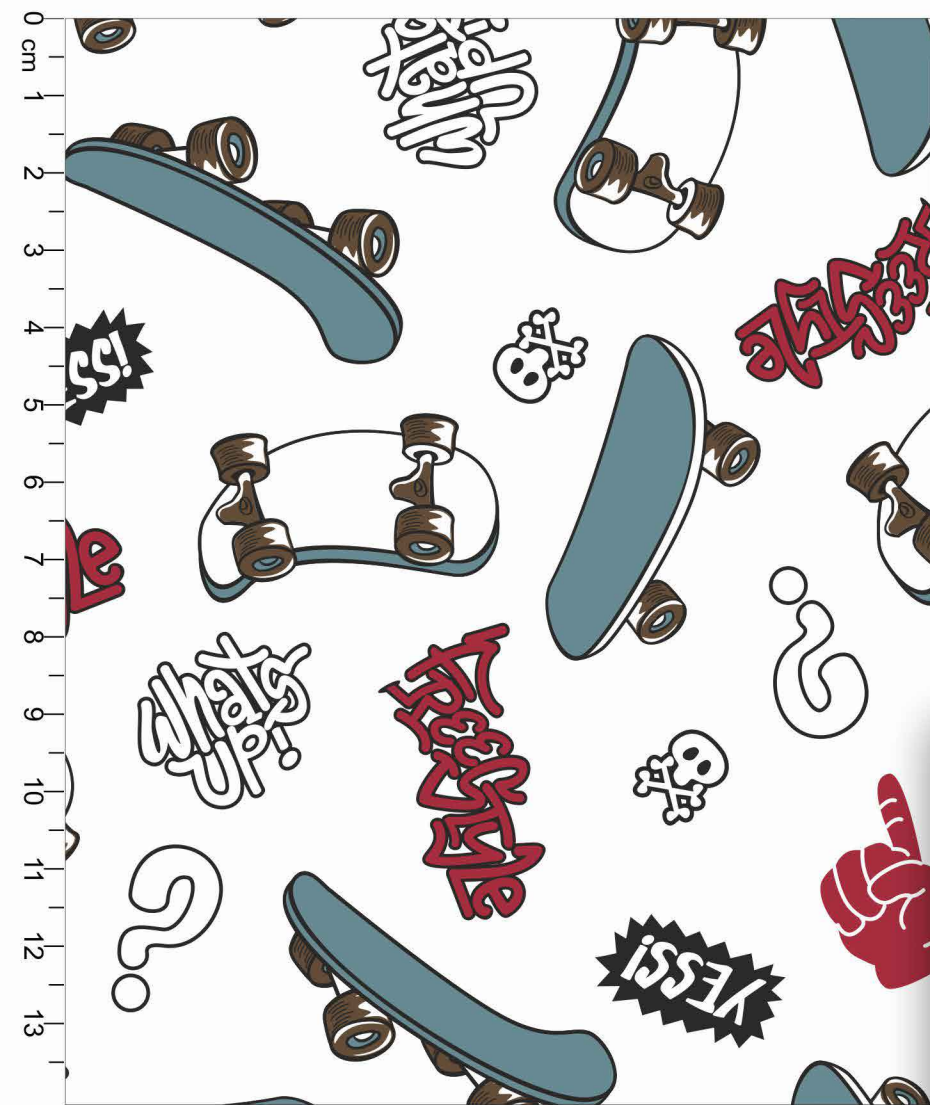

*Atenção: Imagem ilustrativa. Verificar o tamanho da estampa pela régua.

Estampa: E45175004

● MARINHO ● CHOCOLATE ● FROZEN ● TAME

○ FUNDO AZUL BB

○ Disponível no liso.

Estampa: E45173003

● PRETO ● SANREMO ● RUBI ● CASTANHO