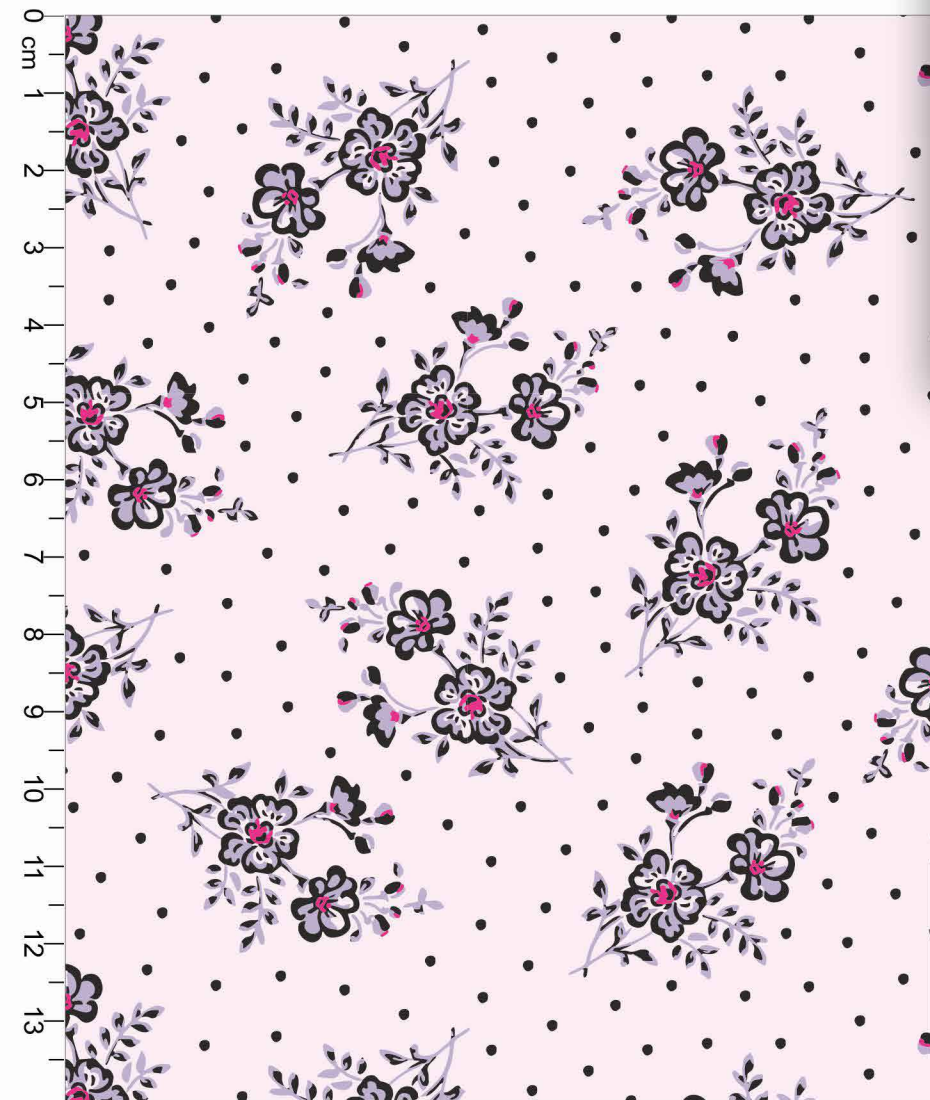

FUNDO MARFIM

Disponível no liso.

Estampa: E34161003

MARINHO FROZEN VERMELHO

FUNDO BRANCO

Disponível no liso.

*Atenção: Imagem ilustrativa. Verificar o tamanho da estampa pela régua.

Estampa: E34161002