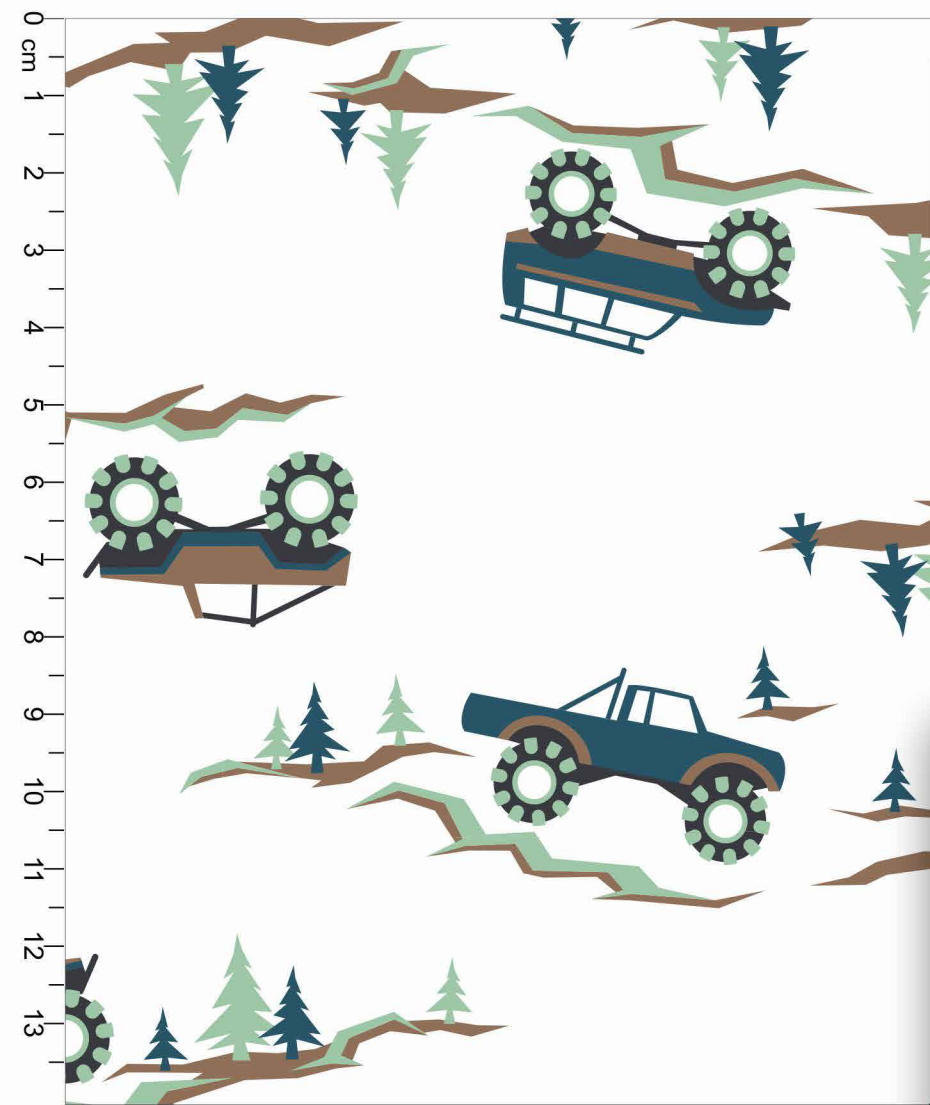

Estampa: E45175003

● AÇO ● 18-1030 TPG ● JEANS ● TEOS

○ FUNDO BRANCO

○ Disponível no liso.