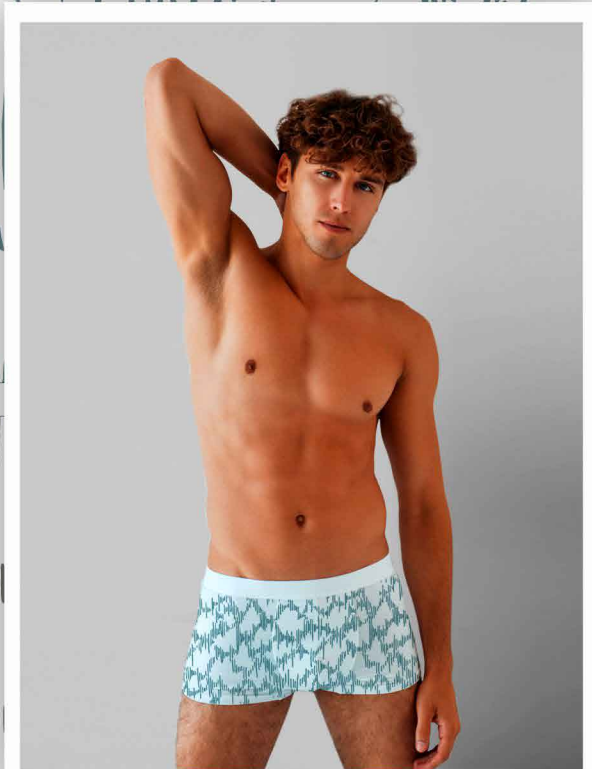

Estampa: E45281002

- MARINHO
- CHRONOS
- GELO
- TAME
- FUNDO BRANCO
- Disponível no liso.

Estampa: E12753001

 SANREMO

 FUNDO BRANCO

Disponível no liso.

*Atenção: Imagem ilustrativa. Verificar o tamanho da estampa pela régua.