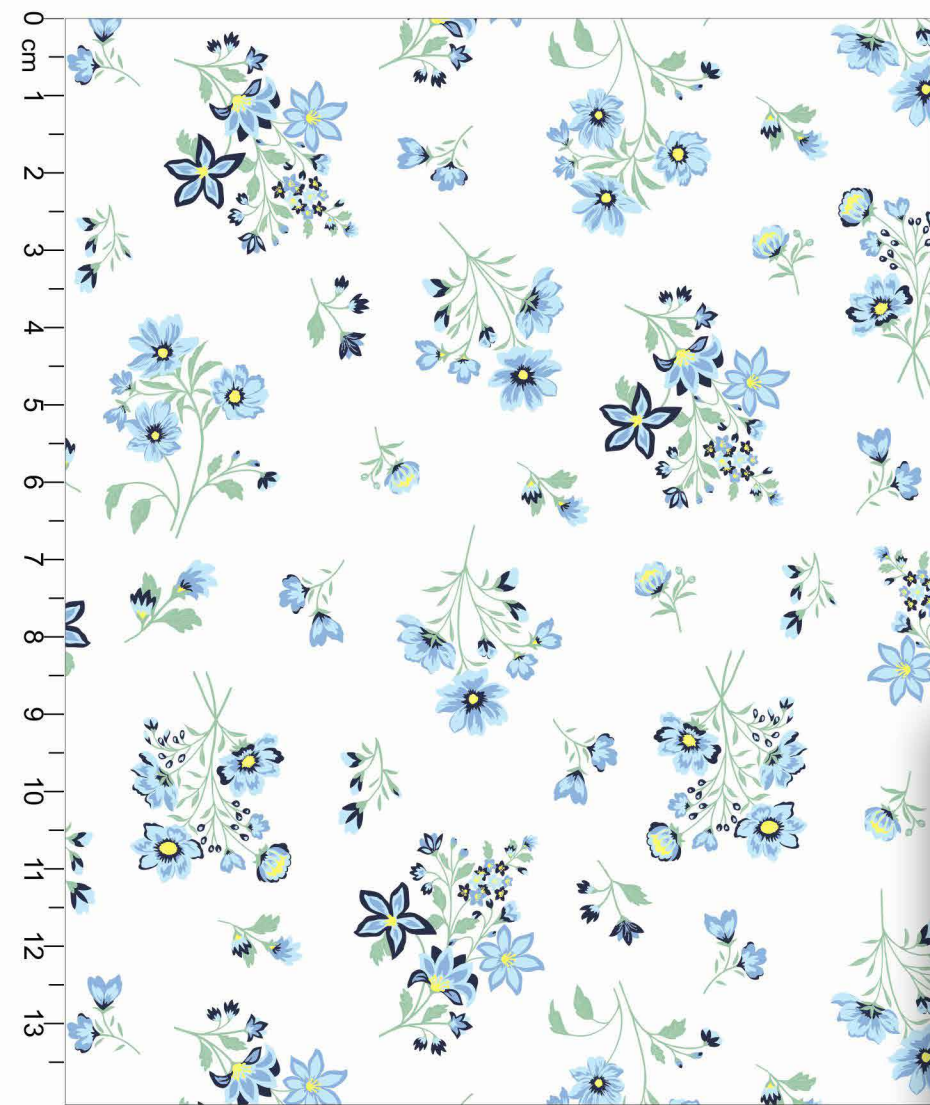

Estampa: E55690001

- MARINHO
- LUAR
- AZUL BB
- SUN KISSES
- TEOS
- FUNDO BRANCO

Disponível no liso.