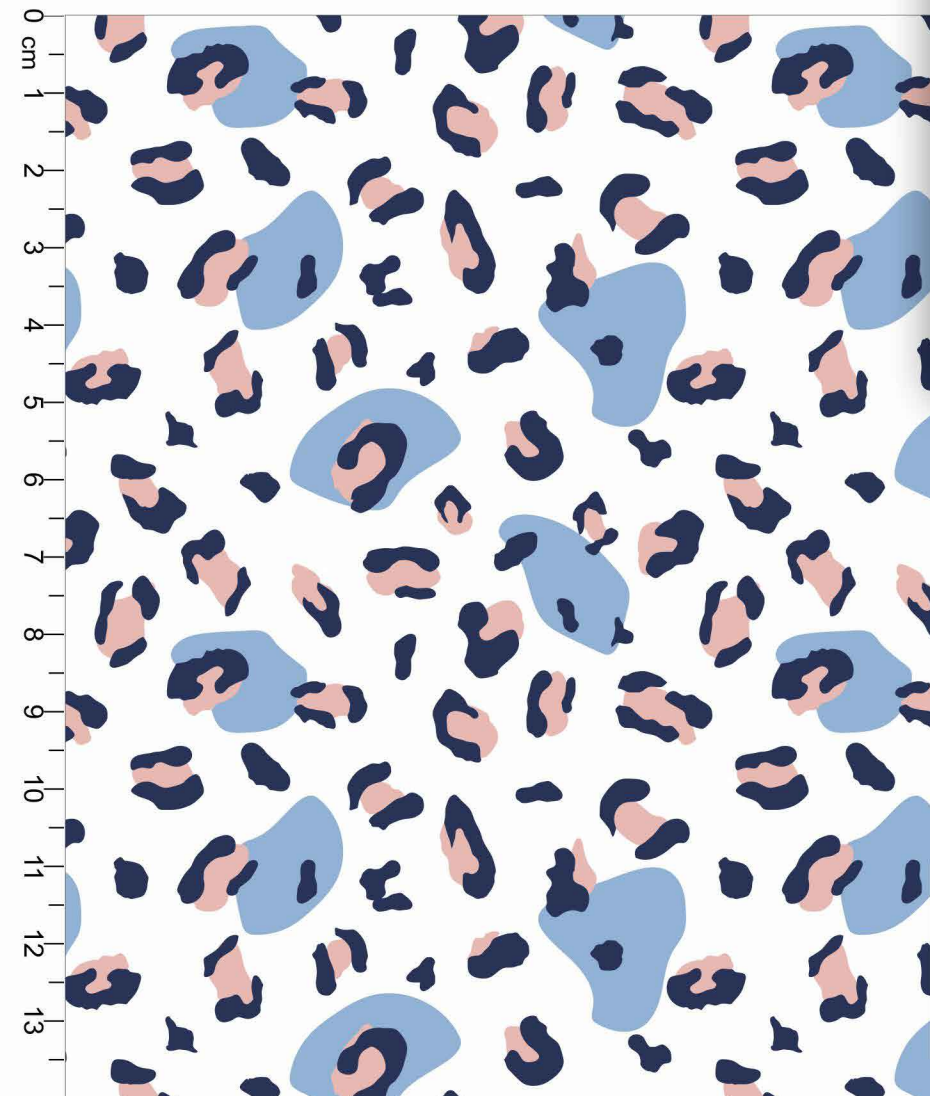

Estampa: E34213002

☒ MARINHO ☒ BUBBLEGUM ☒ LUAR

☒ FUNDO BRANCO

☐ Disponível no liso.