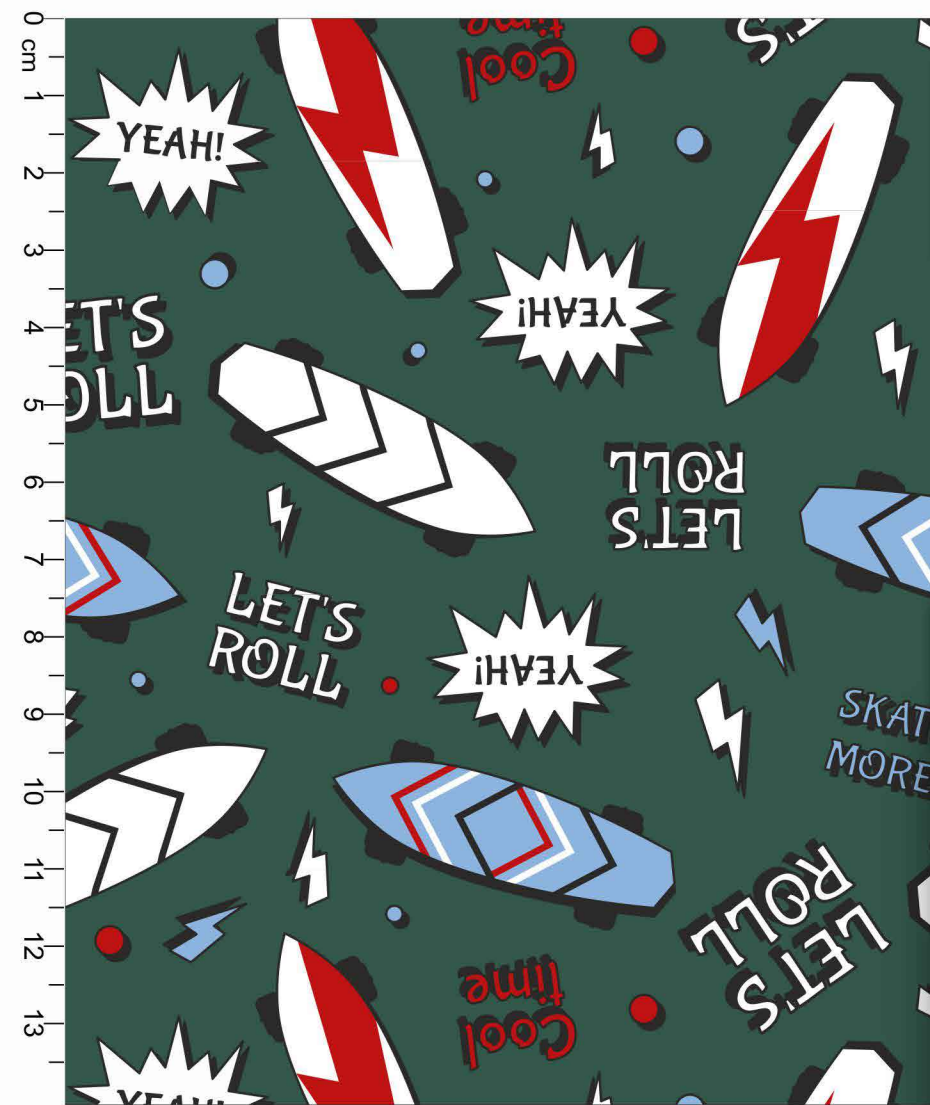

Disponível no liso.

Coleção Enjoy

*Atenção: Imagem ilustrativa. Verificar o tamanho da estampa pela régua.

Estampa: E45283002

PRETO SANDIA TAME MARINHO

FUNDO BRANCO

Disponível no liso.

Estampa: E45284001