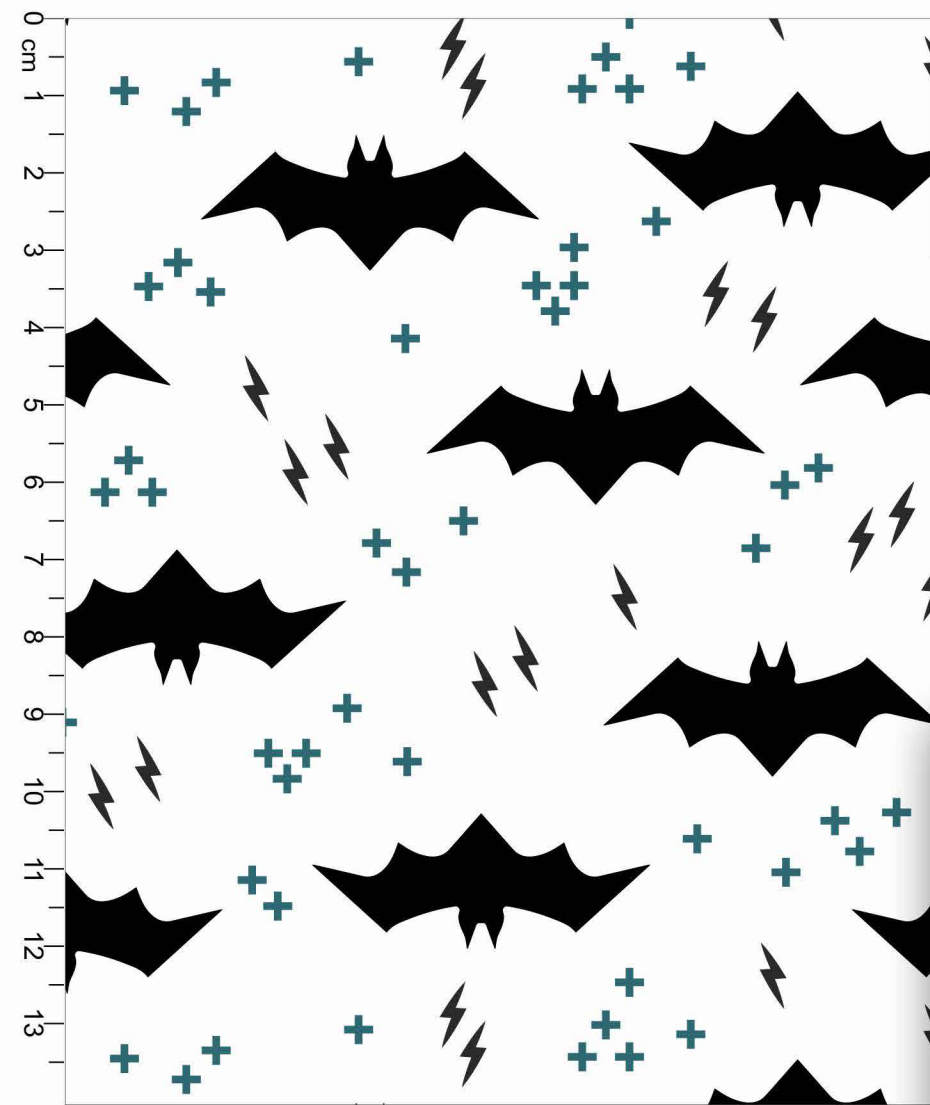

Estampa: E23954001

☒ PRETO ☒ SANREMO

☒ FUNDO BRANCO ☐ Disponível no liso.