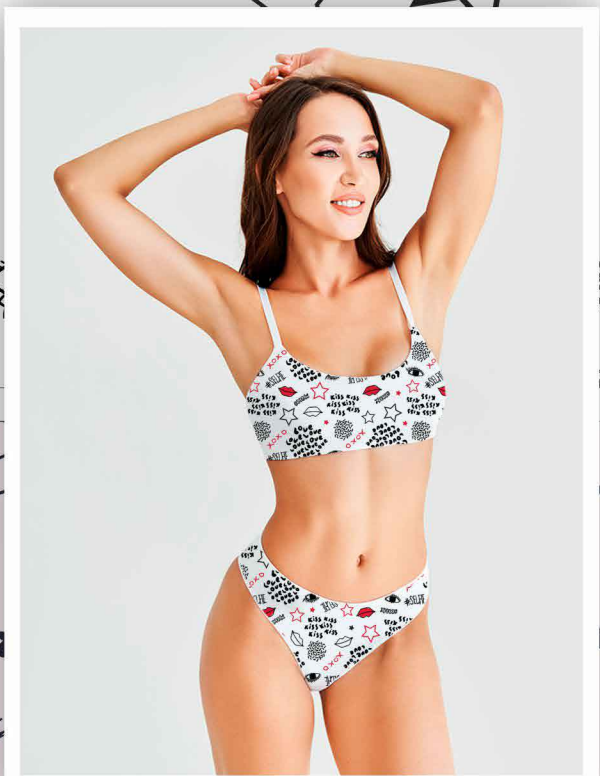

Estampa: E45278001

CASTANHO CHOCOLATE CORALE LUAR

FUNDO BRANCO

Disponível no liso.

Estampa: E45278002

CASTANHO TIÉTÉ PINK FADA

FUNDO ROSA BB

Disponível no liso.

*Atenção: Imagem ilustrativa. Verificar o tamanho da estampa pela régua.

Estampa: E23952001

PRETO VERMELHO

FUNDO BRANCO Disponível no liso.

*Atenção: Imagem ilustrativa. Verificar o tamanho da estampa pela régua.