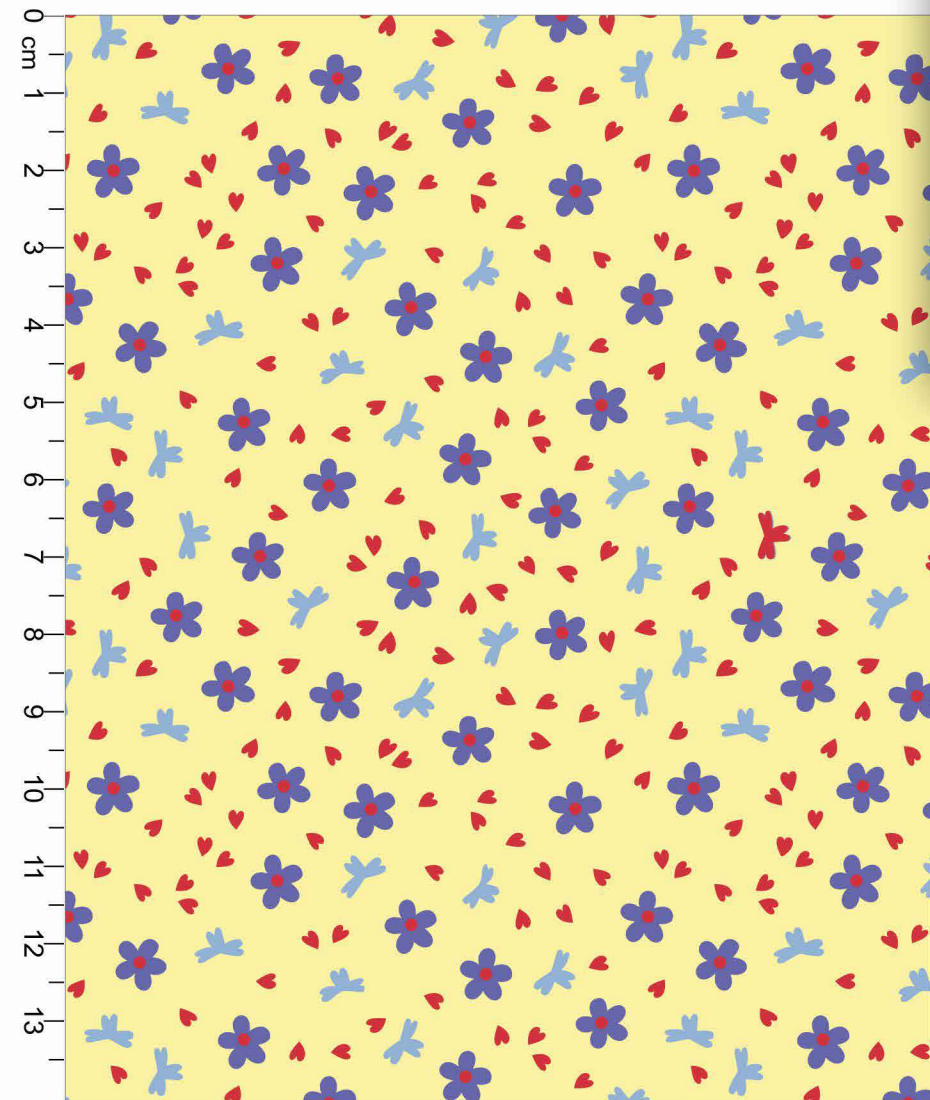

Estampa: E34214002

VERMELHO AZULEJO LUAR

FUNDO AMARELO BB Disponível no liso.