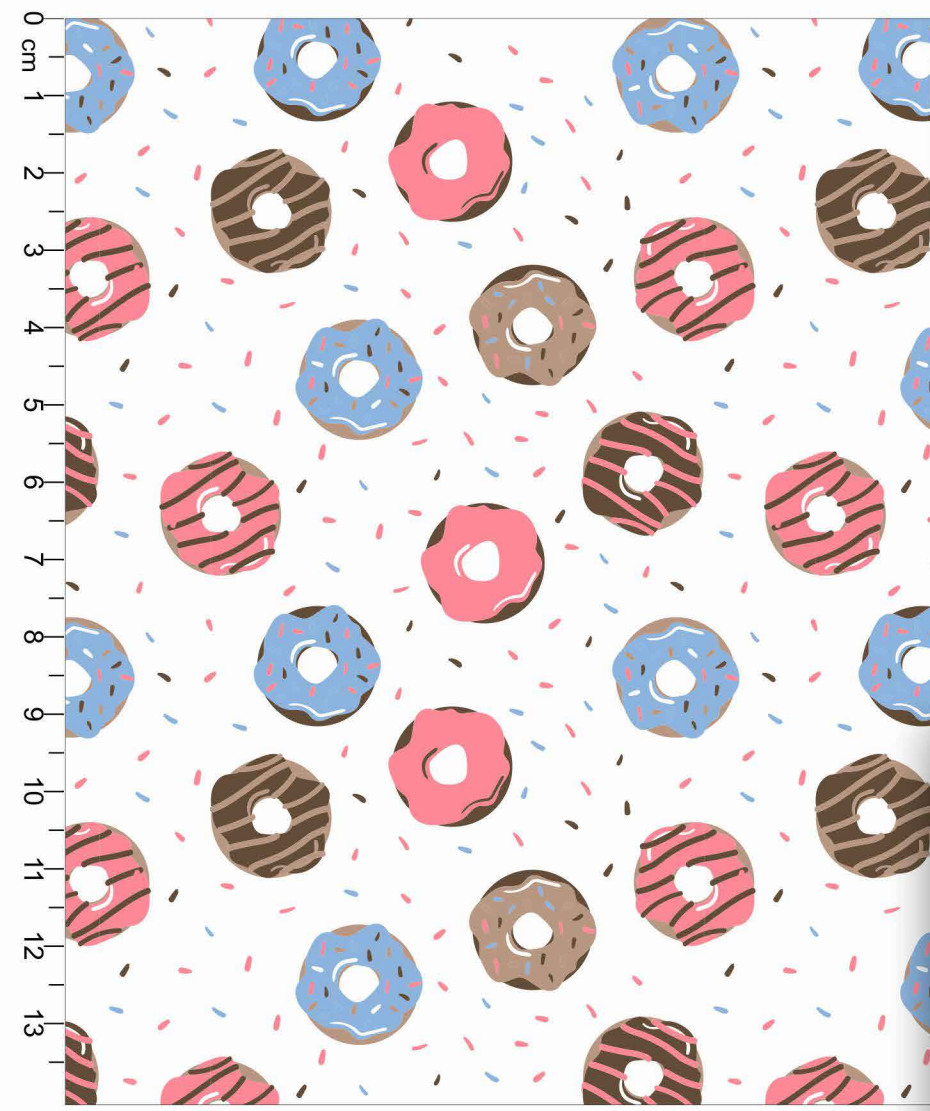

MESCLA BANANA
MS00002

MESCLA
MS00001

MESCLA DARK
MS00003

MESCLA AZUL BB
MS00007
12-4609 TPG

Estampa: E45278001

☒ CASTANHO ☒ CHOCOLATE ☒ CORALE ☒ LUAR

☒ FUNDO BRANCO

☒ Disponível no liso.