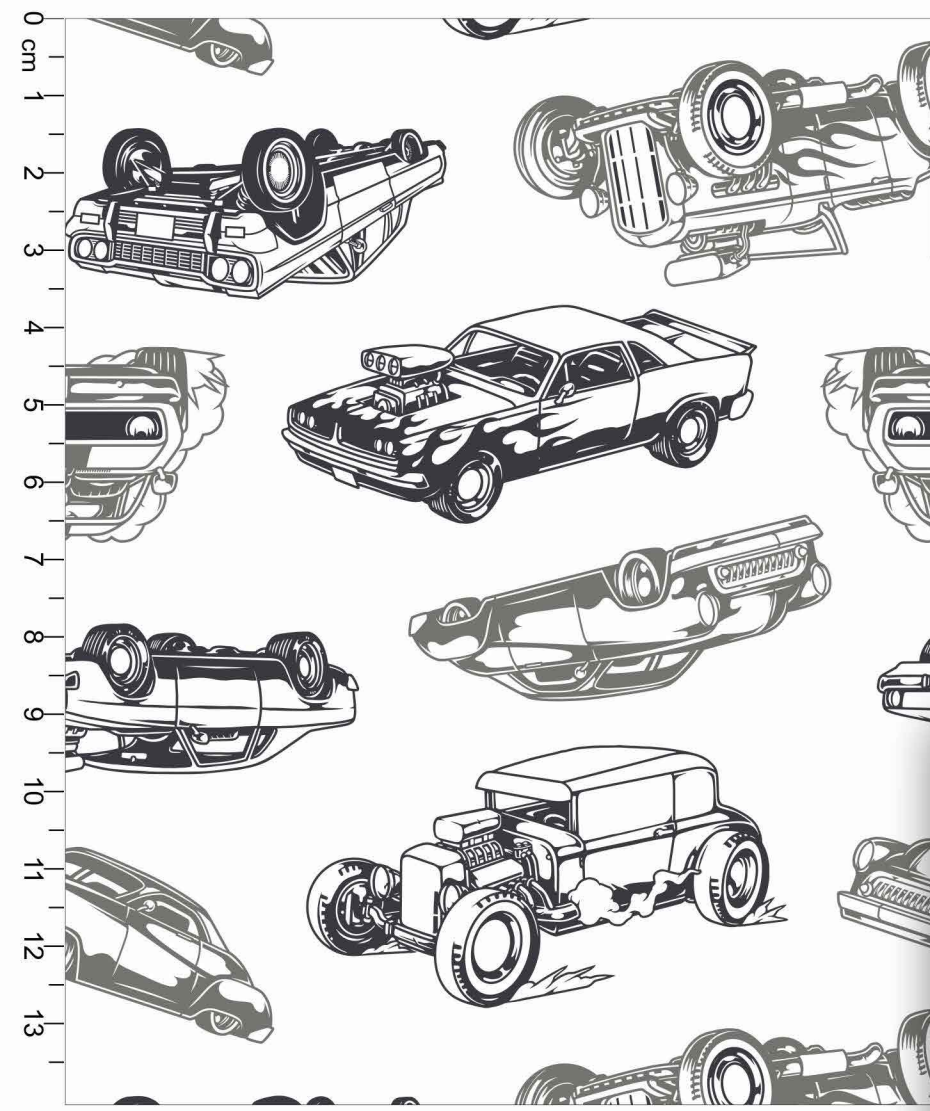

Estampa: E23953001

☐ AÇO ☒ CHUMBO

☒ FUNDO BRANCO

☐ Disponível no liso.