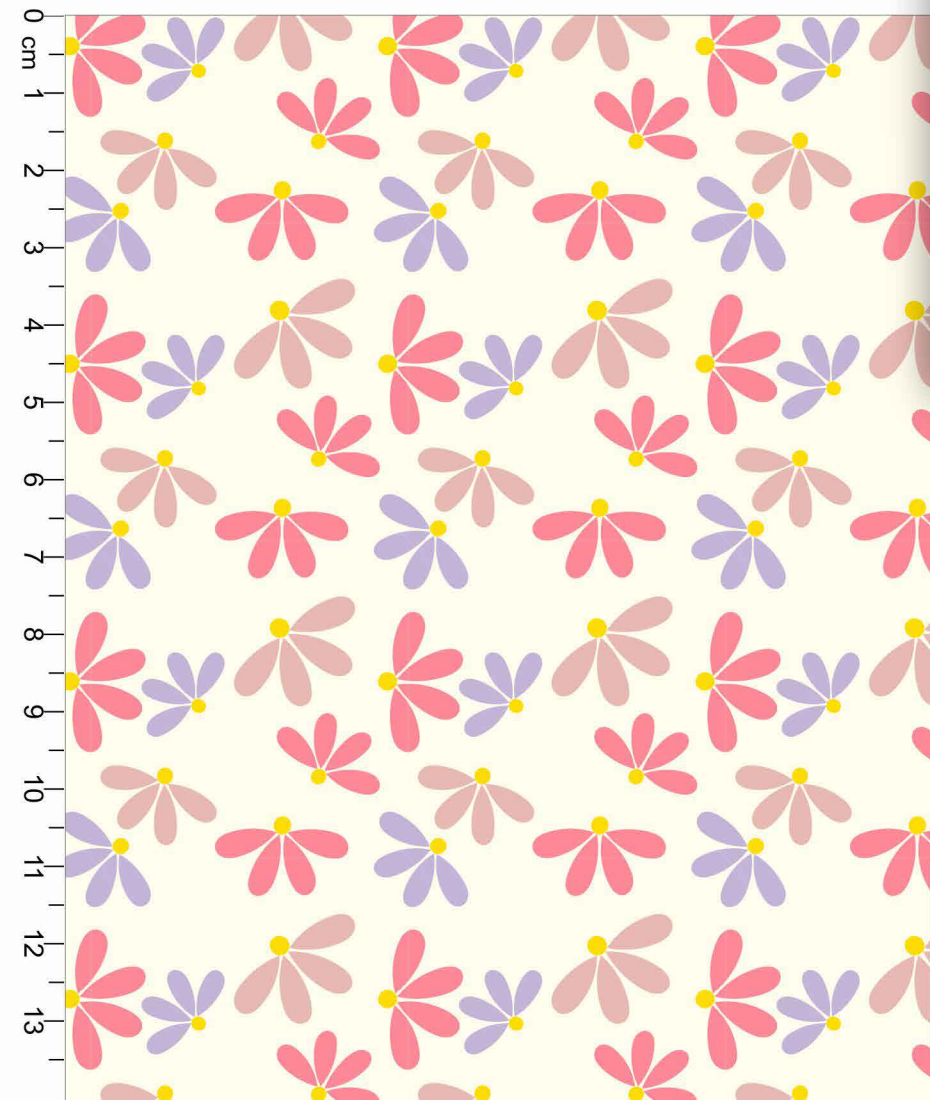

*Atenção: Imagem ilustrativa. Verificar o tamanho da estampa pela régua.

Estampa: E45279002

CORALE FADA BUBBLEGUM CANÁRIO

FUNDO MARFIM

Disponível no liso.