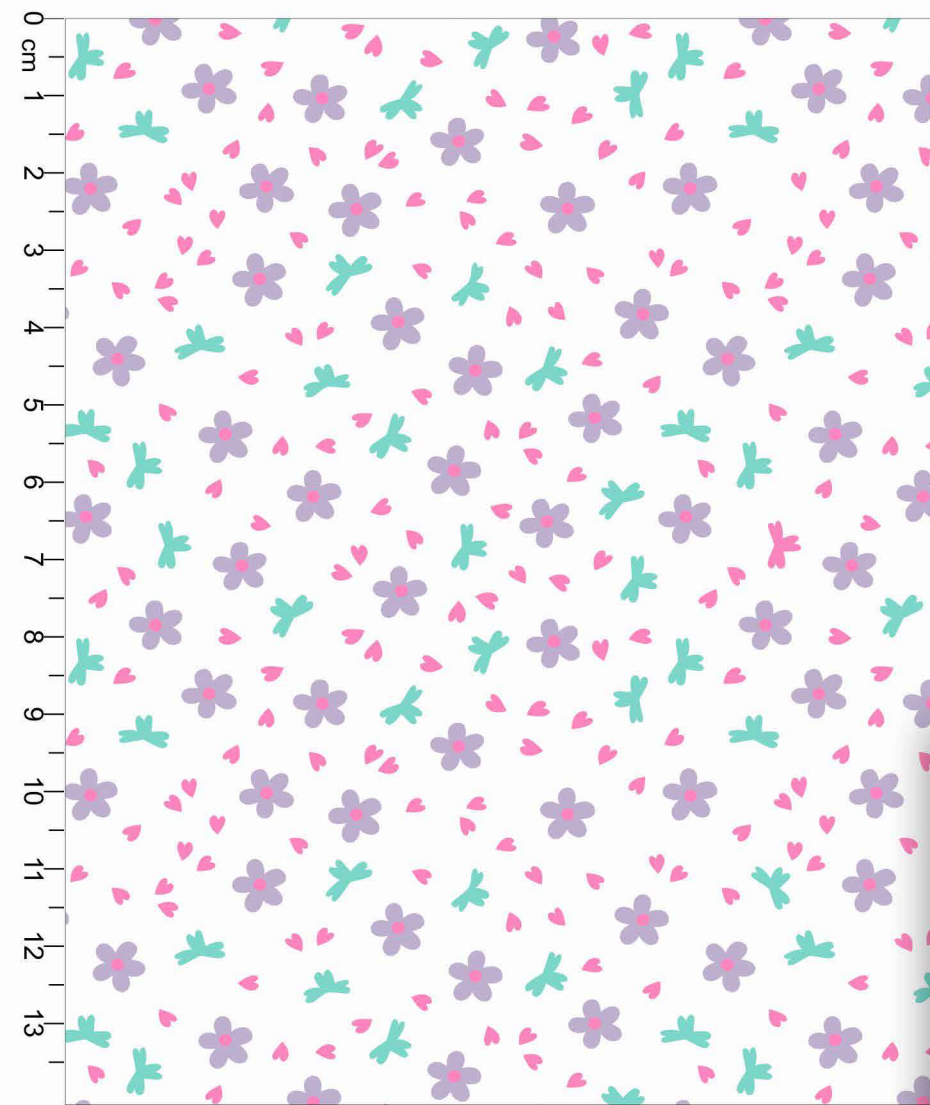

*Atenção: Imagem ilustrativa. Verificar o tamanho da estampa pela régua.

Estampa: E34213002

MARINHO BUBBLEGUM LUAR

FUNDO BRANCO

Disponível no liso.

Estampa: E34214001

 PANTERA  FADA  TAME

 FUNDO BRANCO  Disponível no liso.