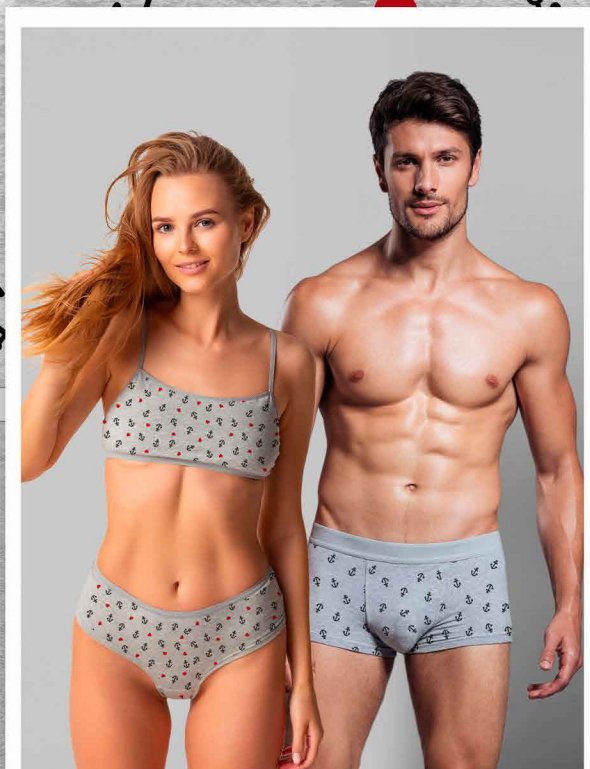

0 cm
1
2
3
4
5
6
7
8
9
10
11
12
13

Estampa: E23955001

☒ PRETO ☒ VERMELHO

☒ FUNDO MESCLA BANANA

☐ Disponível no liso.

*Atenção: Imagem ilustrativa. Verificar o tamanho da estampa pela régua.

0 cm
1
2
3
4
5
6
7
8
9
10
11
12
13

Estampa: E23955002

☒ PRETO

☒ FUNDO MESCLA

☐ Disponível no liso.