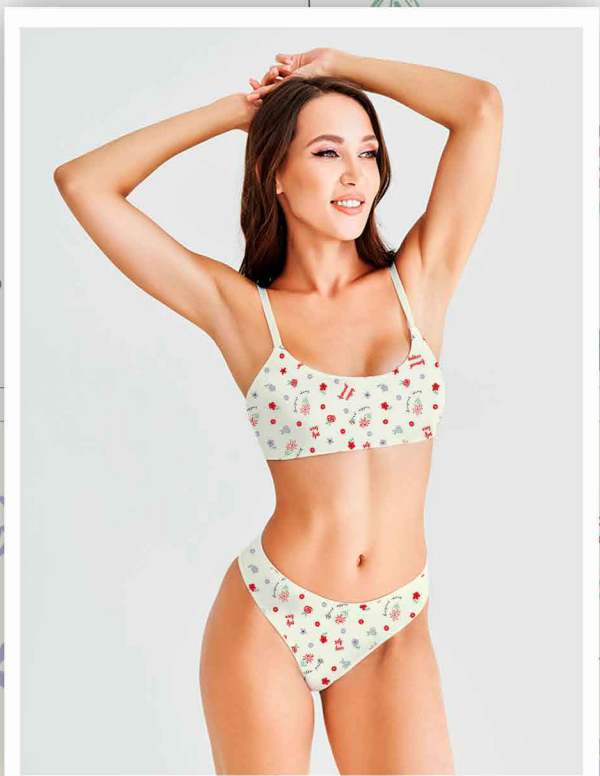

- TULIPERO
- TUTTI FRUTTI
- BUBBLEGUM
- 13-6008 TPG
- 18-6330 TPG
- FUNDO ROSA BB

Disponível no liso.

Estampa: E45280001

PRETO SANREMO SANDIA TEOS

FUNDO BRANCO Disponível no liso.

*Atenção: Imagem ilustrativa. Verificar o tamanho da estampa pela régua.