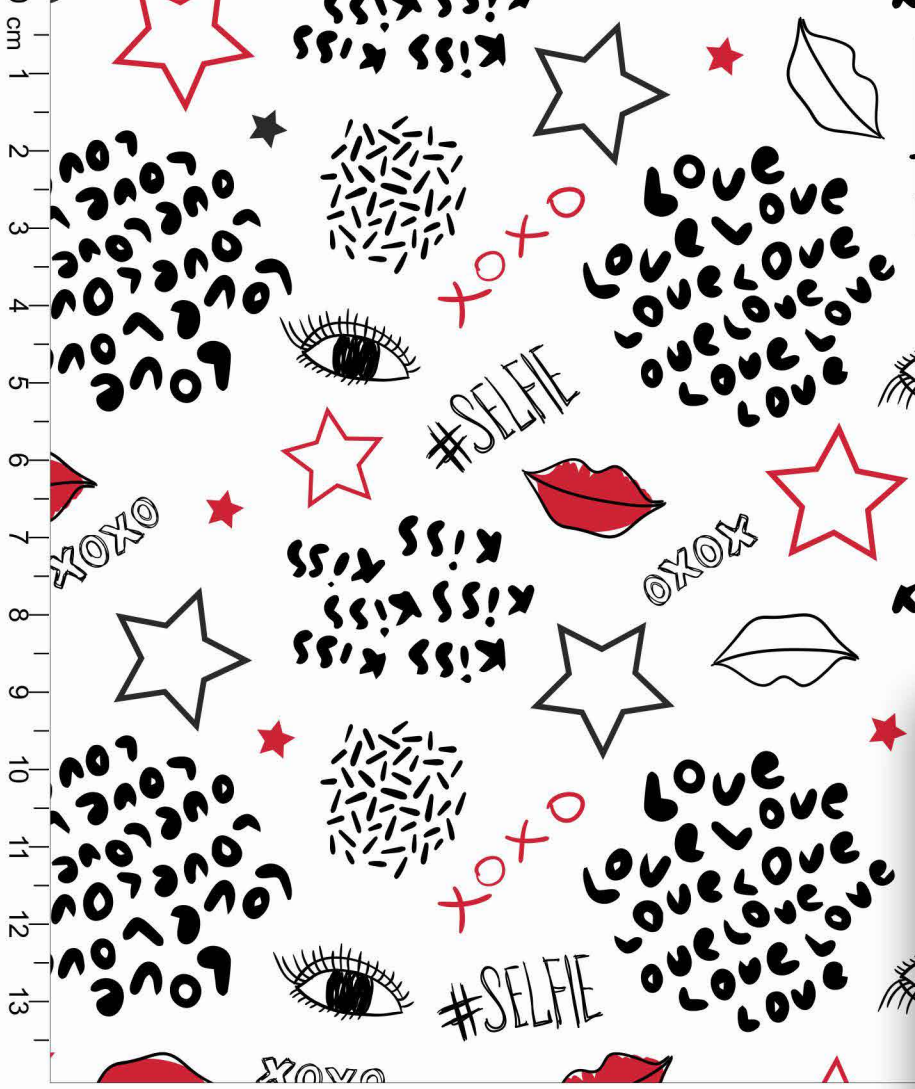

Estampa: E45278001

CASTANHO CHOCOLATE CORALE LUAR

FUNDO BRANCO

Disponível no liso.

Estampa: E45278002

CASTANHO TIÉTÉ PINK FADA

FUNDO ROSA BB

Disponível no liso.

*Atenção: Imagem ilustrativa. Verificar o tamanho da estampa pela régua.

Estampa: E23952001

PRETO VERMELHO

FUNDO BRANCO Disponível no liso.

*Atenção: Imagem ilustrativa. Verificar o tamanho da estampa pela régua.