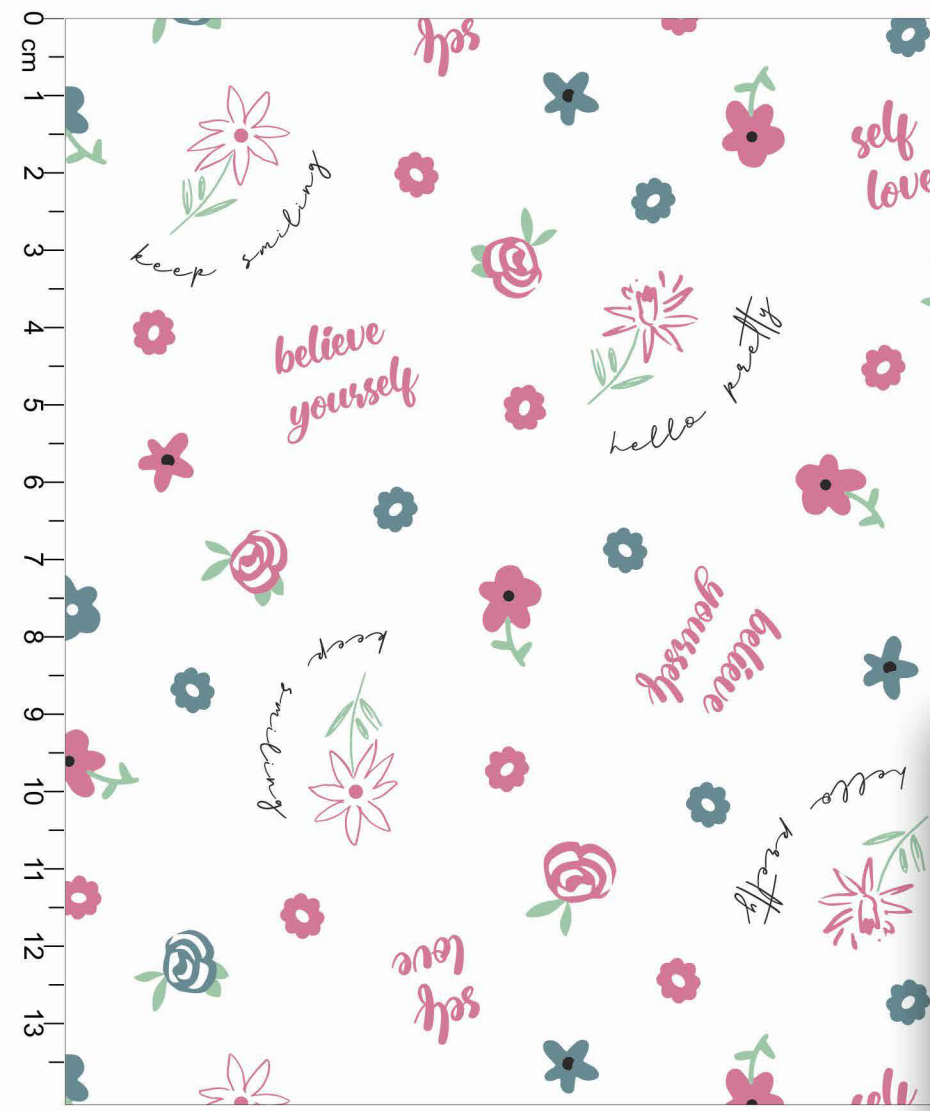

Estampa: E45280001

☒ PRETO   ☒ SANREMO   ☒ SANDIA   ☒ TEOS

☒ FUNDO BRANCO   ☐ Disponível no liso.