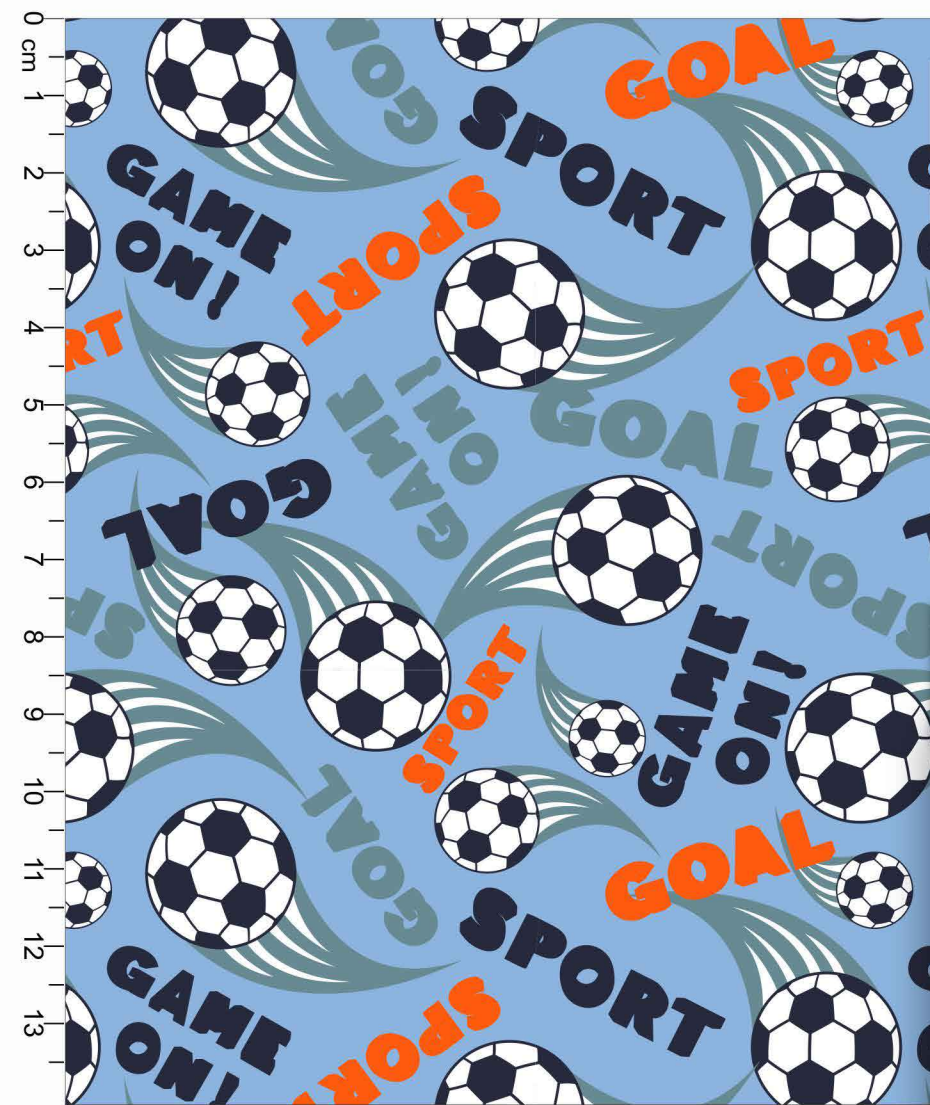

Disponível no liso.

Coleção Enjoy

*Atenção: Imagem ilustrativa. Verificar o tamanho da estampa pela régua.

Estampa: E45283002

PRETO SANDIA TAME MARINHO

FUNDO BRANCO

Disponível no liso.

Estampa: E45284001

PRETO VERMELHO LUAR FOREST

FUNDO BRANCO Disponível no liso.

Coleção Enjoy

*Atenção: Imagem ilustrativa. Verificar o tamanho da estampa pela régua.

Estampa: E45284002

PRETO SUMMER TAME MARINHO

FUNDO BRANCO Disponível no liso.