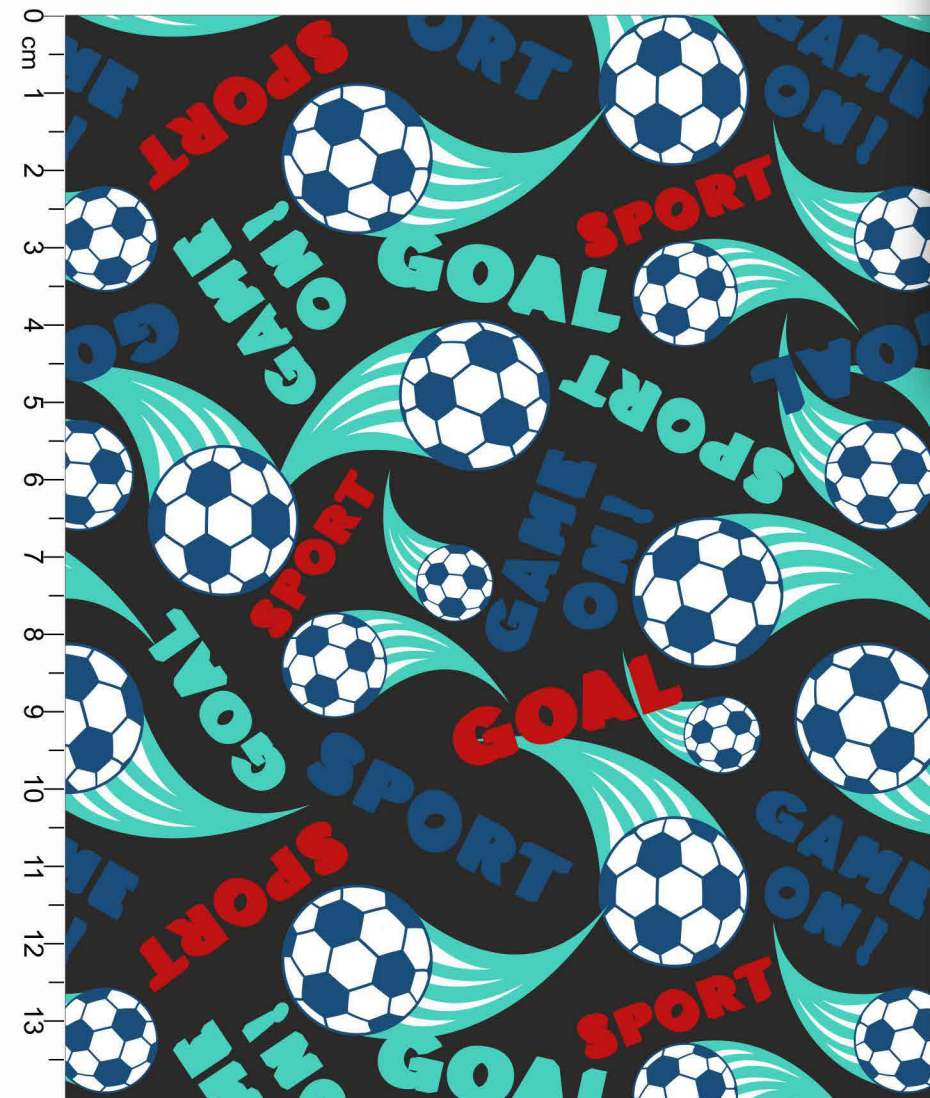

Estampa: E45285001

MARINHO SANREMO SUMMER LUAR

FUNDO BRANCO

Disponível no liso.

Coleção Enjoy

*Atenção: Imagem ilustrativa. Verificar o tamanho da estampa pela régua.

Estampa: E45285002

ATALAIÁ TAME VERMELHO PRETO