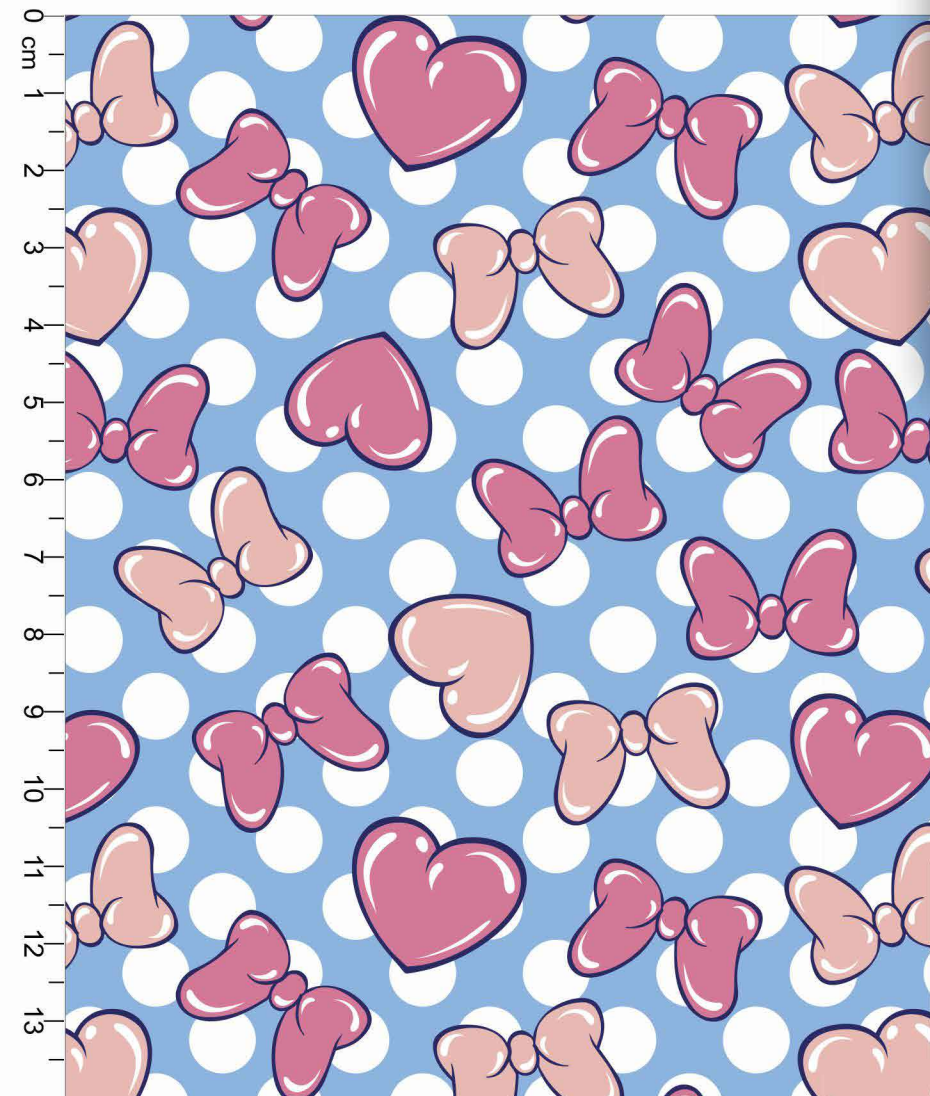

0 cm
1
2
3
4
5
6
7
8
9
10
11
12
13

Estampa: E45282001

● PRETO ● VERMELHO ● 17-2627 TPG ● TUTTI FRUTTI

○ FUNDO BRANCO

○ Disponível no liso.

Coleção Enjoy

*Atenção: Imagem ilustrativa. Verificar o tamanho da estampa pela régua.