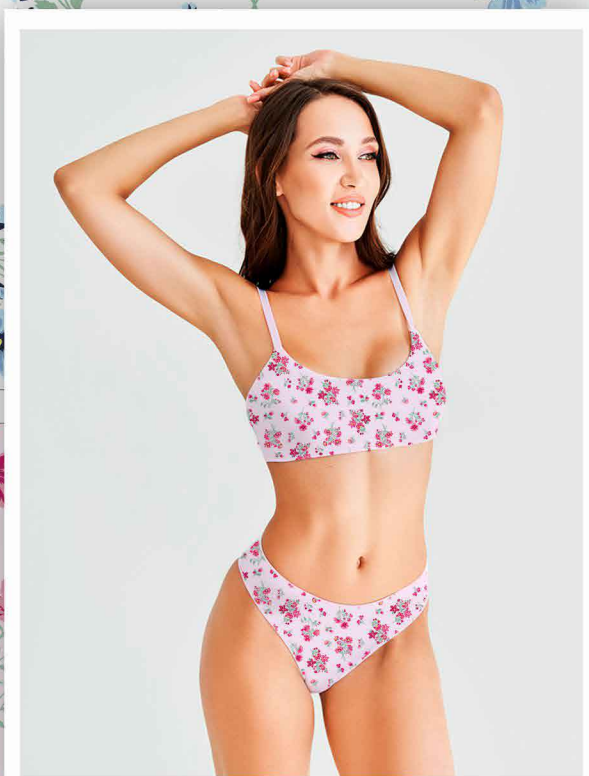

*Atenção: Imagem ilustrativa. Verificar o tamanho da estampa pela régua.