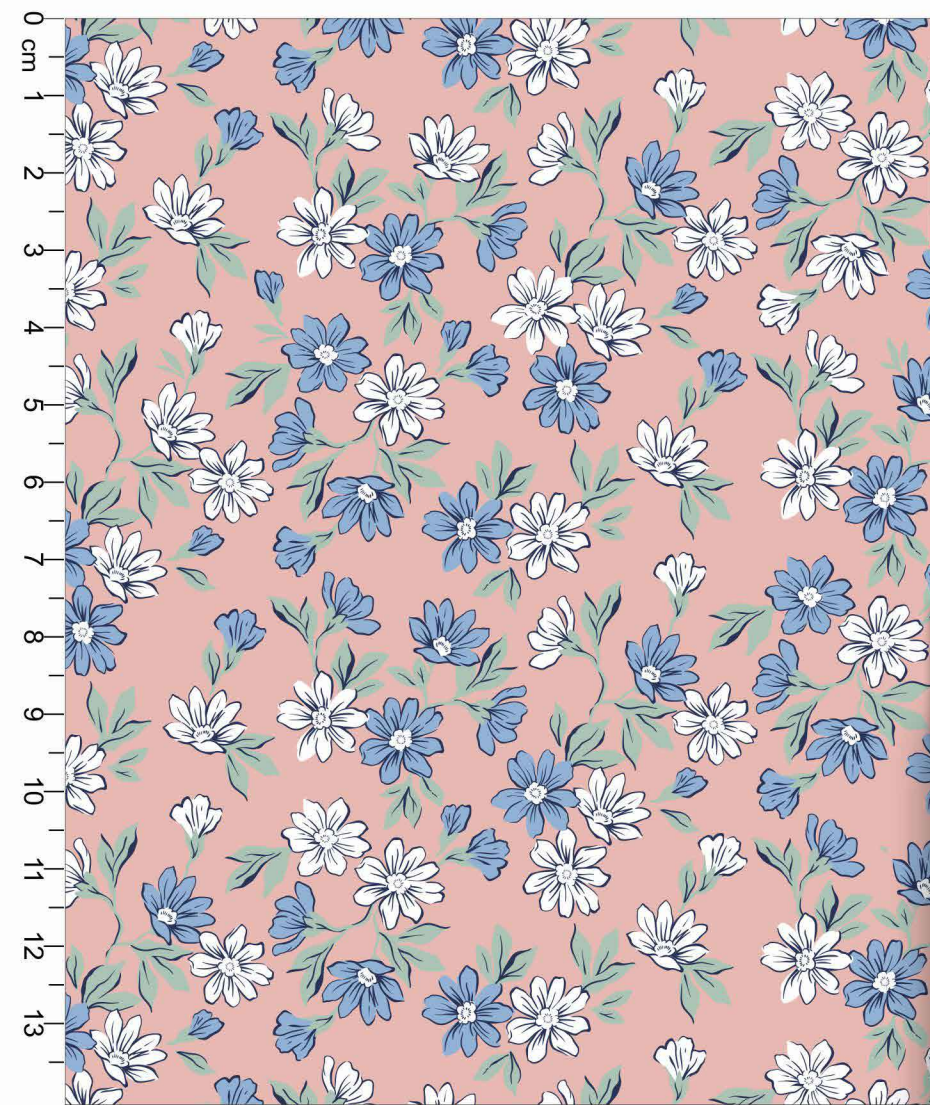

Estampa: E45283001

☒ MARINHO ☒ LUAR ☒ TEOS ☒ BUBBLEGUM

☐ FUNDO BRANCO

☐ Disponível no liso.