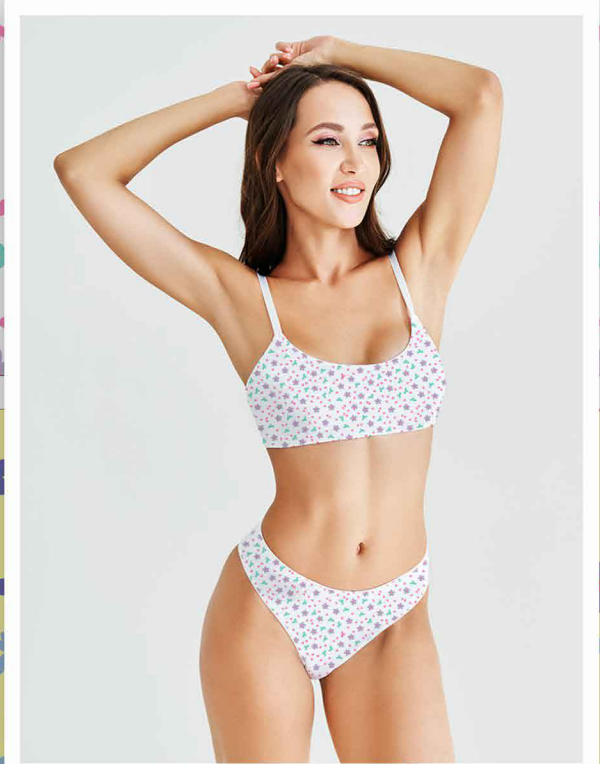

*Atenção: Imagem ilustrativa. Verificar o tamanho da estampa pela régua.

Estampa: E34213002

MARINHO BUBBLEGUM LUAR

FUNDO BRANCO

Disponível no liso.

Estampa: E34214001

 PANTERA  FADA  TAME

 FUNDO BRANCO  Disponível no liso.