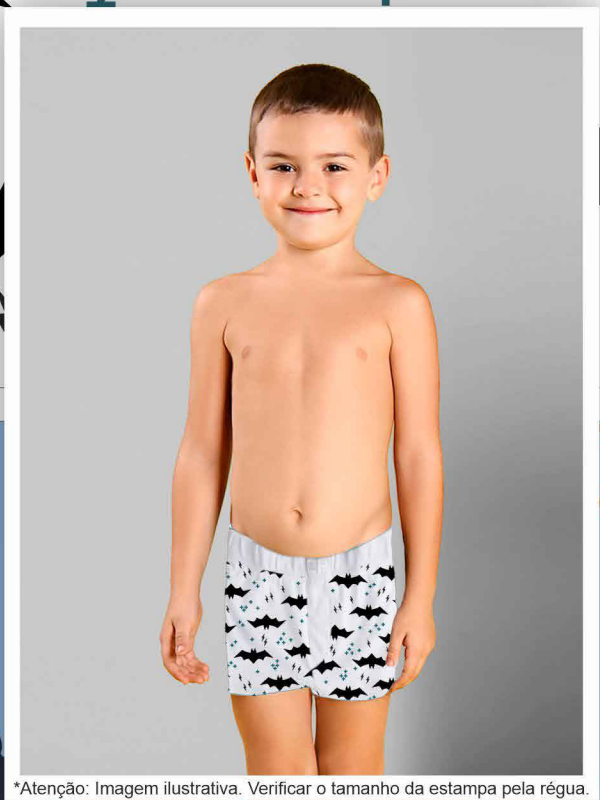

FUNDO LUAR Disponível no liso.

*Atenção: Imagem ilustrativa. Verificar o tamanho da estampa pela régua.

Estampa: E45281001

- MARINHO
- VERMELHO
- LUAR
- SUN KISSES
- FUNDO BRANCO
- Disponível no liso.

*Atenção: Imagem ilustrativa. Verificar o tamanho da estampa pela régua.