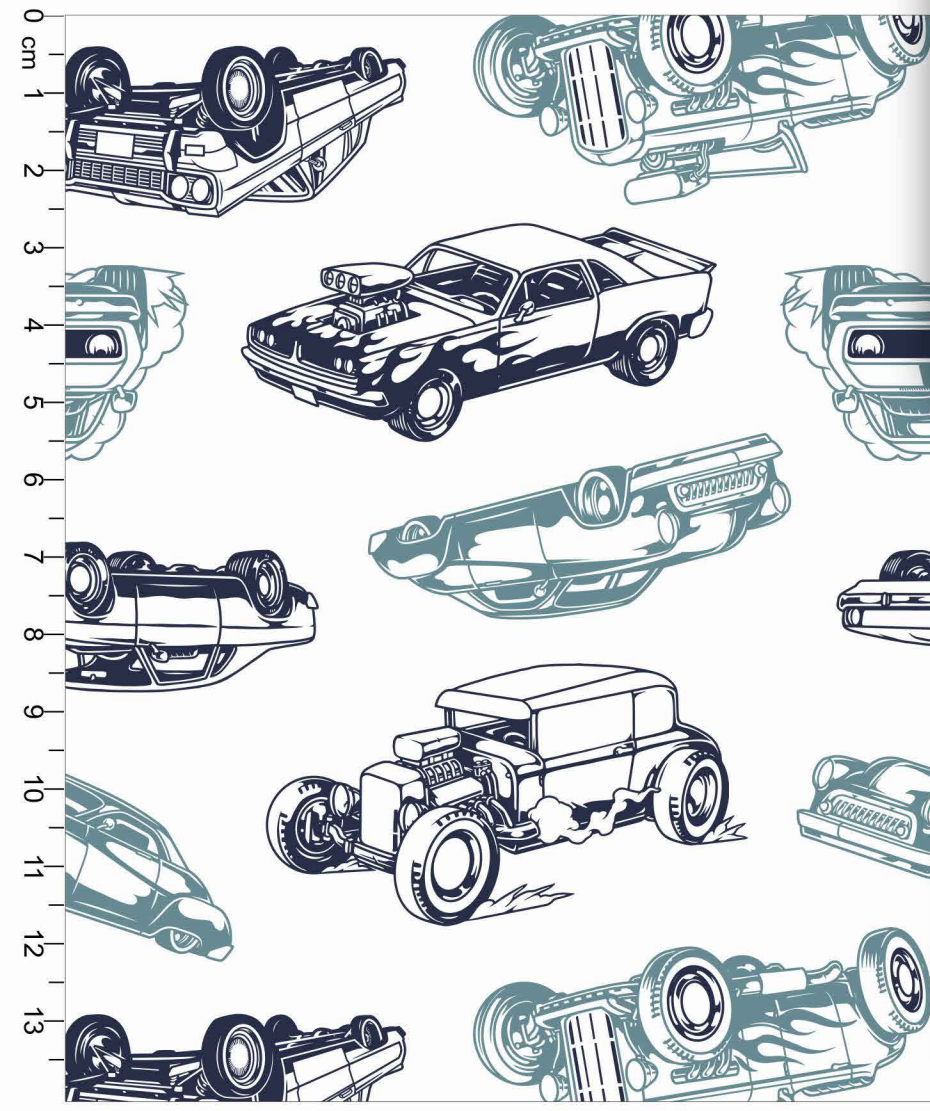

Estampa: E23953002

MARINHO SANREMO

FUNDO BRANCO

Disponível no liso.

*Atenção: Imagem ilustrativa. Verificar o tamanho da estampa pela régua.

0 cm
1
2
3
4
5
6
7
8
9
10
11
12
13

Estampa: E23955001

PRETO VERMELHO