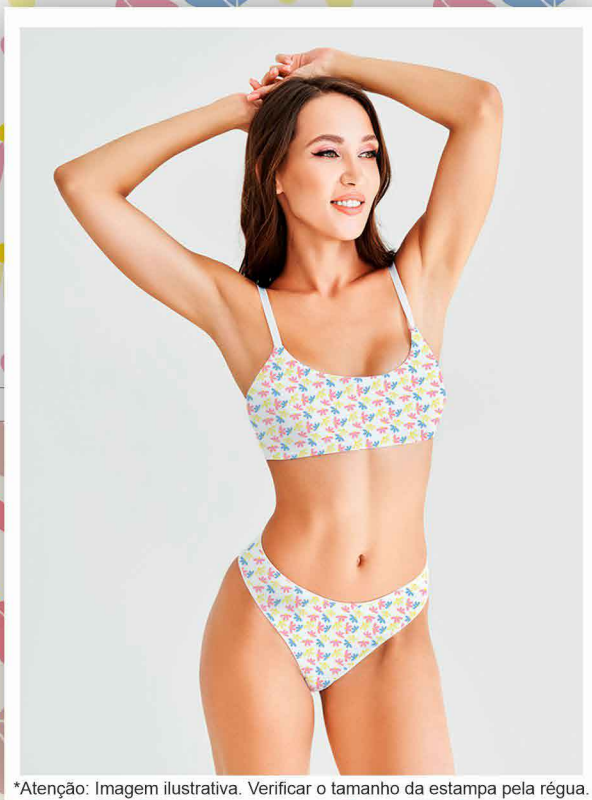

*Atenção: Imagem ilustrativa. Verificar o tamanho da estampa pela régua.