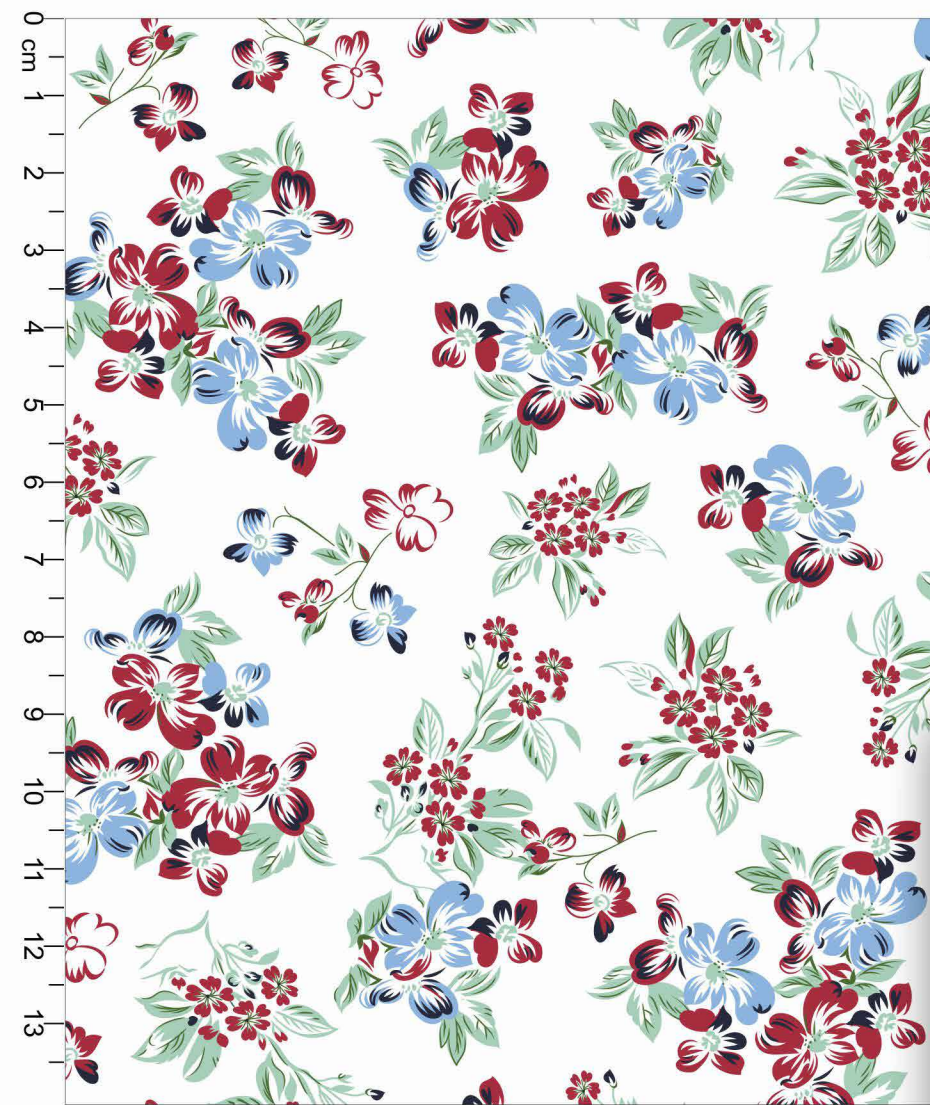

Estampa: E55691001

- MARINHO
- RUBI
- LUAR
- 13-6110 TPG
- ERVILHA
- FUNDO BRANCO

Disponível no liso.