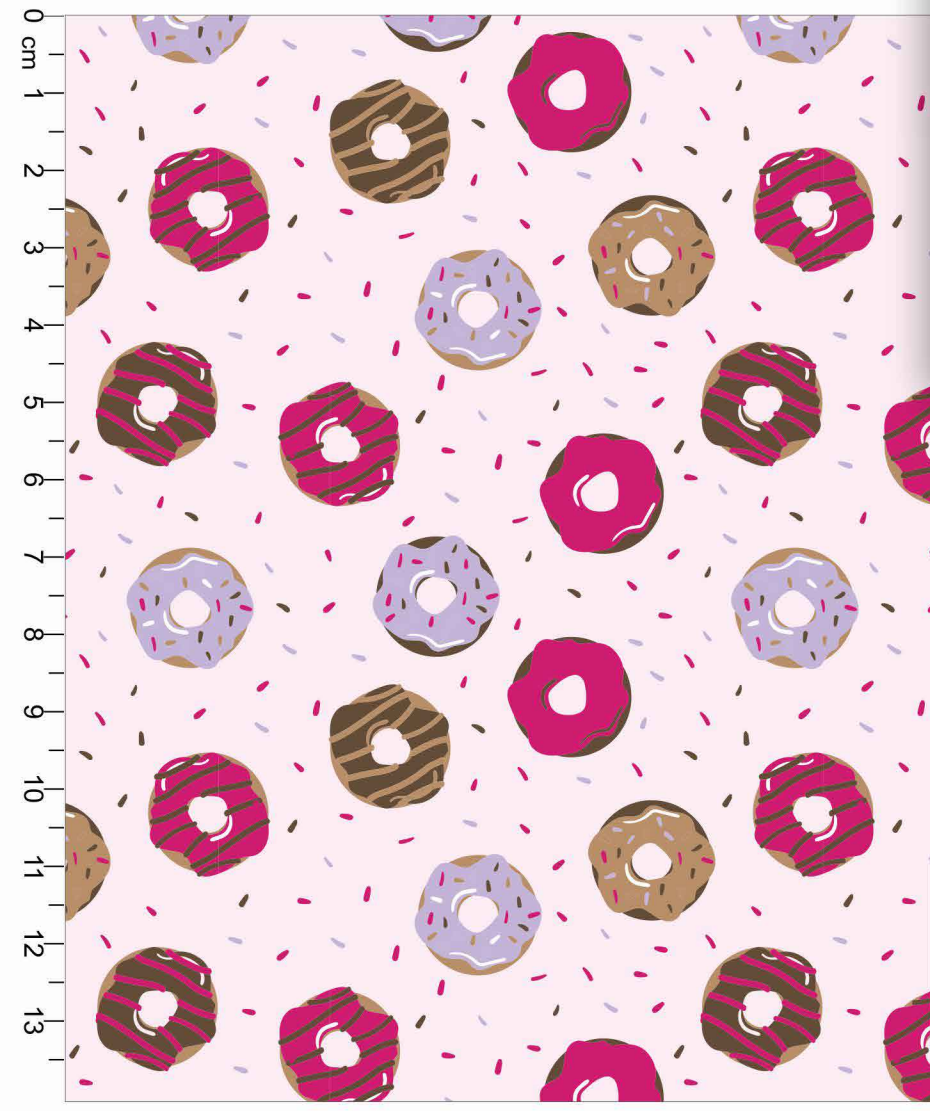

Estampa: E45278002

☒ CASTANHO ☒ TIÉTÉ ☒ PINK ☒ FADA

☒ FUNDO ROSA BB

☒ Disponível no liso.