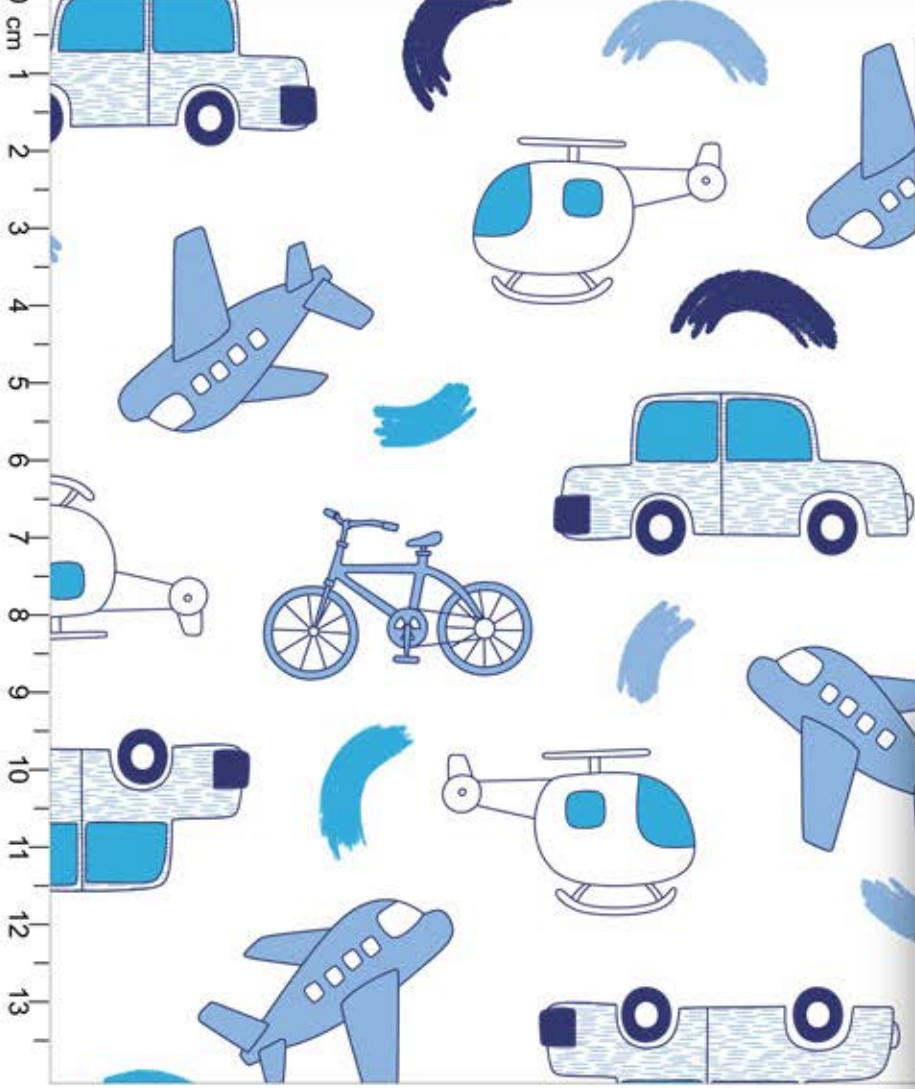

Estampa: E34244001

☒ ALTO MAR ☒ LUAR ☒ CAPRI

☒ FUNDO BRANCO ☐ Disponível no liso.