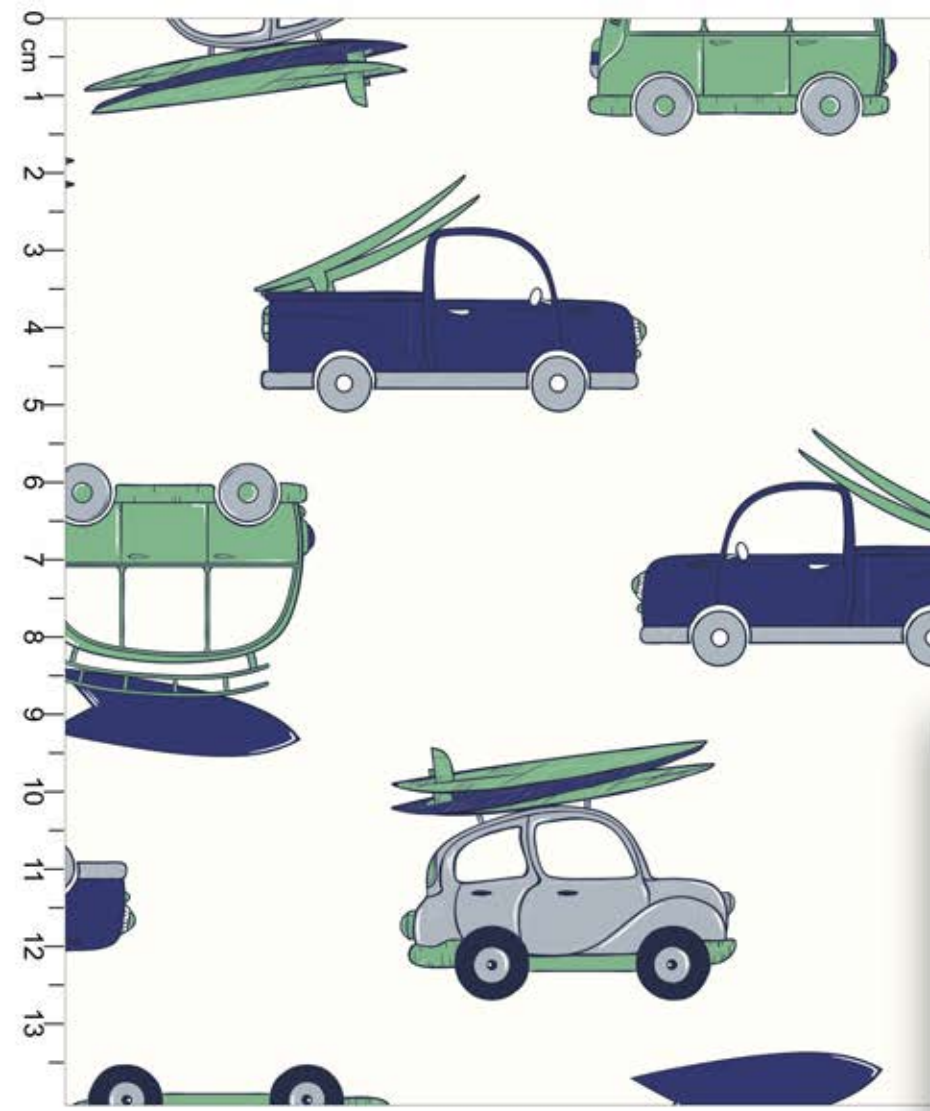

NÁUTICO  LUAR  AZUL BB

FUNDO BRANCO

Disponível no liso.

\*Atenção: Imagem ilustrativa. Verificar o tamanho da estampa pela régua.

**Estampa: E34236002**

LOUISE  CANELA  CANELA -70%

FUNDO TALCO

Disponível no liso.