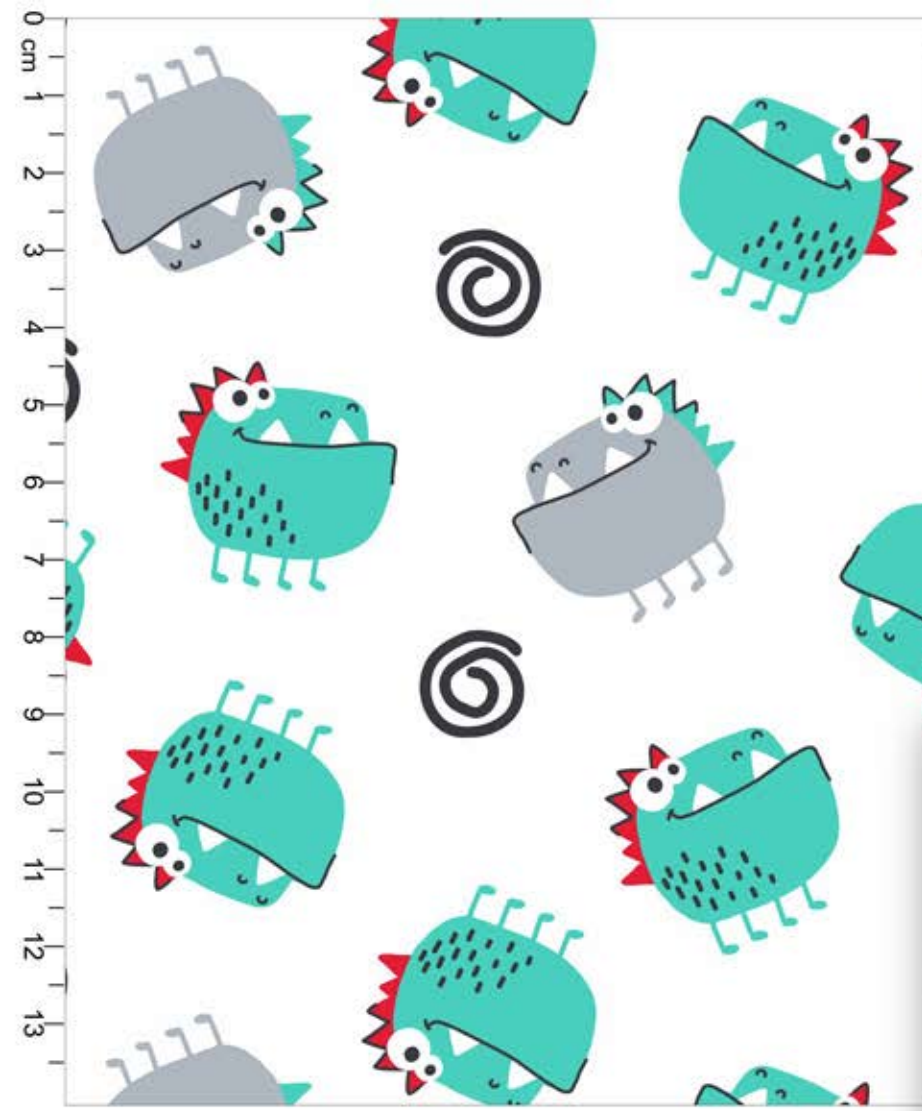

Estampa: E45351001

● NÁUTICO ○ CHRONOS ◊ TAME ◊ TEOS

◊ FUNDO TALCO

◊ Disponível no liso.

\*Atenção: Imagem ilustrativa. Verificar o tamanho da estampa pela régua.

**Estampa: E45349001**

AÇO  TAME  ORIENTAL  GELO