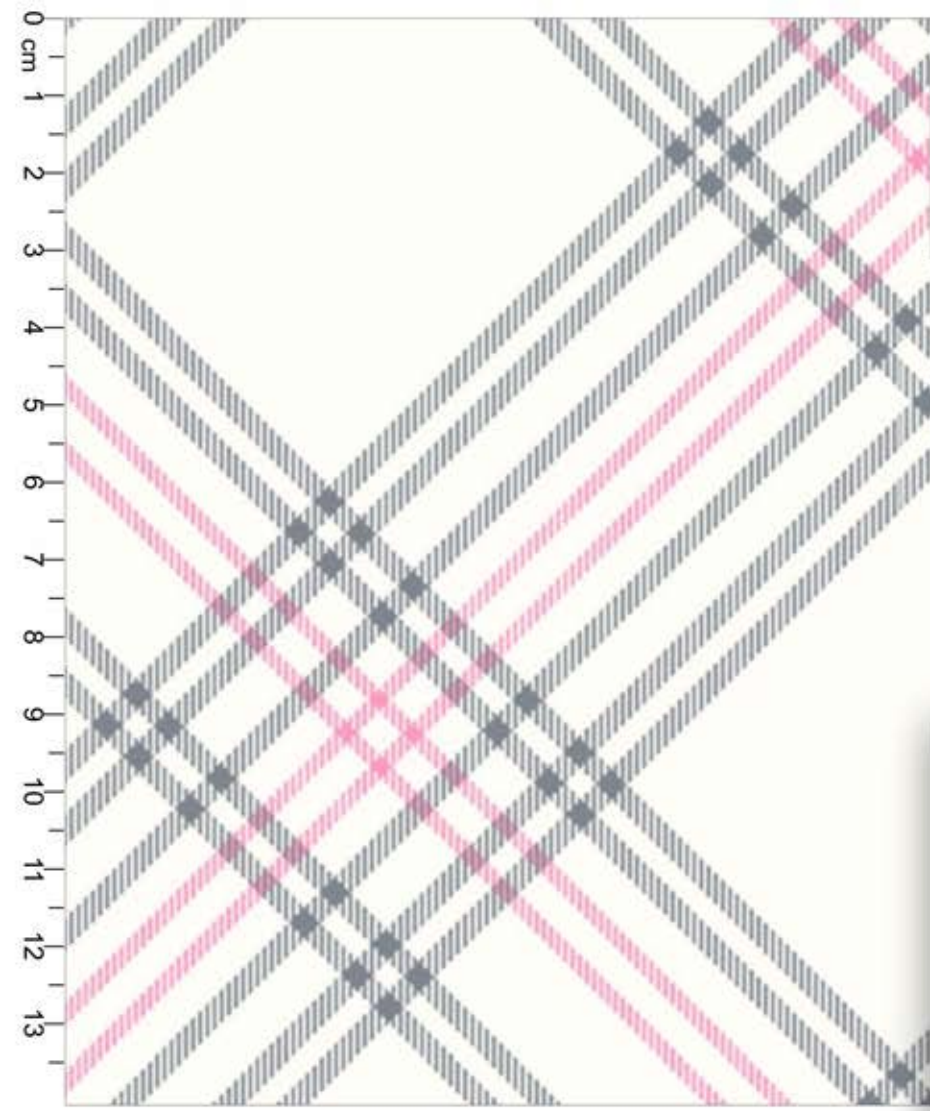

Disponível no liso.

\*Atenção: Imagem ilustrativa. Verificar o tamanho da estampa pela régua.

**Estampa: E34234002**

PRETO  TUTTI FRUTTI  RACY

FUNDO ROSA PÓ

Disponível no liso.

**Estampa: E31213019**

CHUMBO  TUTTI FRUTTI