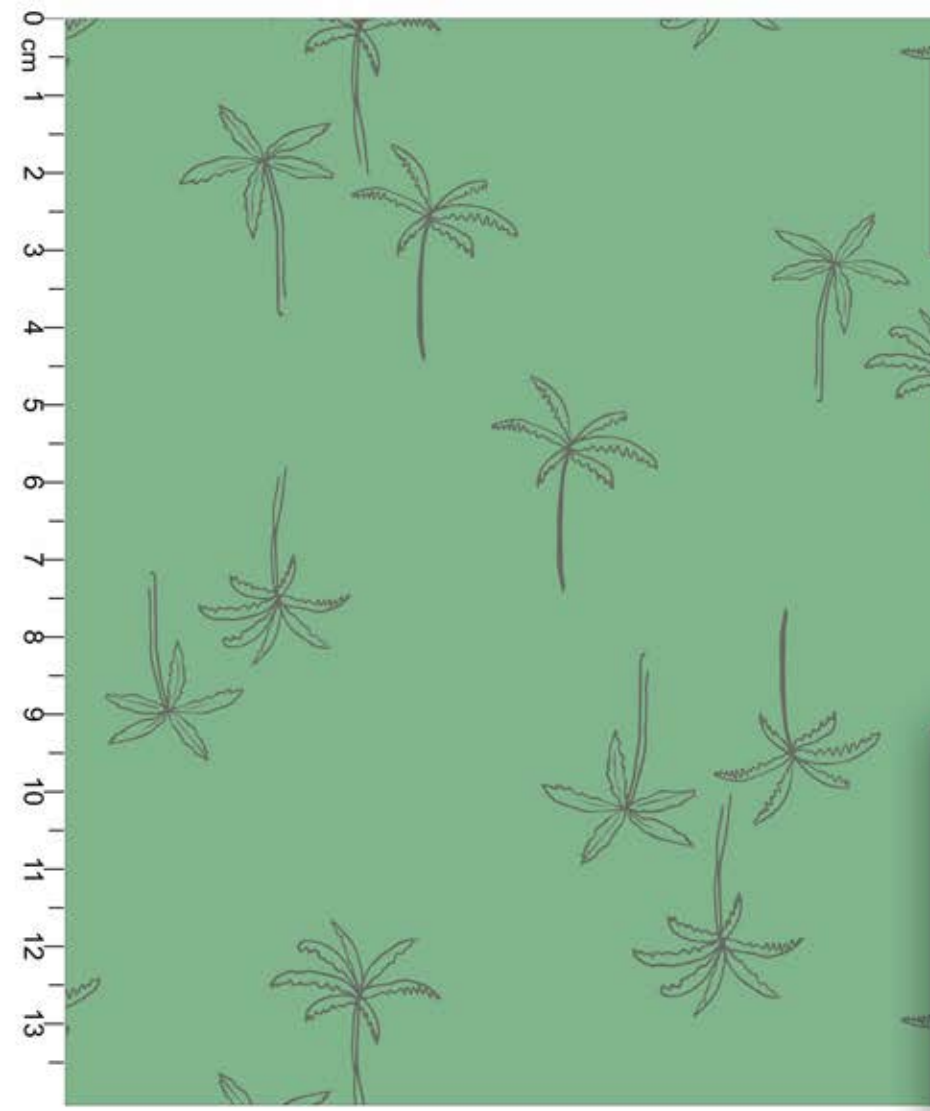

\*Atenção: Imagem ilustrativa. Verificar o tamanho da estampa pela régua.

**Estampa: E23978002**

AÇO  CHUMBO

FUNDO GELO

Disponível no liso.

**Estampa: E12772001**

CHUMBO

FUNDO TEOS