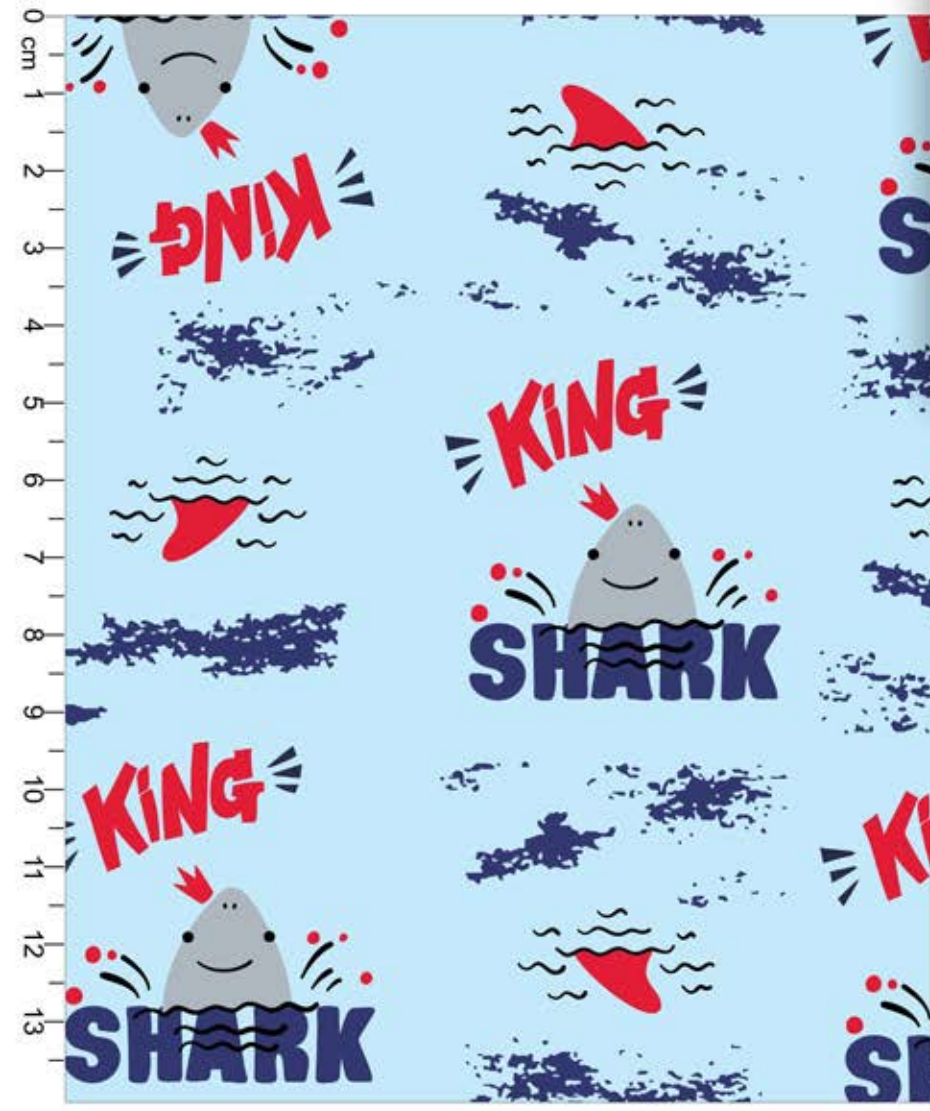

Estampa: E45350002

- ☐ AÇO
- ☒ ALTO MAR
- ☐ ORIENTAL
- ☐ GELO

- ☐ FUNDO AZUL BB
- ☐ Disponível no liso.