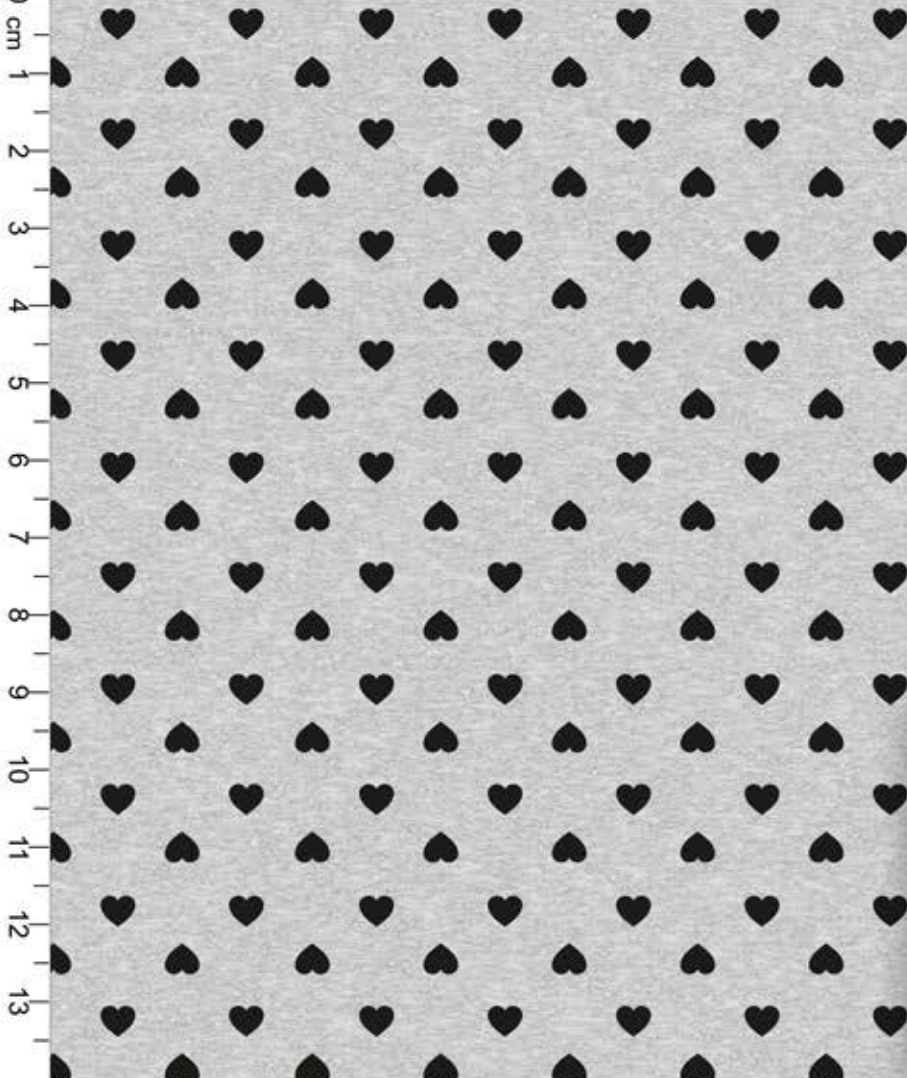

Estampa: E01206063

☒ PRETO

☒ FUNDO MESCLA

☐ Disponível no liso.