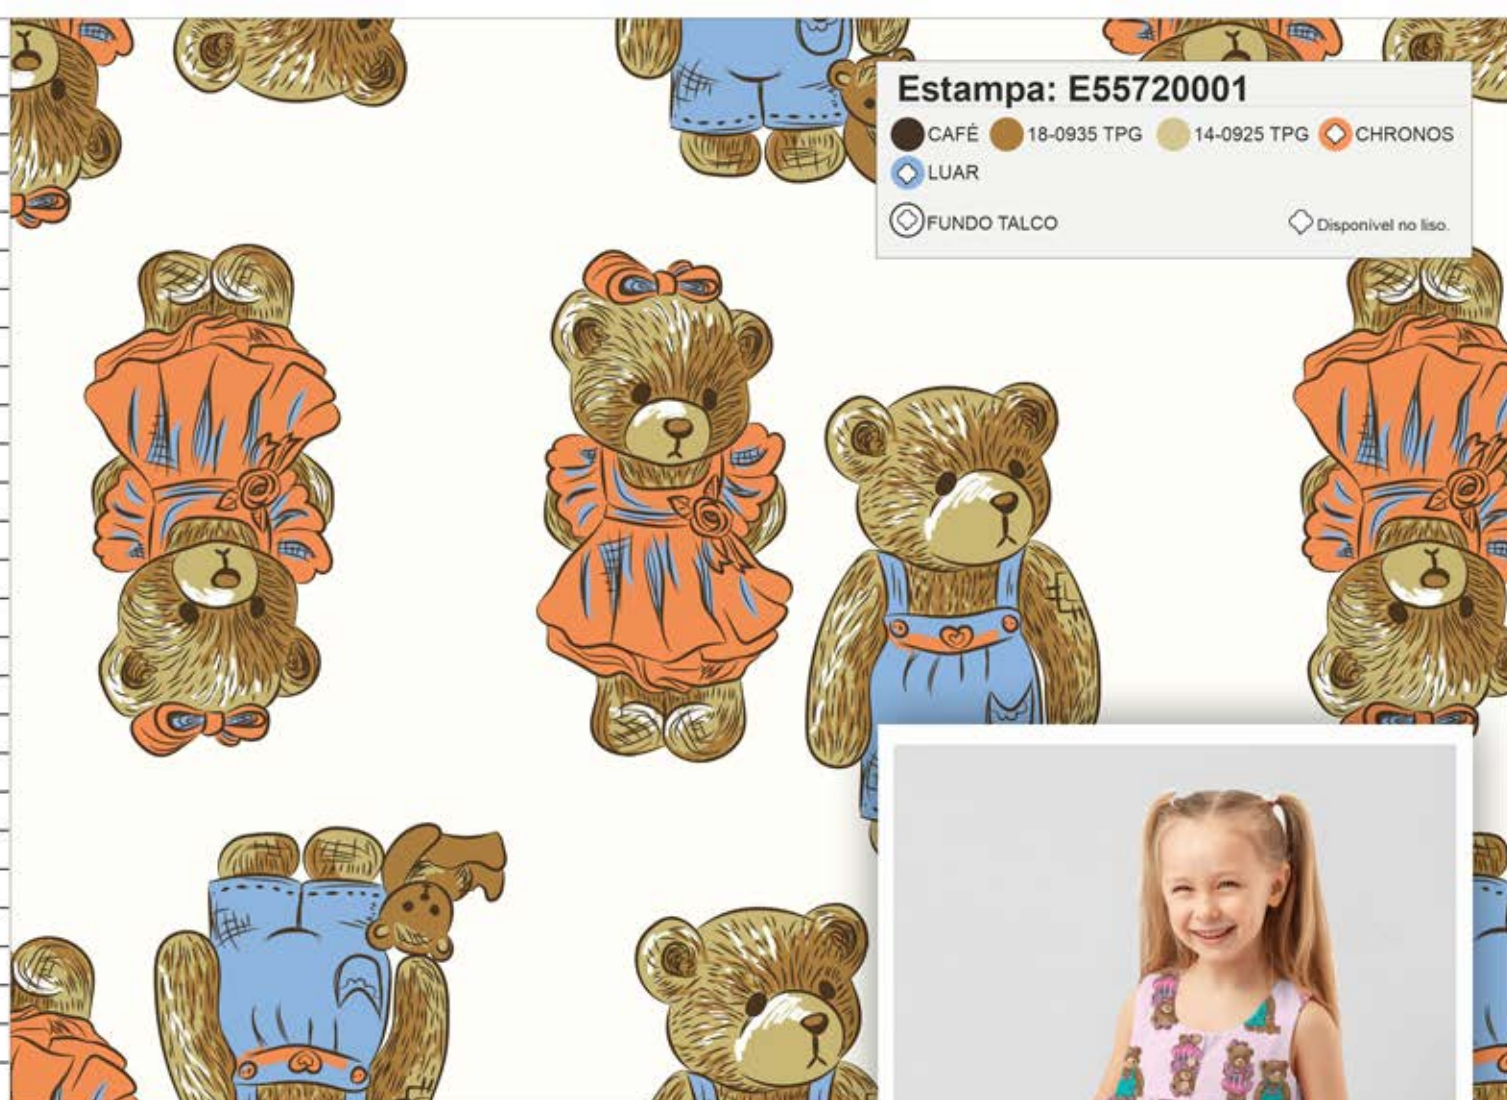

0 cm
1
2
3
4
5
6
7
8
9
10
11
12
13

Estampa: E55720001

- CAFÉ ● 18-0935 TPG ● 14-0925 TPG ● CHRONOS
- LUAR
- FUNDO TALCO
- Disponível no liso.