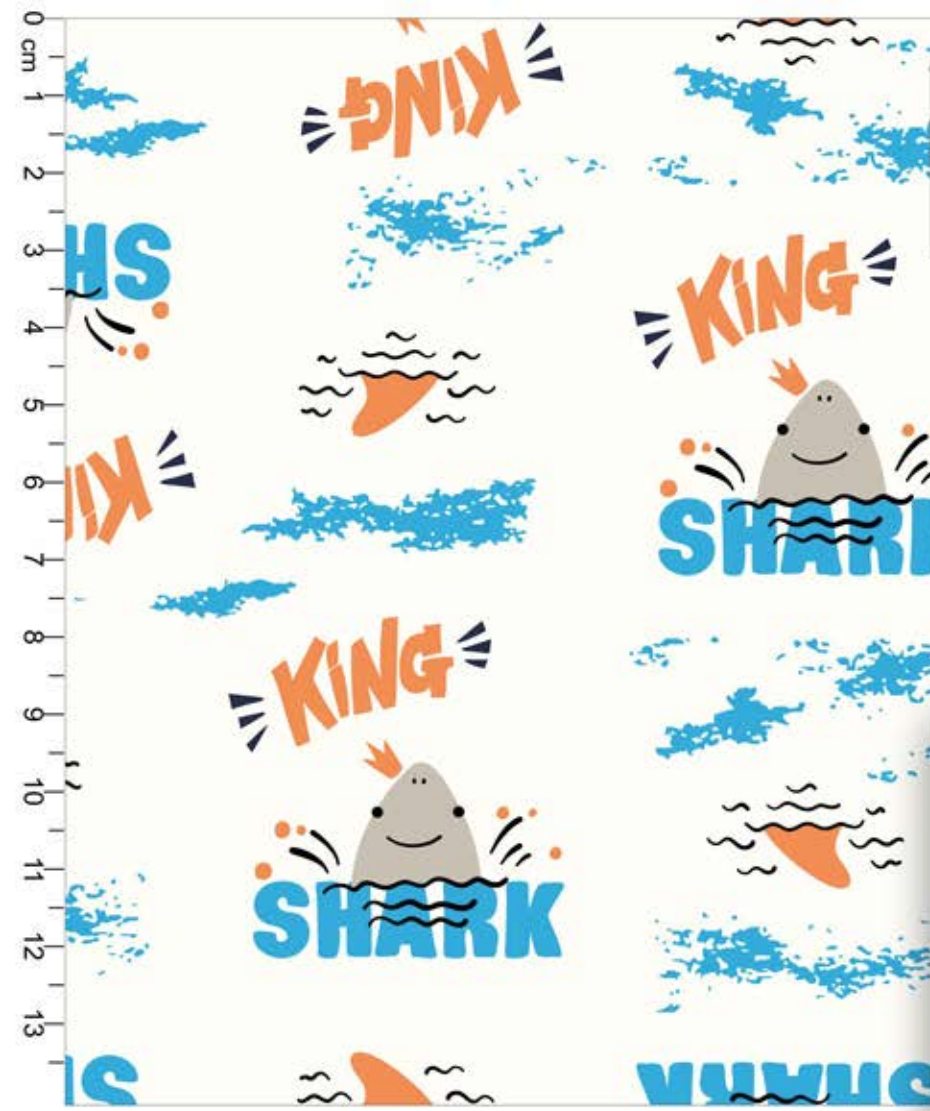

FUNDO BRANCO

Disponível no liso.

\*Atenção: Imagem ilustrativa. Verificar o tamanho da estampa pela régua.

**Estampa: E45349002**

NÁUTICO  CAPRI  REFRESCO  CHRONOS

FUNDO TALCO

Disponível no liso.

Estampa: E45350001