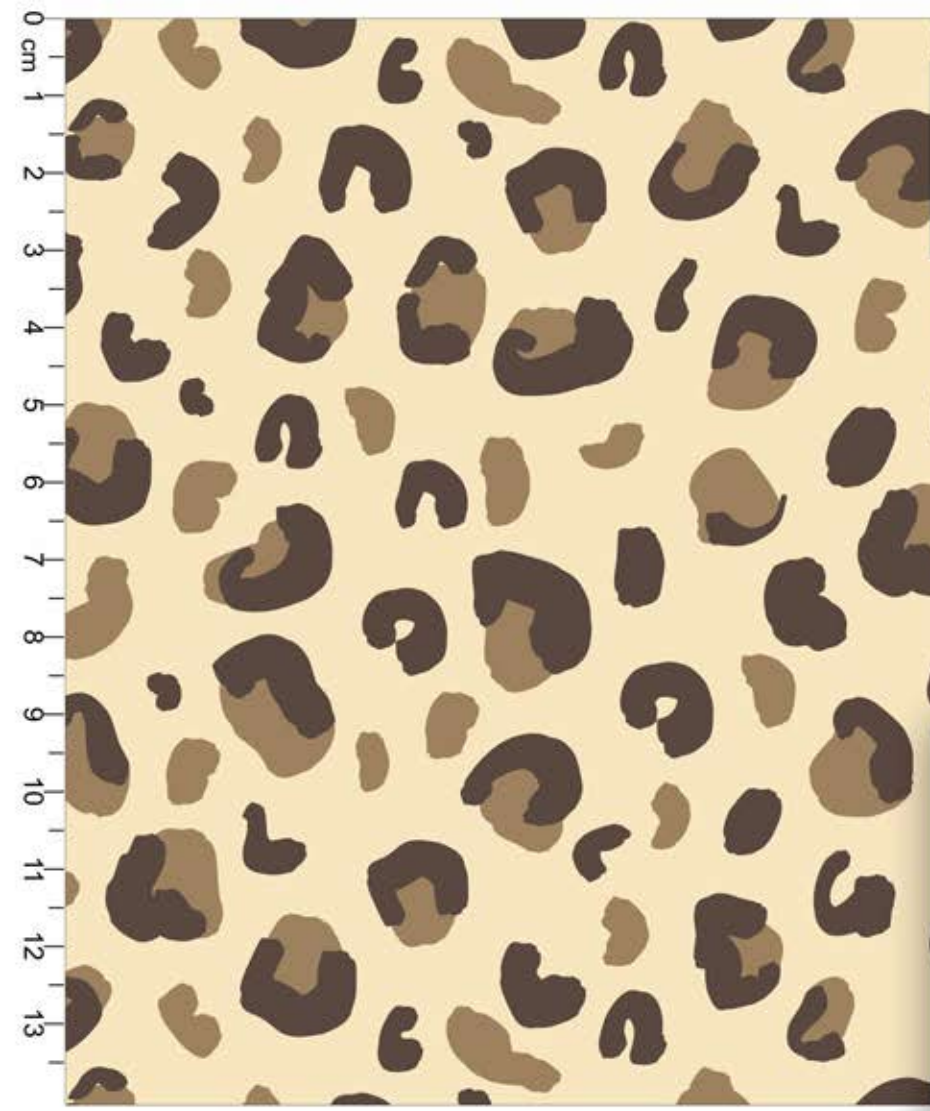

FUNDO TALCO

Disponível no liso.

\*Atenção: Imagem ilustrativa. Verificar o tamanho da estampa pela régua.

**Estampa: E31213008**

NÁUTICO  LUAR

FUNDO AZUL BB

Disponível no liso.

Estampa: E23834004