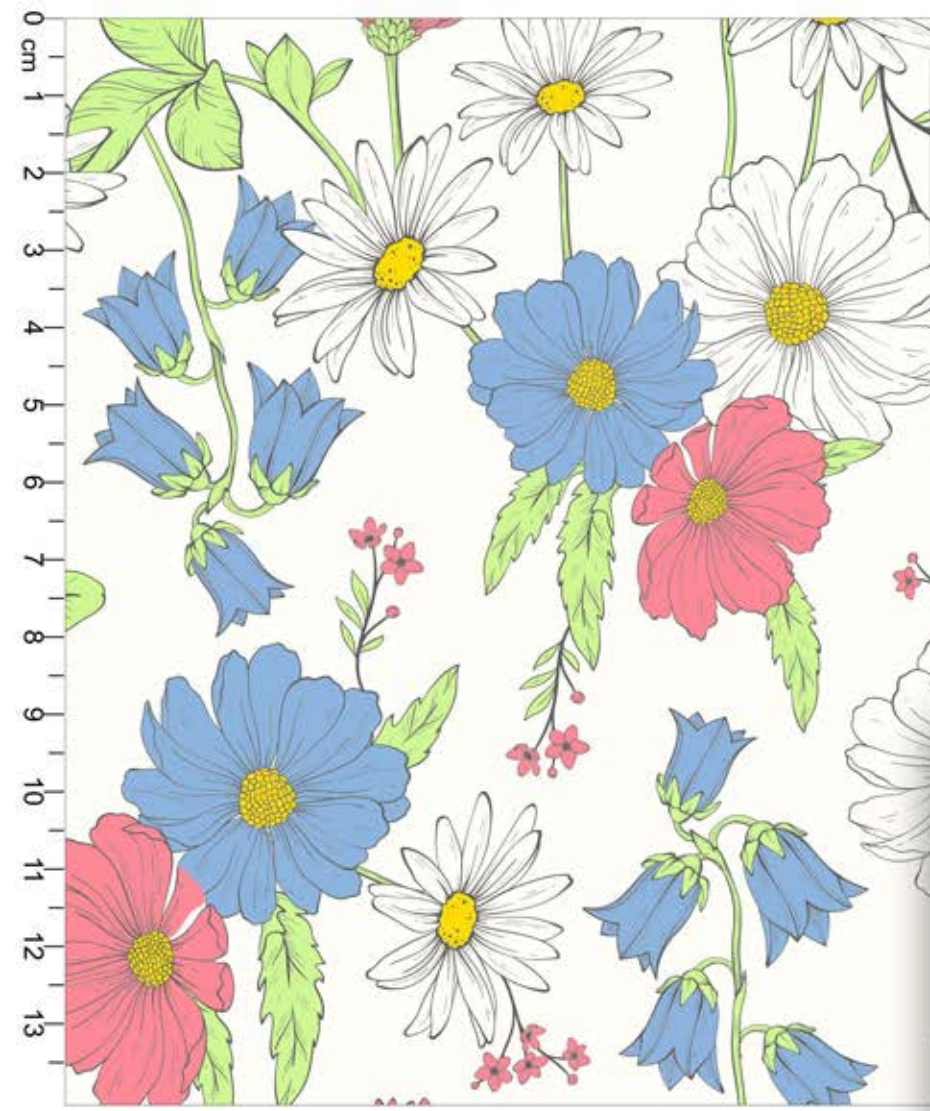

Estampa: E55711001

- AÇO
- ◊ CORALE
- ◊ LUAR
- REFRESCO
- CANÁRIO
- ◊ FUNDO TALCO
- ◊ Disponível no liso.