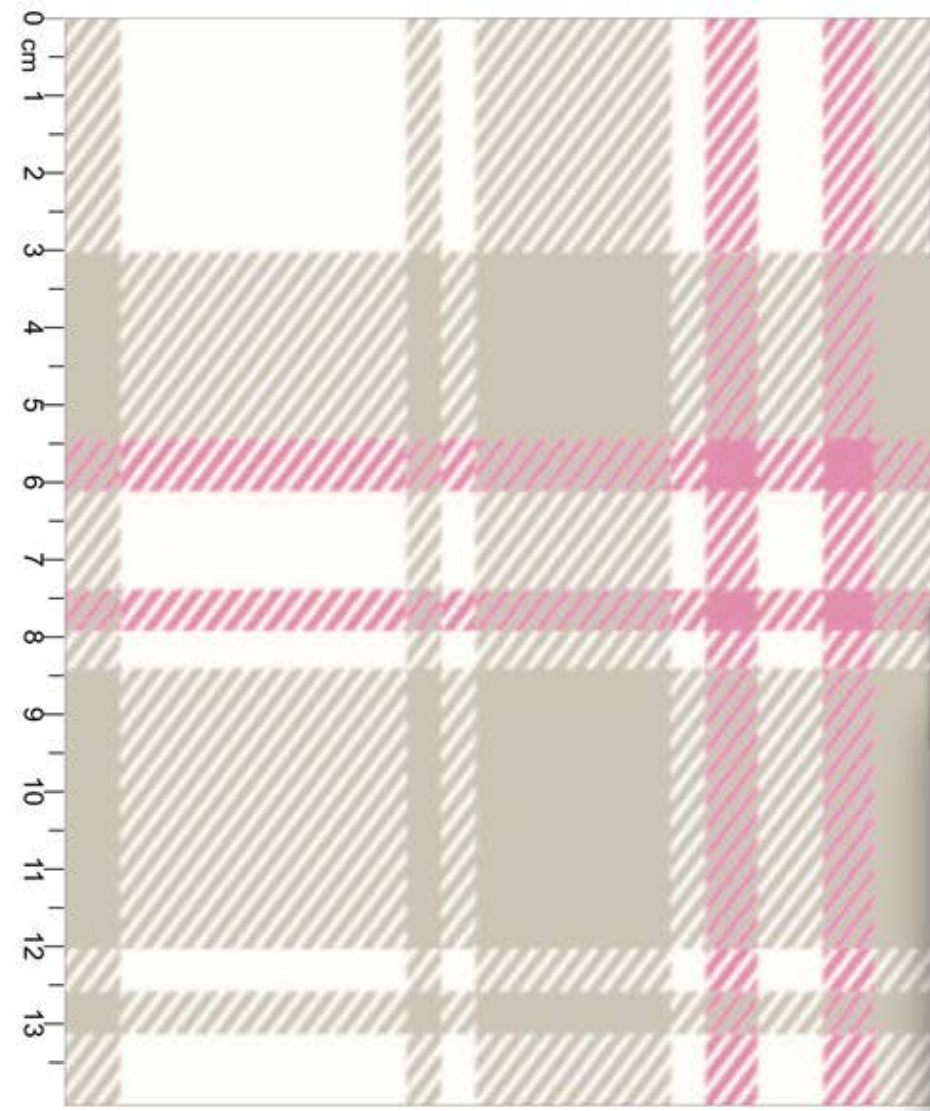

Estampa: E34210004

☒ TUTTI FRUTTI ☒ CORDEL

☐ FUNDO TALCO ☐ Disponível no liso.