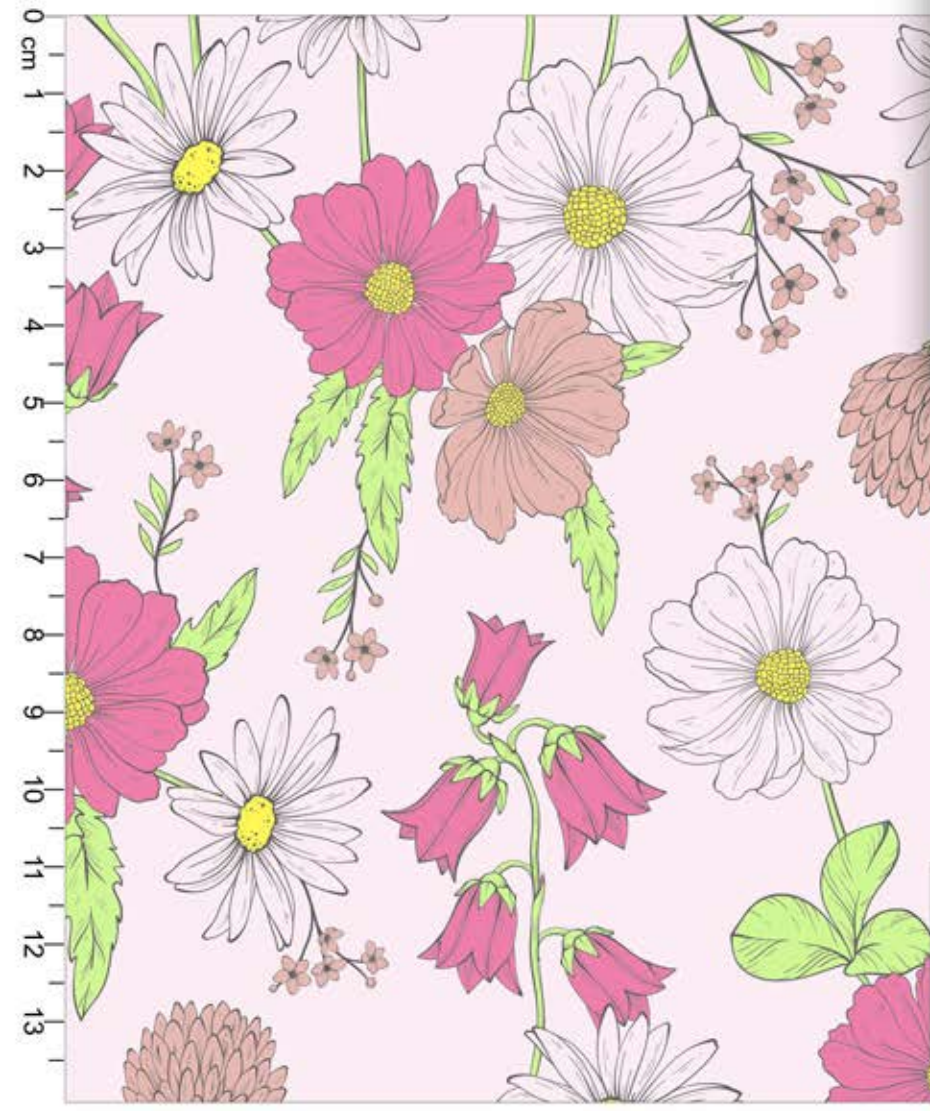

● TUTTI FRUTTI

○ FUNDO MARFIM

◇ Disponível no liso.

**Estampa: E55711001**

- AÇO
- ◊ CORALE
- ◊ LUAR
- REFRESCO
- CANÁRIO
- ◊ FUNDO TALCO
- ◊ Disponível no liso.

\*Atenção: Imagem ilustrativa. Verificar o tamanho da estampa pela régua.