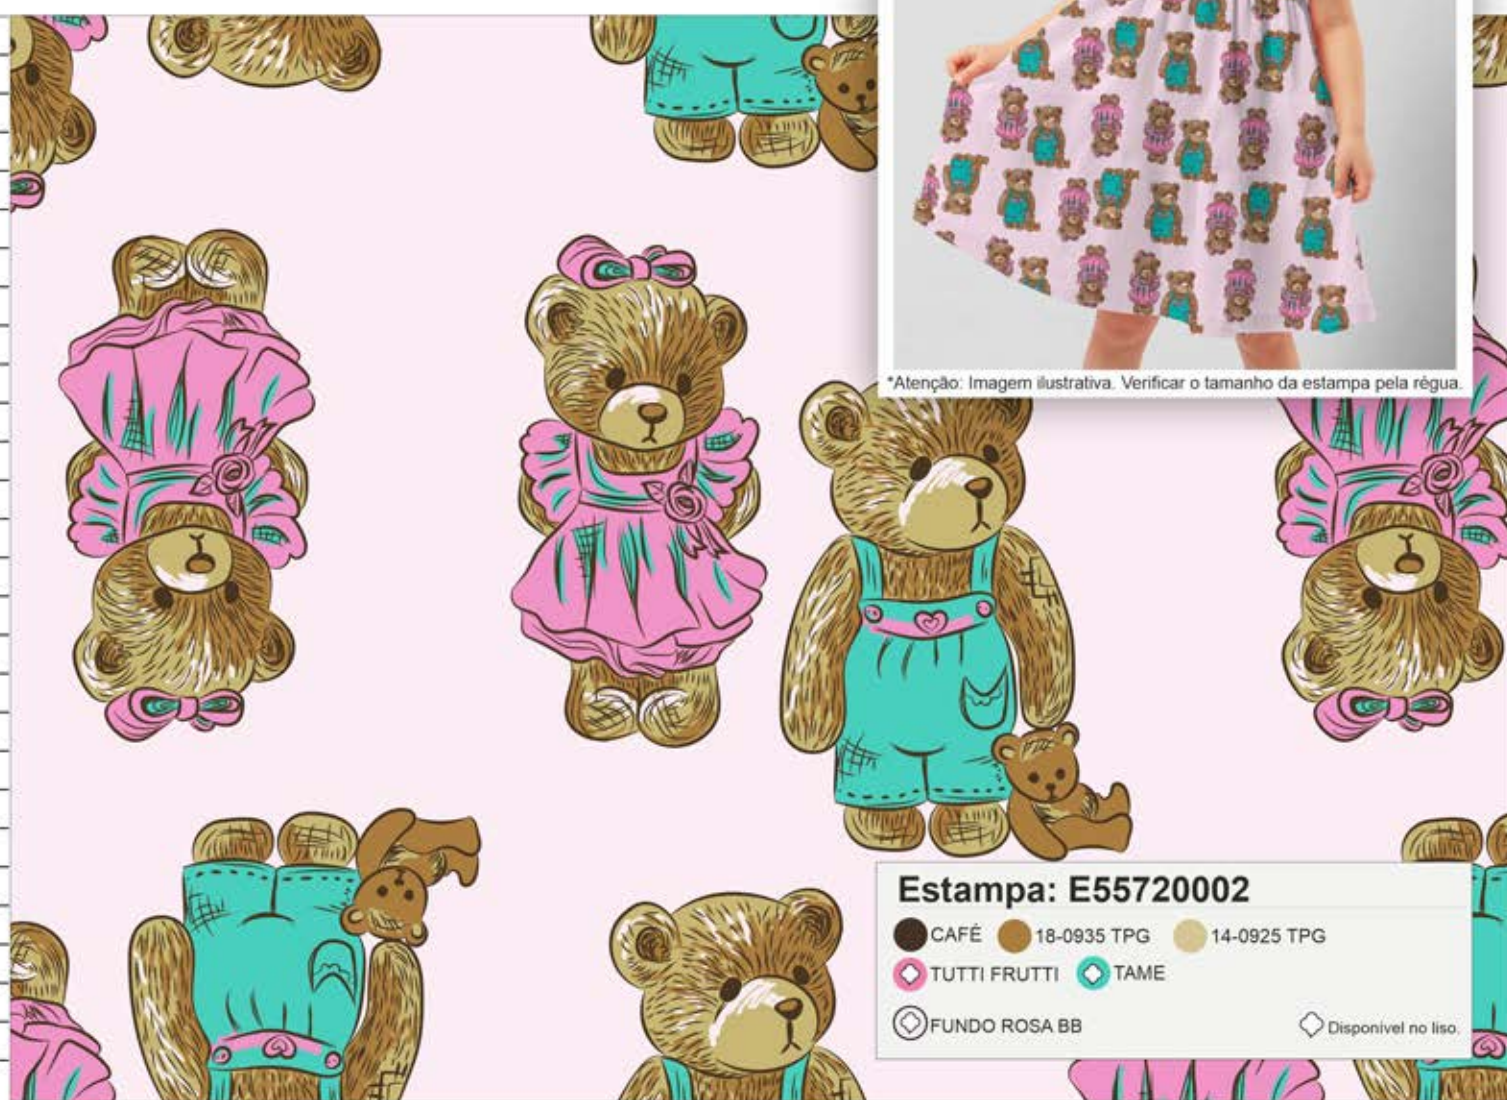

Estampa: E55720002

- CAFÉ ● 18-0935 TPG ● 14-0925 TPG
- TUTTI FRUTTI ◆ TAME
- FUNDO ROSA BB
- Disponível no liso.