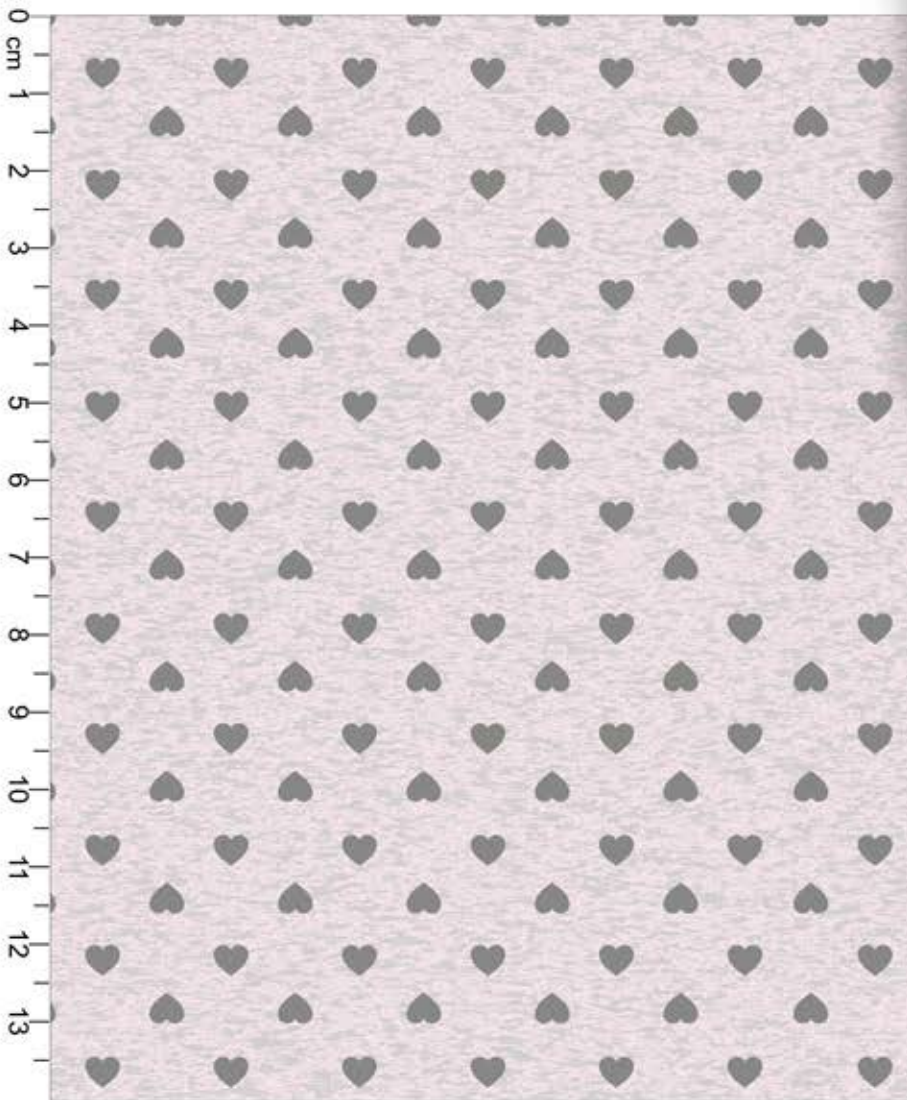

Estampa: E01206078

☒ CHUMBO

☒ FUNDO MESCLA ROSA BB

☐ Disponível no liso.