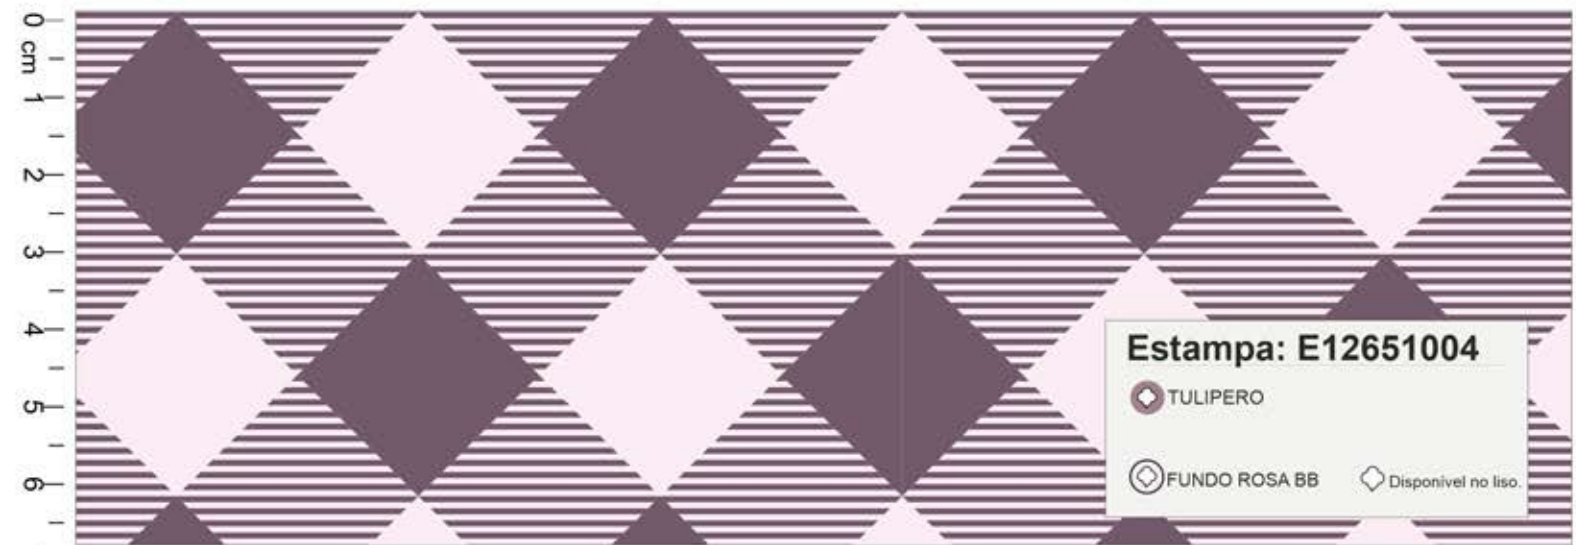

Disponível no liso.

\*Atenção: Imagem ilustrativa. Verificar o tamanho da estampa pela régua.

**Estampa: E34234002**

PRETO  TUTTI FRUTTI  RACY

FUNDO ROSA PÓ

Disponível no liso.

**Estampa: E31213019**

CHUMBO  TUTTI FRUTTI