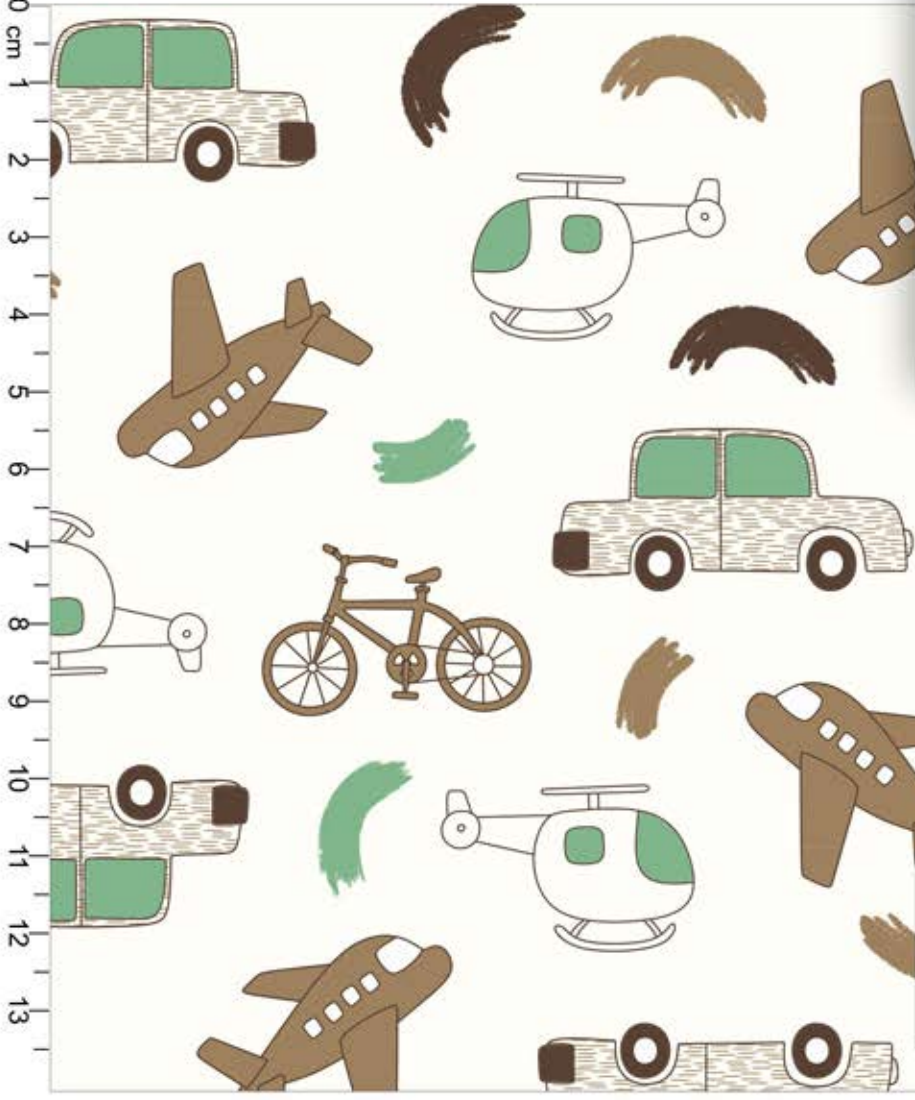

FUNDO BRANCO

Disponível no liso.

**Estampa: E45345002**

NÁUTICO  JEANS  HERANÇA  LUAR

FUNDO TALCO

Disponível no liso.

\*Atenção: Imagem ilustrativa. Verificar o tamanho da estampa pela régua.

**Estampa: E34244001**