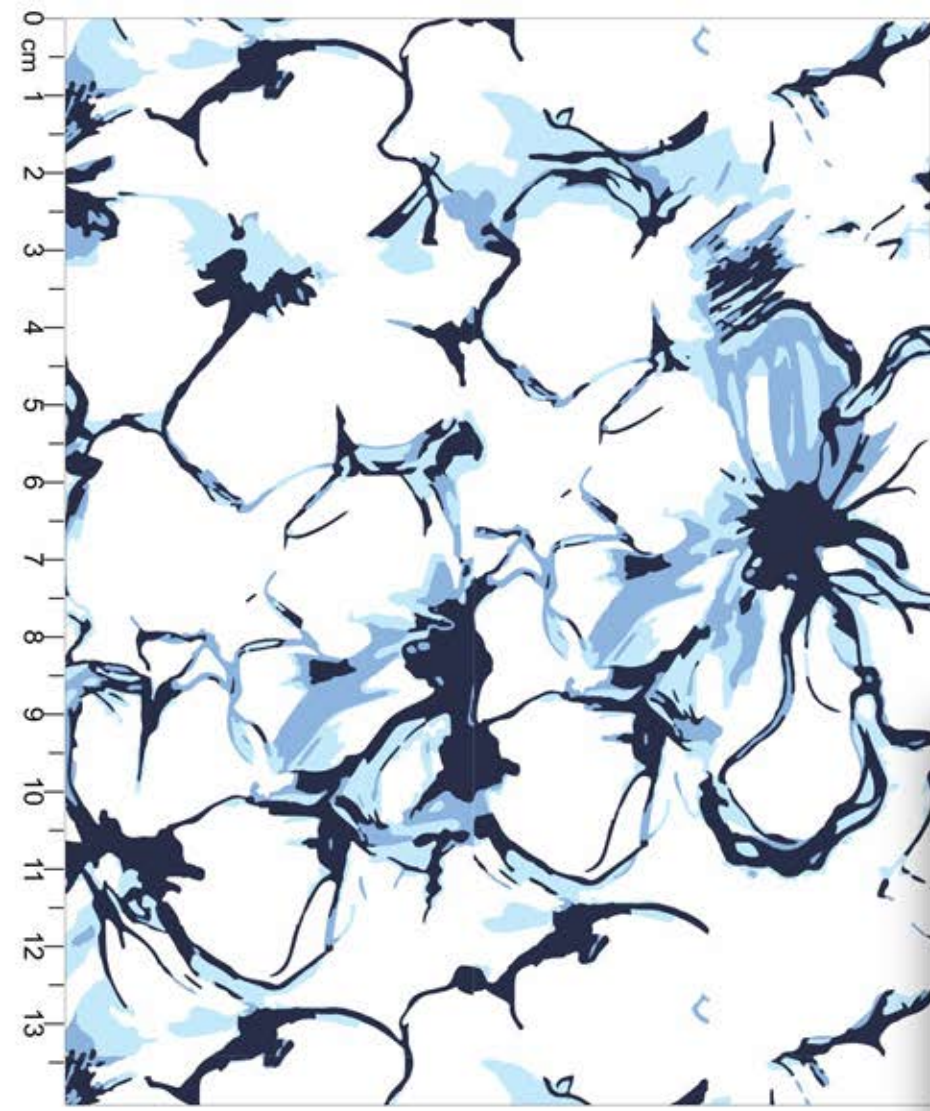

Estampa: E34236001

☒ NÁUTICO ☒ LUAR ☒ AZUL BB

☐ FUNDO BRANCO

☐ Disponível no liso.