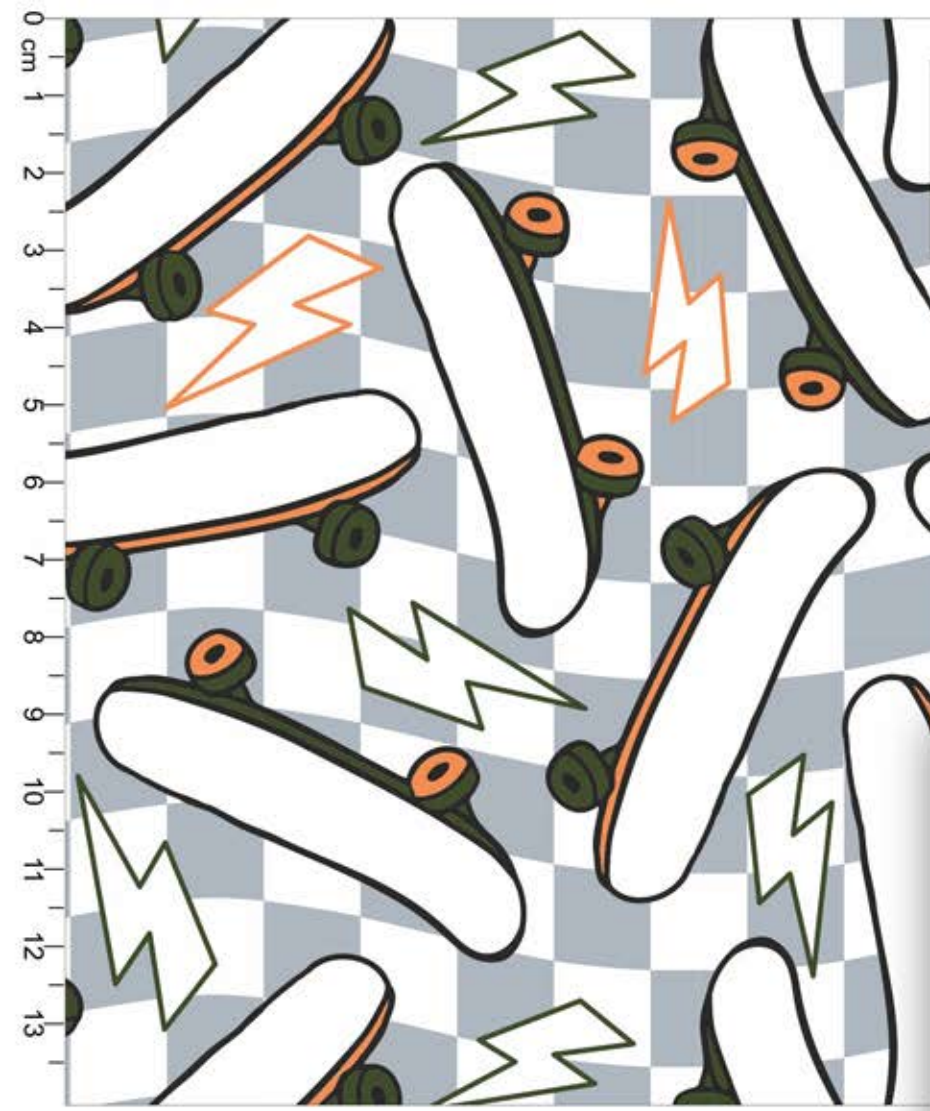

**Estampa: E45344001**

● CHUMBO ● LUAR ● CANELA ● CORDEL

○ FUNDO TALCO      ◊ Disponível no liso.

\*Atenção: Imagem ilustrativa. Verificar o tamanho da estampa pela régua.

**Estampa: E45345001**

NÁUTICO  MILITAR  CHRONOS  GELO