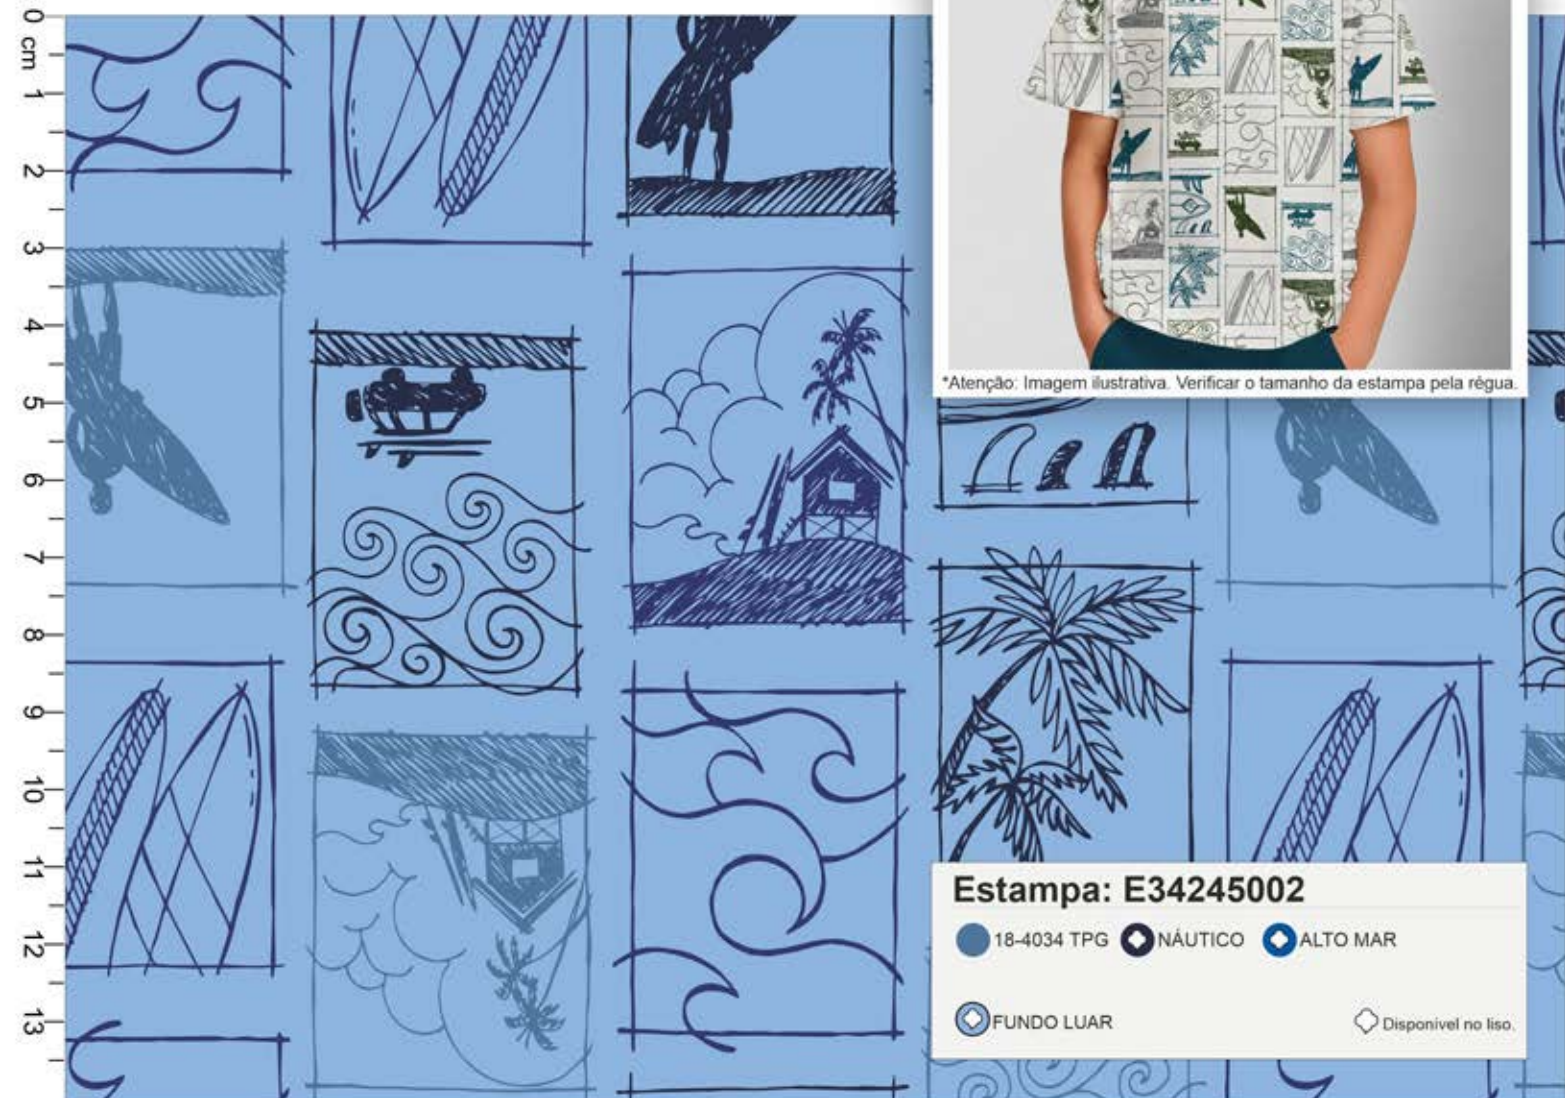

**Estampa: E34245001**

MILITAR  JEANS  CHUMBO

FUNDO TALCO

Disponível no liso.

\*Atenção: Imagem ilustrativa. Verificar o tamanho da estampa pela régua.

**Estampa: E34245002**

18-4034 TPG  NÁUTICO  ALTO MAR

FUNDO LUAR