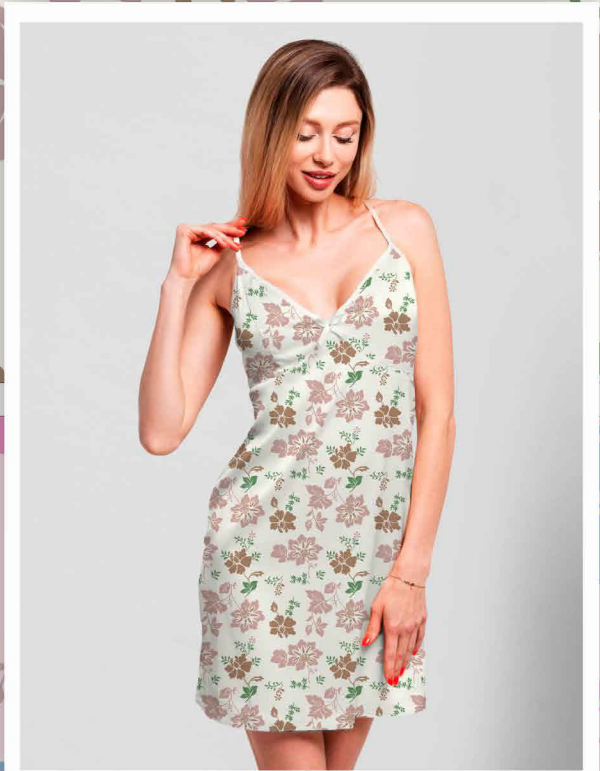

*Atenção: Imagem ilustrativa. Verificar o tamanho da estampa pela régua.