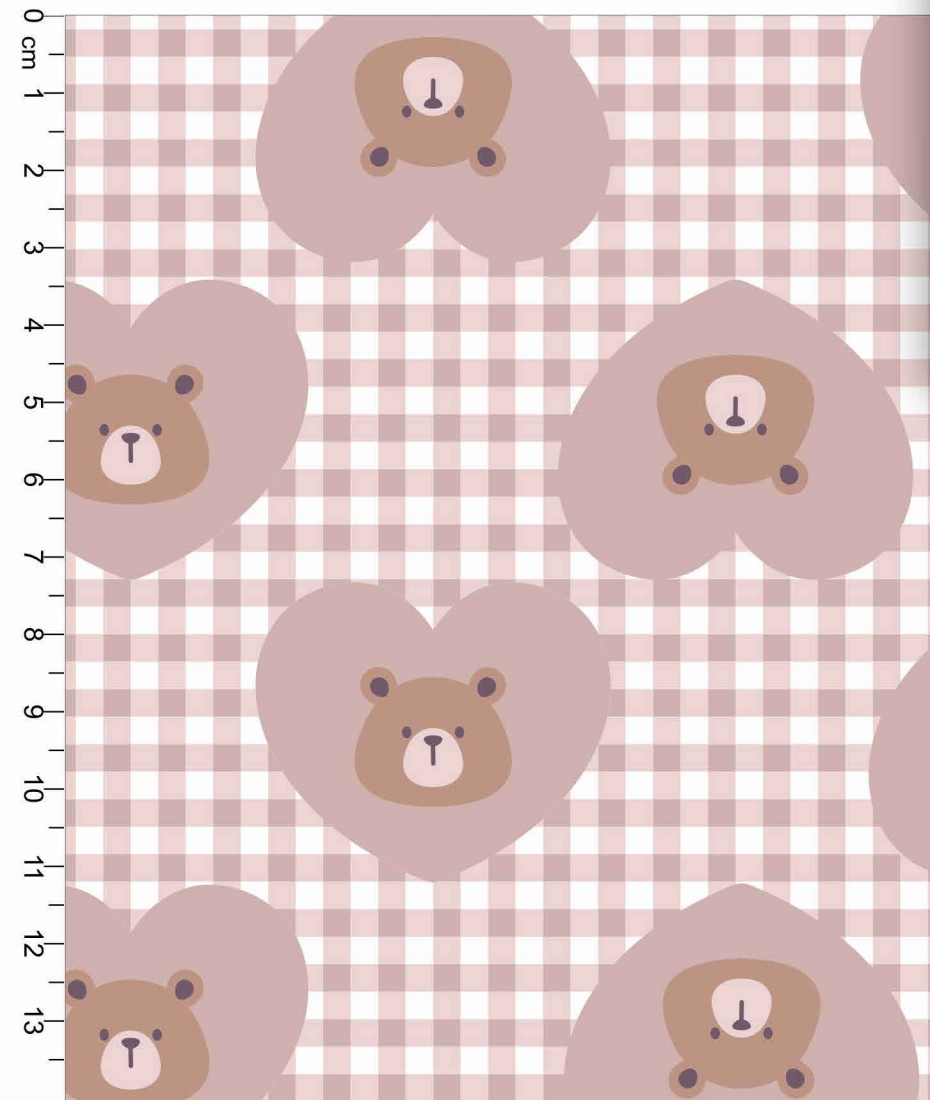

● ROSA PÓ

○ FUNDO BRANCO

○ Disponível no liso.

0 cm
1
2
3
4
5
6
7
8
9
10
11
12
13

Estampa: E45342001

WOOD BRIOCHE TEOS TEOS -70%

FUNDO BRANCO

Disponível no liso.

Coleção Enjoy

*Atenção: Imagem ilustrativa. Verificar o tamanho da estampa pela régua.

0 cm
1
2
3
4
5
6
7
8
9
10
11
12
13

Estampa: E45342002

TULIPERO PANTONE ROSA PÓ
ROSA PÓ -70%

FUNDO BRANCO

Disponível no liso.