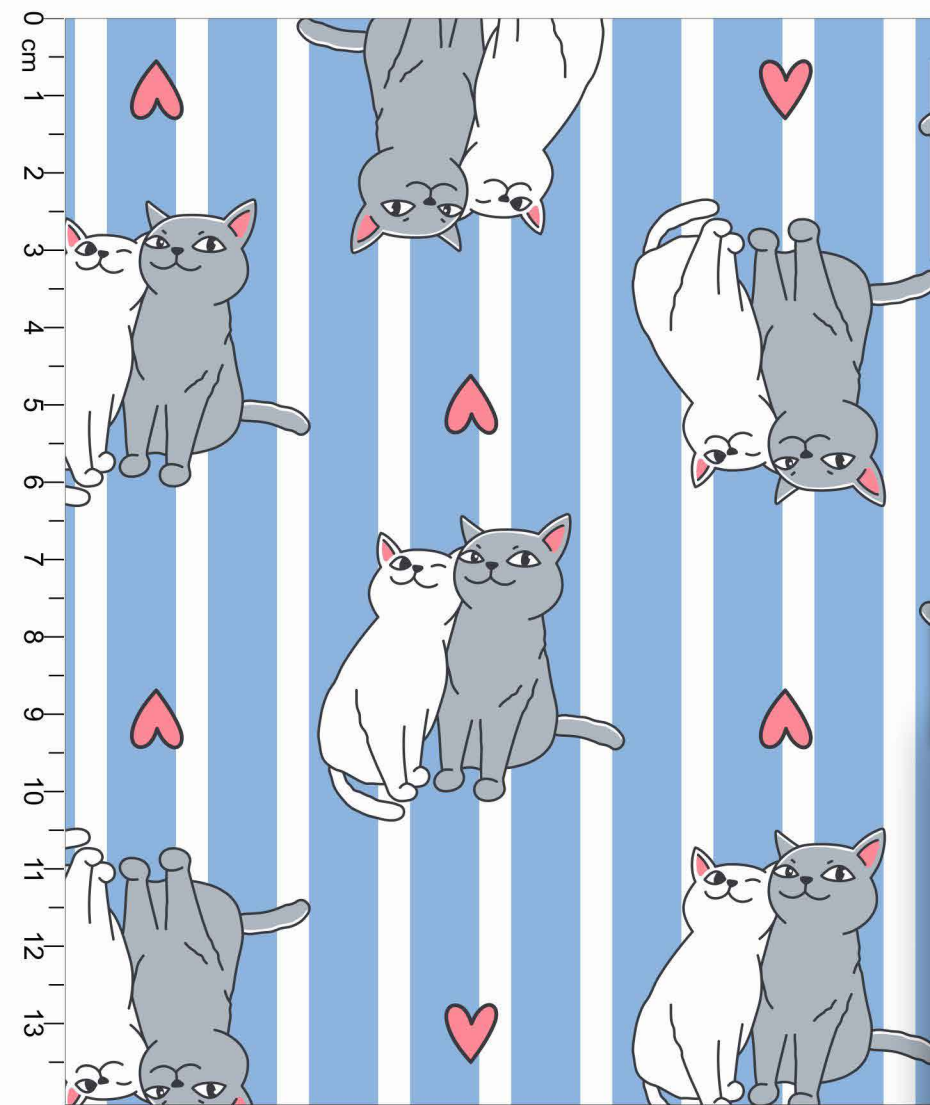

0 cm
1
2
3
4
5
6
7
8
9
10
11
12
13
14
15
16
17
18
19
20
21
22
23
24
25
26
27
28

Estampa: E02359098

● PRETO ● COGUMELO

◊ FUNDO TALCO

◊ Disponível no liso.

*Atenção: Imagem ilustrativa. Verificar o tamanho da estampa pela régua.