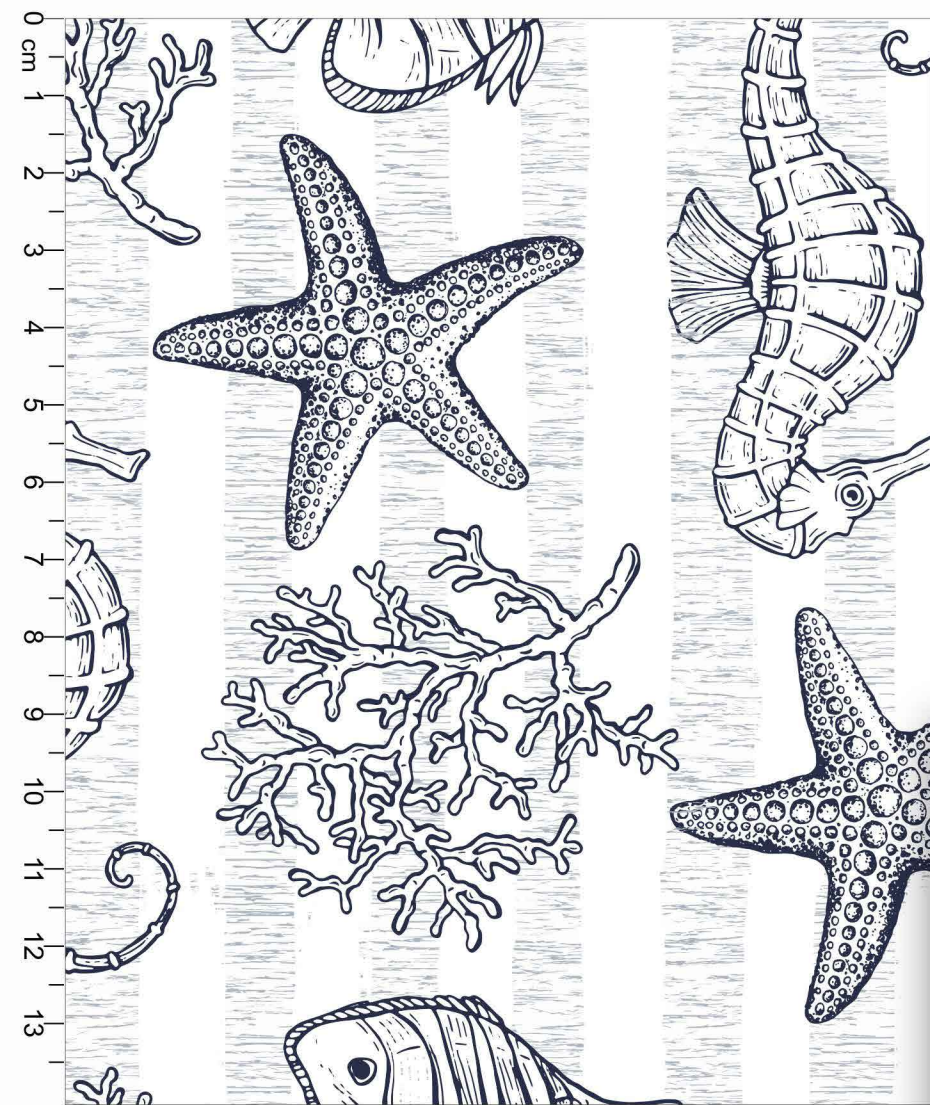

Estampa: E23977001

☒ NÁUTICO ☐ GELO

☒ FUNDO BRANCO

☐ Disponível no liso.