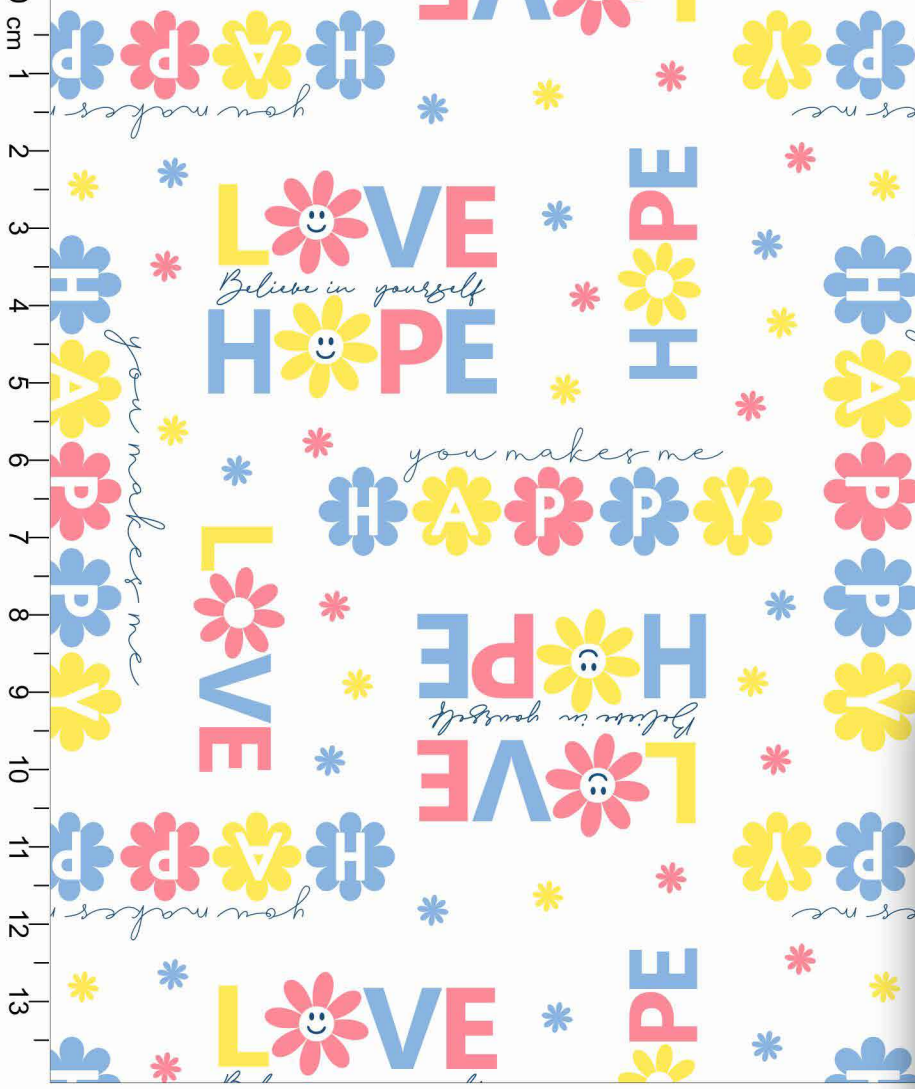

### Estampa: E45189003

● PRETO ● LUCIANA ● FANTÁSTICO

● 17-3628 TPG

○ FUNDO BRANCO

○ Disponível no liso.

\*Atenção: Imagem ilustrativa. Verificar o tamanho da estampa pela régua.

### Estampa: E45189004

● PRETO ● FANTÁSTICO ● CANELA ● LOUISE

○ FUNDO AMARELO BB

○ Disponível no liso.

**Estampa: E45190003**

- ATALAIÁ
- FROZEN
- CORALÉ
- TIBETON
- FUNDO BRANCO
- Disponível no liso.

\*Atenção: Imagem ilustrativa. Verificar o tamanho da estampa pela régua.