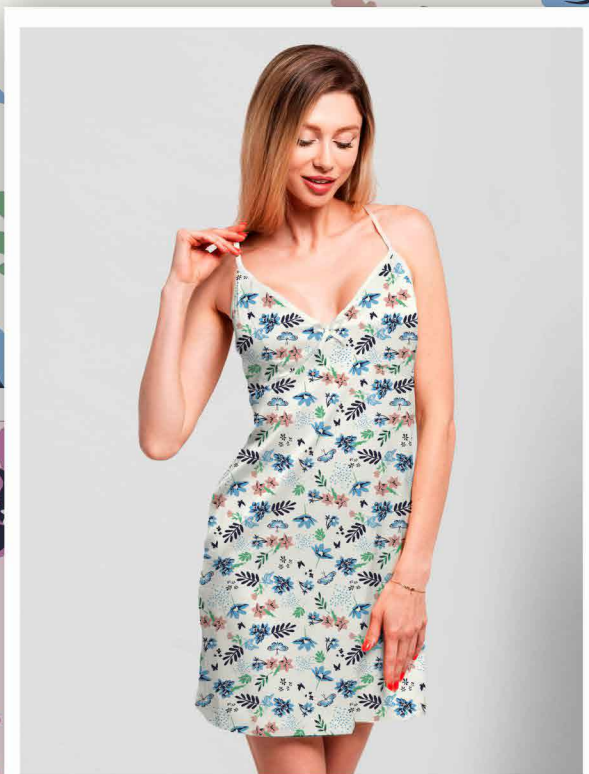

0 cm  
1  
2  
3  
4  
5  
6  
7  
8  
9  
10  
11  
12  
13

**Estampa: E45200004**

RACY  TUTTI FRUTTI  ERVILHA  TEOS

FUNDO ROSA BB

Disponível no liso.

**Estampa: E45191003**

MARINHO  FROZEN  BUBBLEGUM  TEOS

FUNDO TALCO

Disponível no liso.

\*Atenção: Imagem ilustrativa. Verificar o tamanho da estampa pela régua.

**Estampa: E45191004**

MARINHO  AMALIA  TUTTI FRUTTI  TAME

FUNDO ROSA BB

Disponível no liso.

0 cm  
1  
2  
3  
4  
5  
6  
7  
8  
9  
10  
11  
12  
13  
14  
15  
16  
17  
18  
19  
20  
21  
22  
23  
24  
25  
26  
27  
28