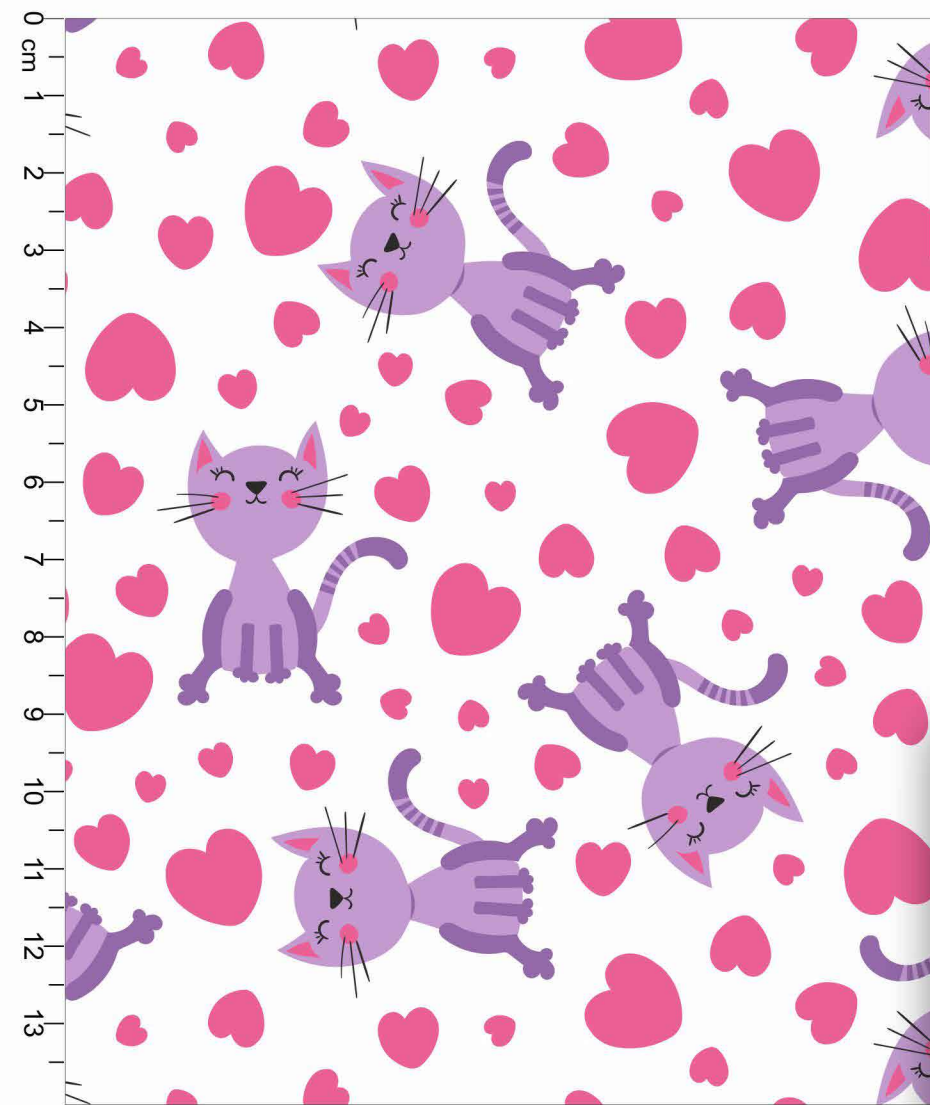

### Estampa: E45189003

● PRETO ● LUCIANA ● FANTÁSTICO

● 17-3628 TPG

○ FUNDO BRANCO

○ Disponível no liso.

\*Atenção: Imagem ilustrativa. Verificar o tamanho da estampa pela régua.