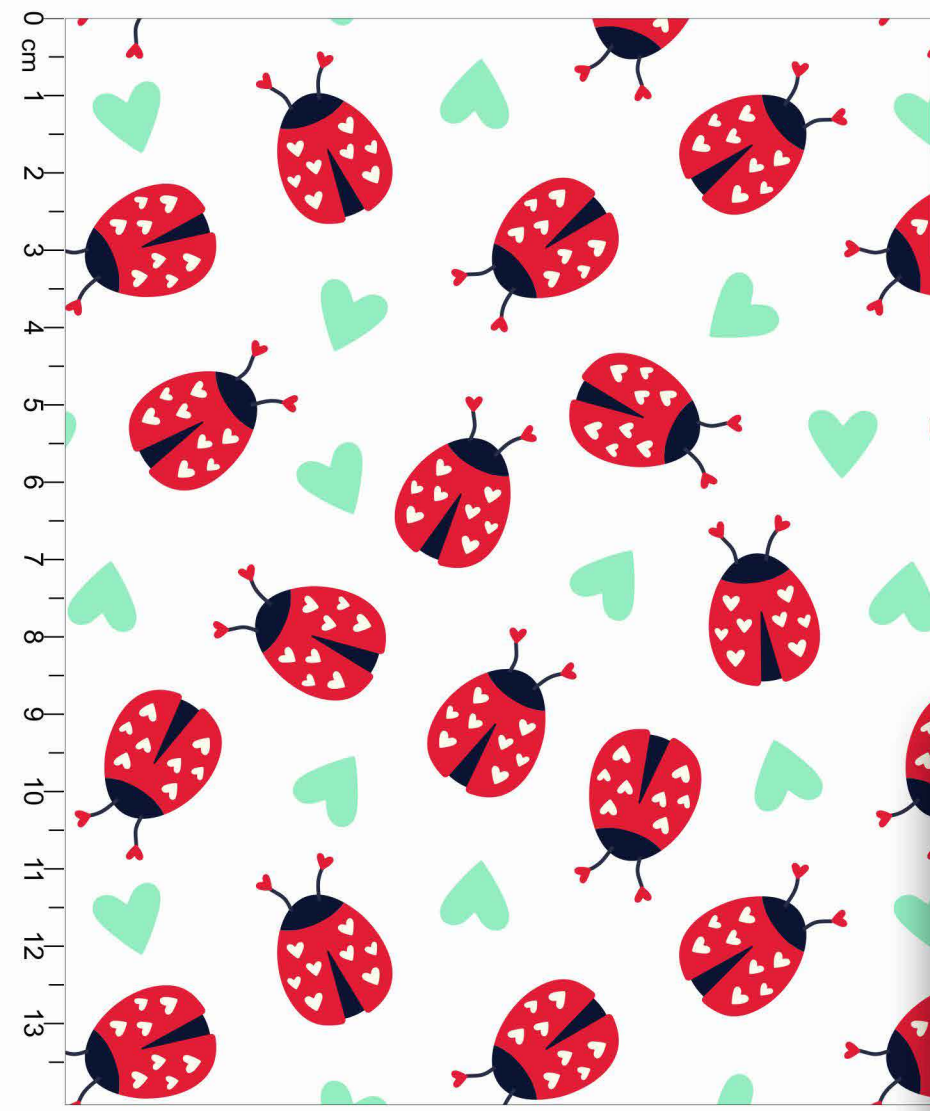

*Atenção: Imagem ilustrativa. Verificar o tamanho da estampa pela régua.

Estampa: E34196003

MARINHO ORIENTAL VERDE BB

FUNDO BRANCO Disponível no liso.

*Atenção: Imagem ilustrativa. Verificar o tamanho da estampa pela régua.