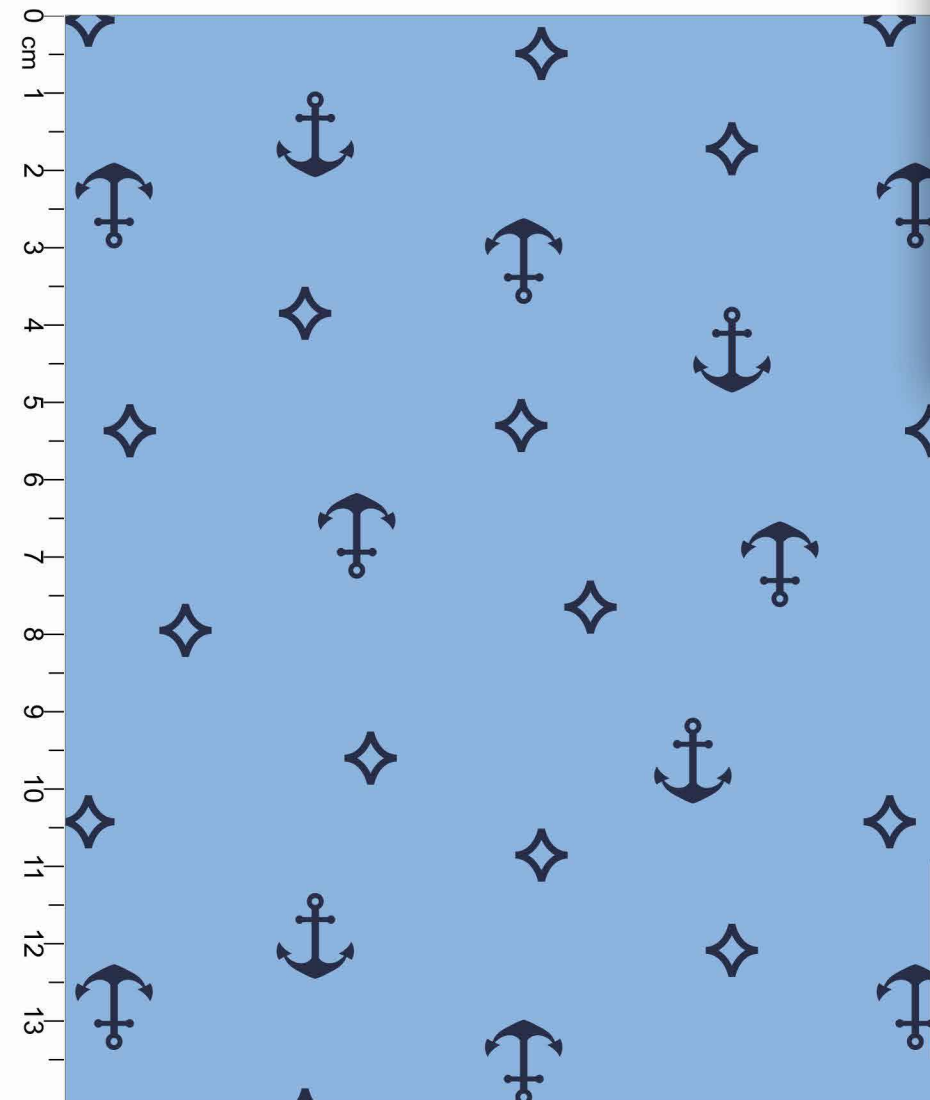

Disponível no liso.

Estampa: E12725005

CHUMBO

FUNDO BRANCO

Disponível no liso.

*Atenção: Imagem ilustrativa. Verificar o tamanho da estampa pela régua.

Estampa: E12725006

MARINHO