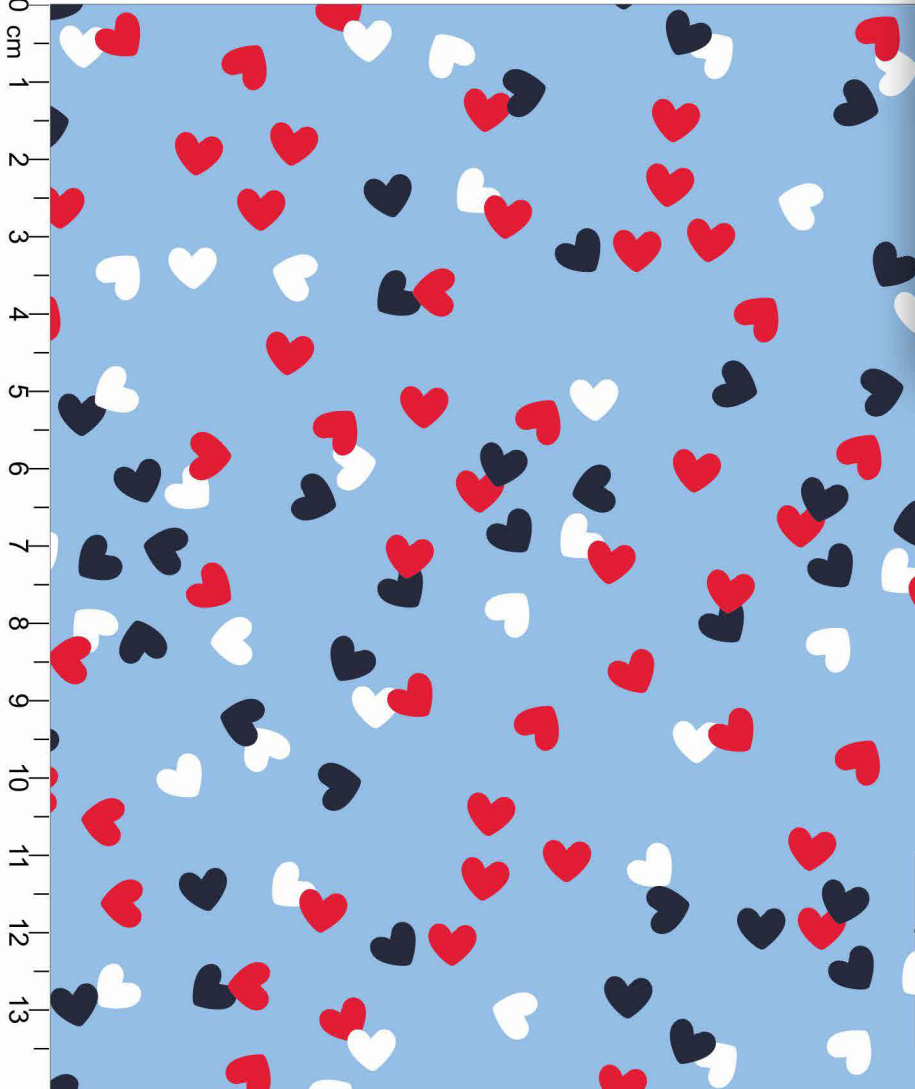

 Disponível no liso.

0 cm
1
2
3
4
5
6
7
8
9
10
11
12
13

Estampa: E34238001

RACY LUCIANA TUTTI FRUTTI

FUNDO BRANCO

Disponível no liso.

Coleção Enjoy

*Atenção: Imagem ilustrativa. Verificar o tamanho da estampa pela régua.