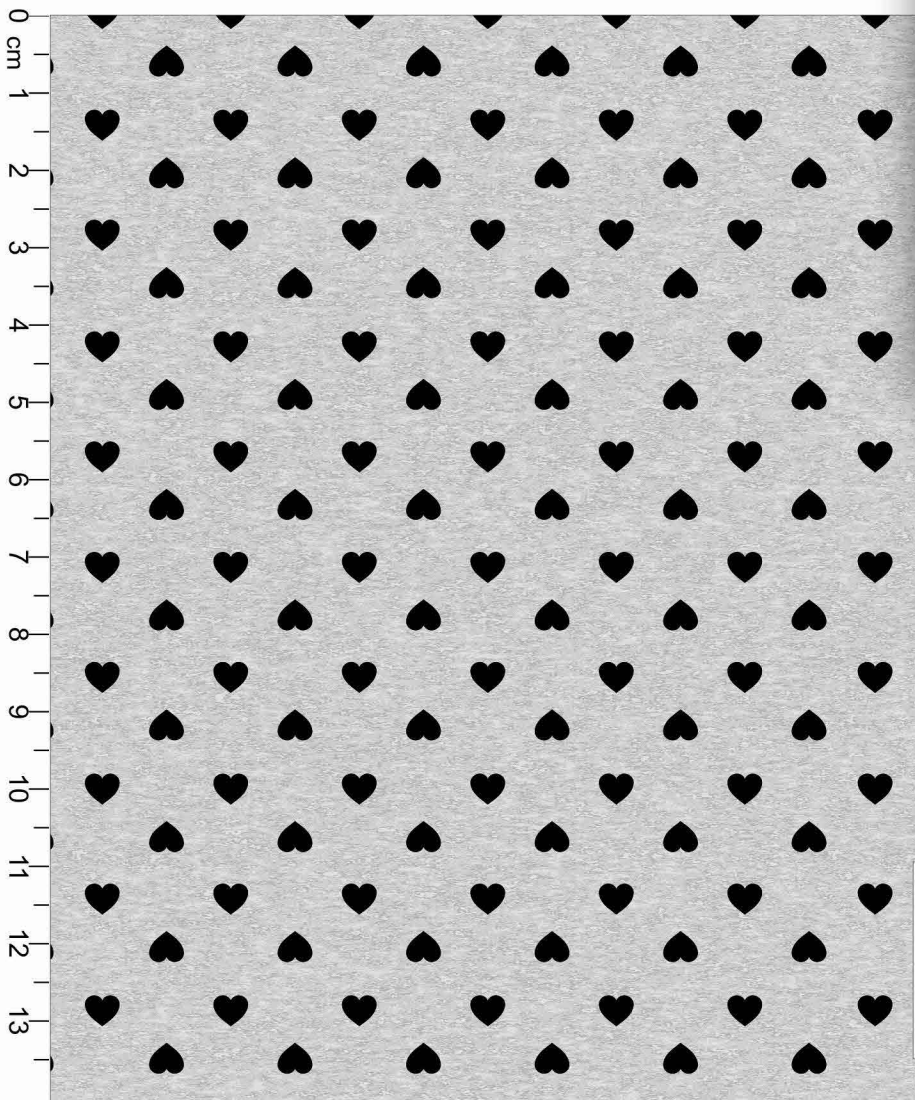

 PRETO

 FUNDO MESCLA

 Disponível no liso.

Coleção Mescla

*Atenção: Imagem ilustrativa. Verificar o tamanho da estampa pela régua.

Estampa: E01206063

 PRETO

 FUNDO MESCLA