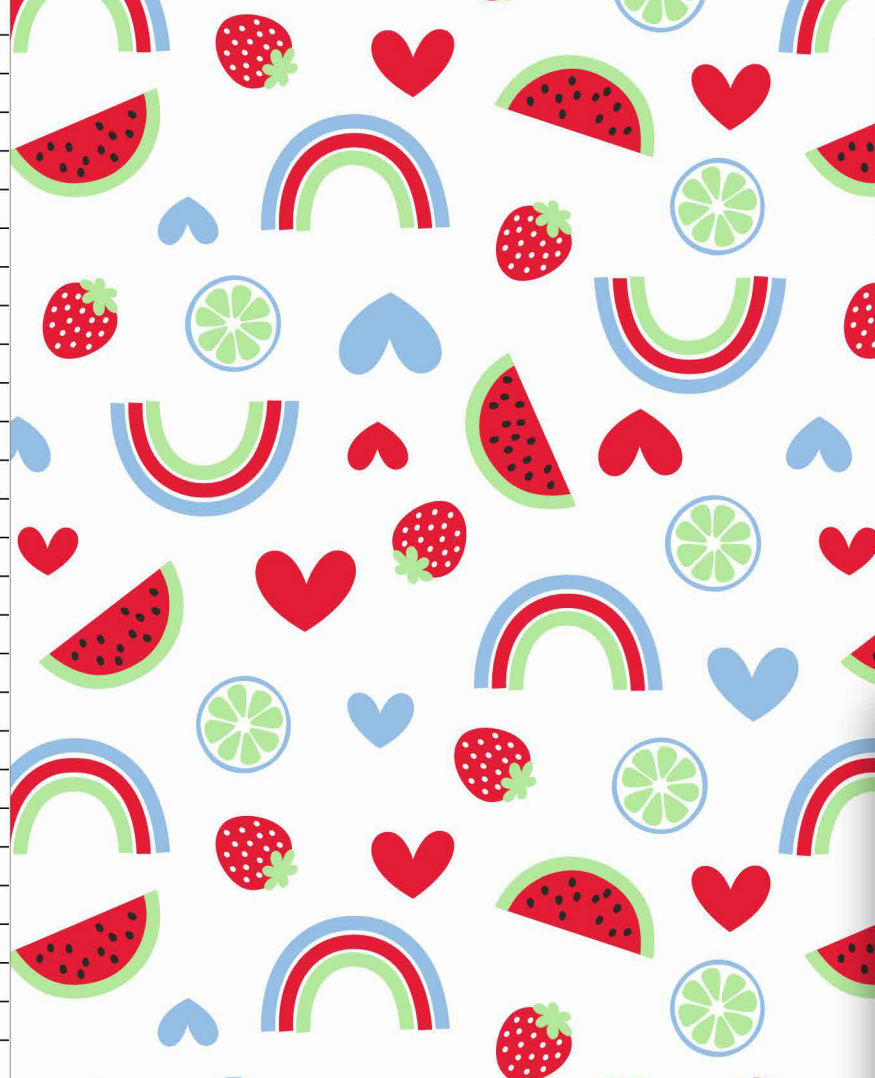

0 cm
1
2
3
4
5
6
7
8
9
10
11
12
13

Estampa: E45331001
● PRETO ● ORIENTAL ● FROZEN ● 13-0220 TPG
○ FUNDO BRANCO ○ Disponível no liso.

0 cm
1
2
3
4
5
6
7
8
9
10
11
12
13