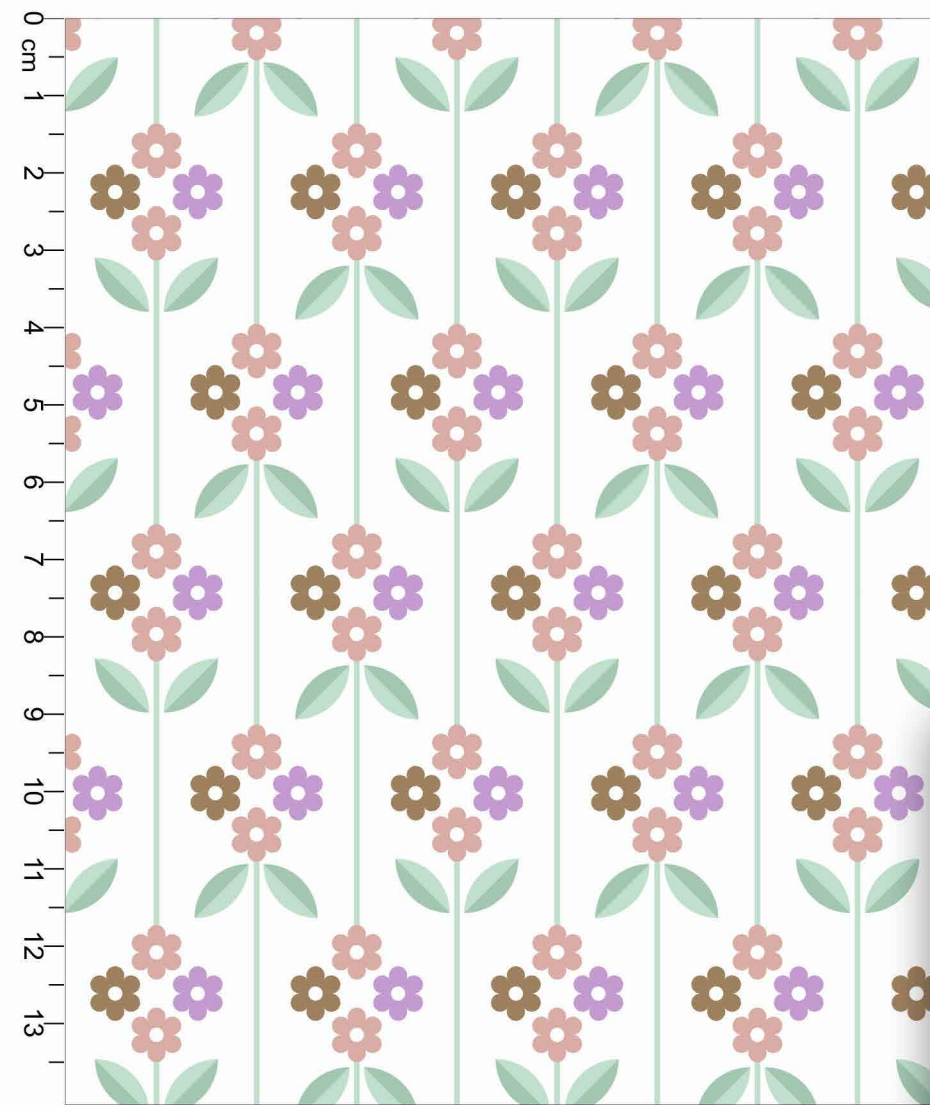

*Atenção: Imagem ilustrativa. Verificar o tamanho da estampa pela régua.

Estampa: E45335002

CHUMBO LUCIANA TUTTI FRUTTI TEOS

FUNDO ROSA BB

Disponível no liso.

Estampa: E5717001

- CANELA
- BUBBLEGUM
- FANTASTICO
- 13-6008 TPG
- 13-6110 TPG
- FUNDO BRANCO
- Disponível no liso.

*Atenção: Imagem ilustrativa. Verificar o tamanho da estampa pela régua.

Estampa: E5717002

- FROZEN
- TUTTI FRUTTI
- CHRONOS
- TEOS
- 13-0220 TPG
- FUNDO ROSA BB
- Disponível no liso.

Estampa: E45332001

- ODALISCA
- LUCIANA
- FANTASTICO
- HERANÇA
- FUNDO BRANCO
- Disponível no liso.