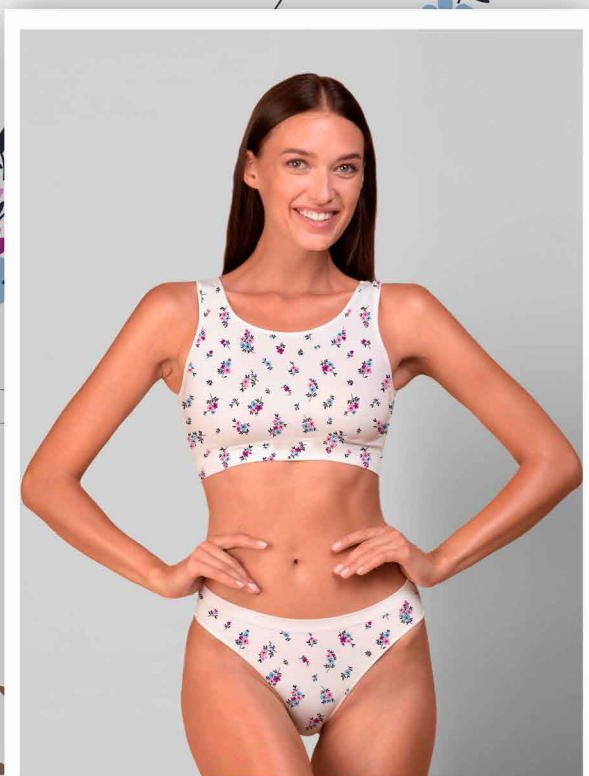

FROZEN CHRONOS SUN KISSES 13-6009 TPG

FUNDO TALCO

Disponível no liso.

Estampa: E45334001

MARINHO ODALISCA FROZEN TUTTI FRUTTI

FUNDO BRANCO

Disponível no liso.

*Atenção: Imagem ilustrativa. Verificar o tamanho da estampa pela régua.