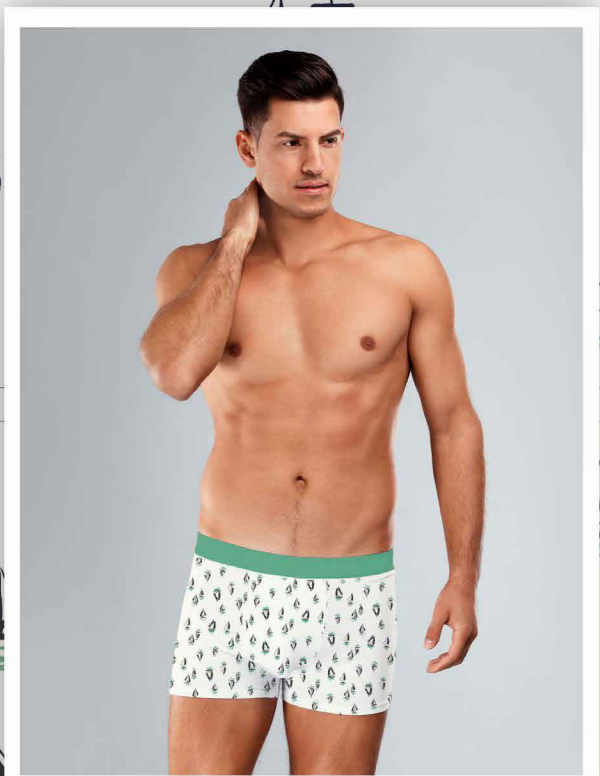

CHUMBO

FUNDO BRANCO

Disponível no liso.

Estampa: E23930003

MARINHO FROZEN

FUNDO BRANCO Disponível no liso.

*Atenção: Imagem ilustrativa. Verificar o tamanho da estampa pela régua.

Estampa: E23930004