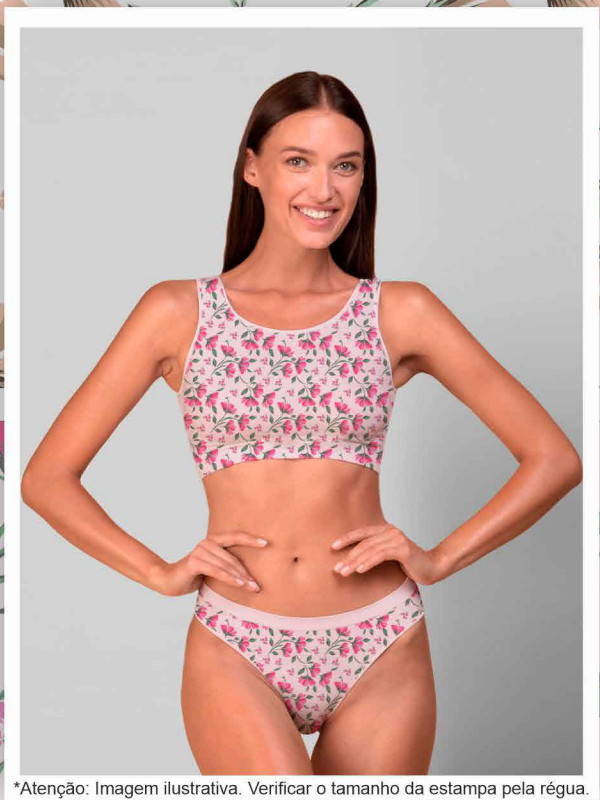

Estampa: E45334002

LOUISE TEOS BUBBLEGUM MOCASSIM

FUNDO TALCO

Disponível no liso.

Estampa: E45335001

LOUISE CANELA BUBBLEGUM 13-6110 TPG

FUNDO TALCO

Disponível no liso.