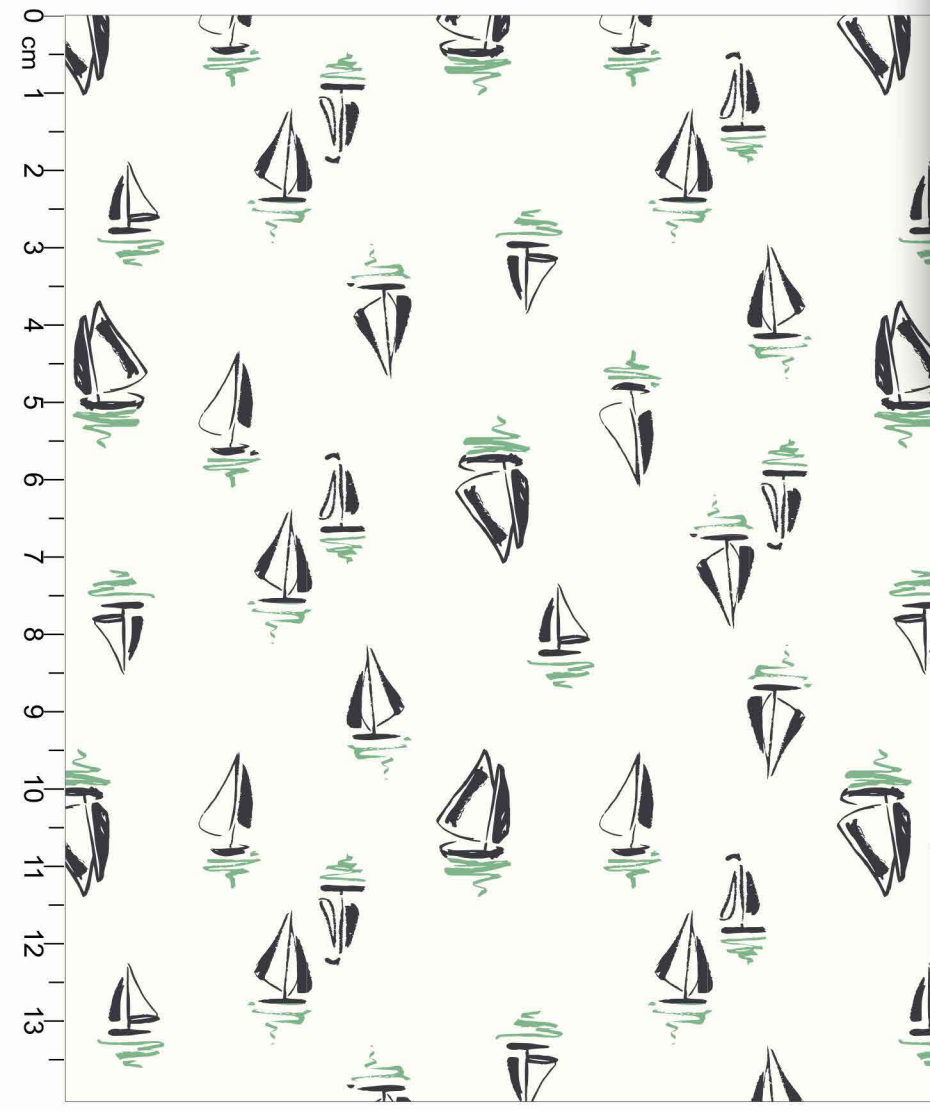

CHUMBO

FUNDO BRANCO

Disponível no liso.

Estampa: E23930003

MARINHO FROZEN

FUNDO BRANCO Disponível no liso.

*Atenção: Imagem ilustrativa. Verificar o tamanho da estampa pela régua.

Estampa: E23930004