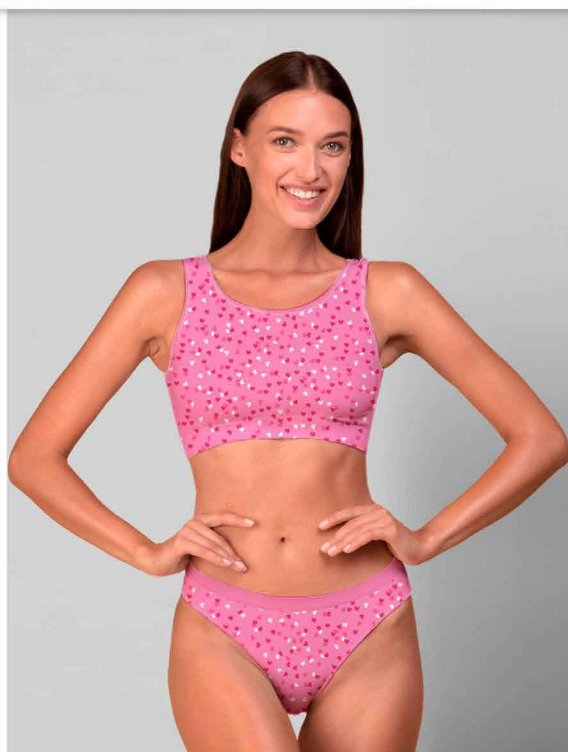

 Disponível no liso.

0 cm
1
2
3
4
5
6
7
8
9
10
11
12
13

Estampa: E34238001

RACY LUCIANA TUTTI FRUTTI

FUNDO BRANCO

Disponível no liso.

Coleção Enjoy

*Atenção: Imagem ilustrativa. Verificar o tamanho da estampa pela régua.