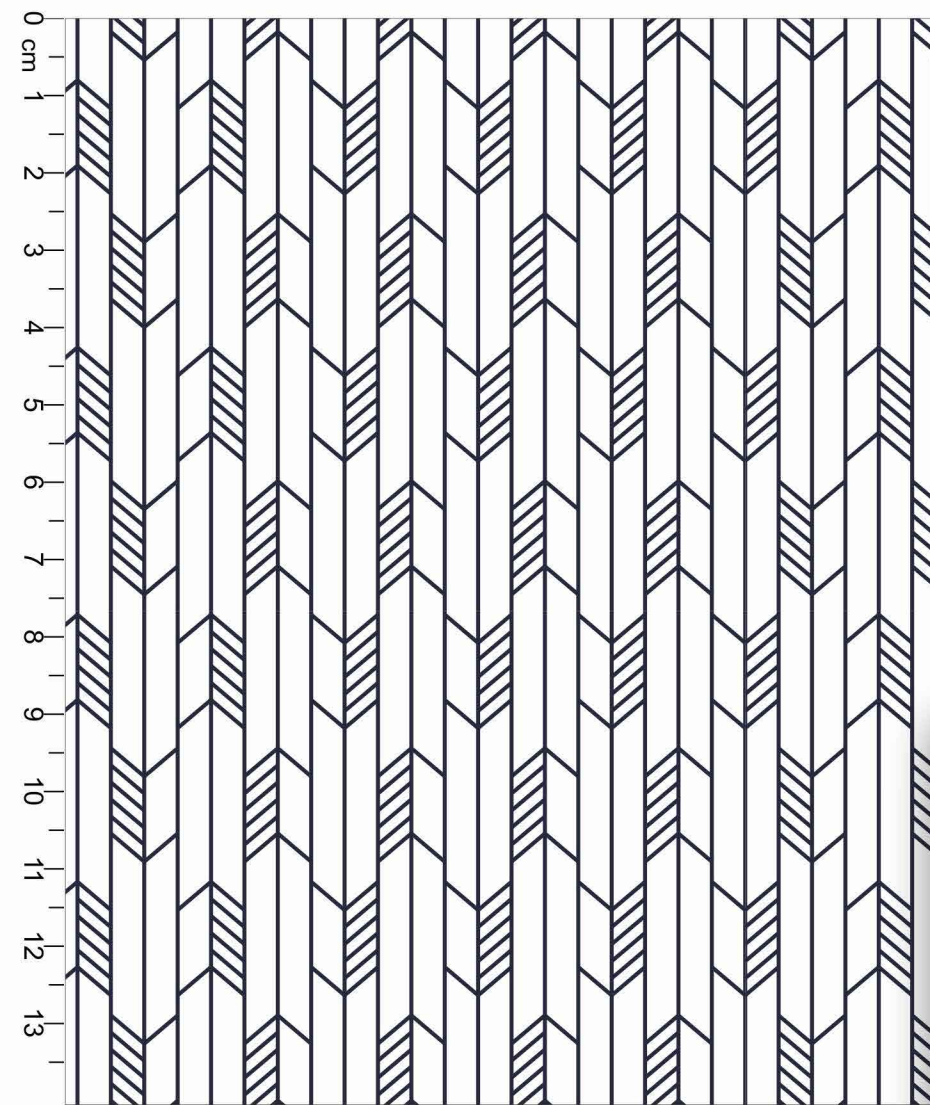

Estampa: E12775001

☒ MARINHO

☒ FUNDO BRANCO

☐ Disponível no liso.