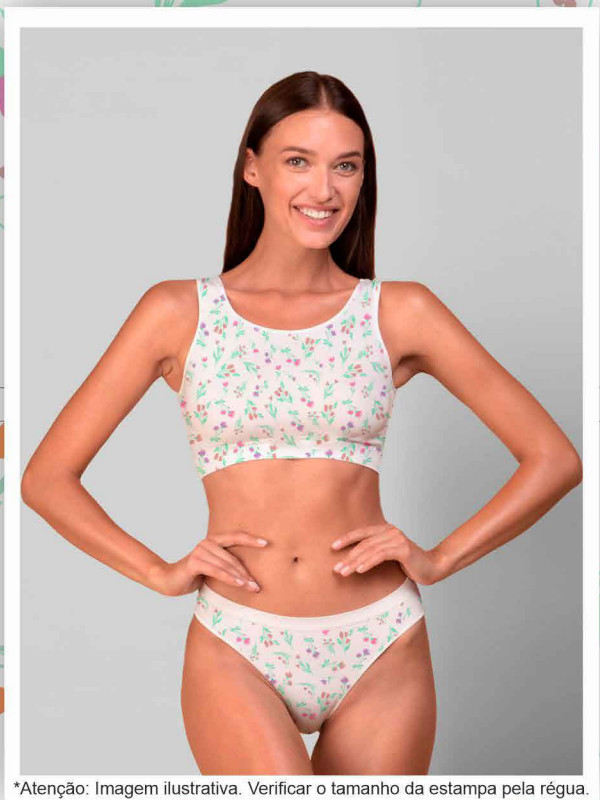

MESCLA VERDE BB
MS00008
14-6312 TPG

MESCLA ROSA BB
MS00006
13-2807 TPG

*Atenção: Imagem ilustrativa. Verificar o tamanho da estampa pela régua.