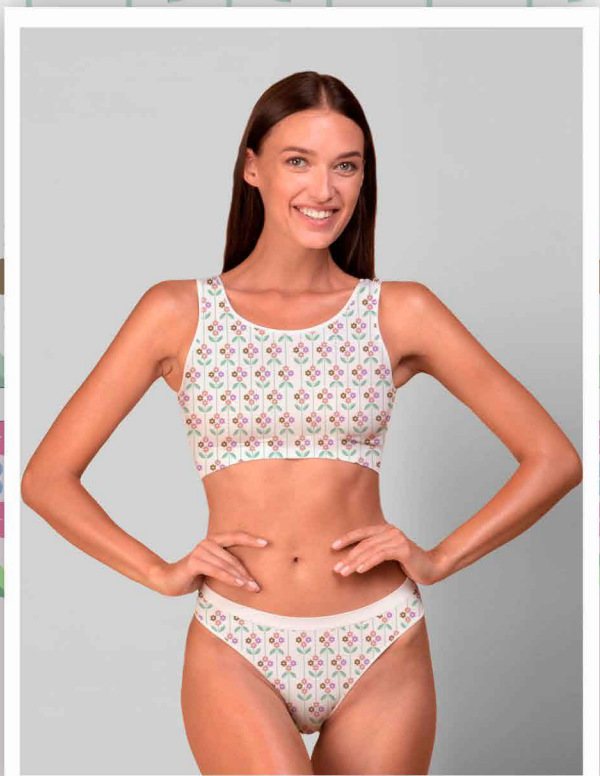

*Atenção: Imagem ilustrativa. Verificar o tamanho da estampa pela régua.

Estampa: E45335002

CHUMBO LUCIANA TUTTI FRUTTI TEOS

FUNDO ROSA BB

Disponível no liso.

Estampa: E5717001

- CANELA
- BUBBLEGUM
- FANTASTICO
- 13-6008 TPG
- 13-6110 TPG
- FUNDO BRANCO
- Disponível no liso.

*Atenção: Imagem ilustrativa. Verificar o tamanho da estampa pela régua.

Estampa: E5717002

- FROZEN
- TUTTI FRUTTI
- CHRONOS
- TEOS
- 13-0220 TPG
- FUNDO ROSA BB
- Disponível no liso.

Estampa: E45332001

- ODALISCA
- LUCIANA
- FANTASTICO
- HERANÇA
- FUNDO BRANCO
- Disponível no liso.