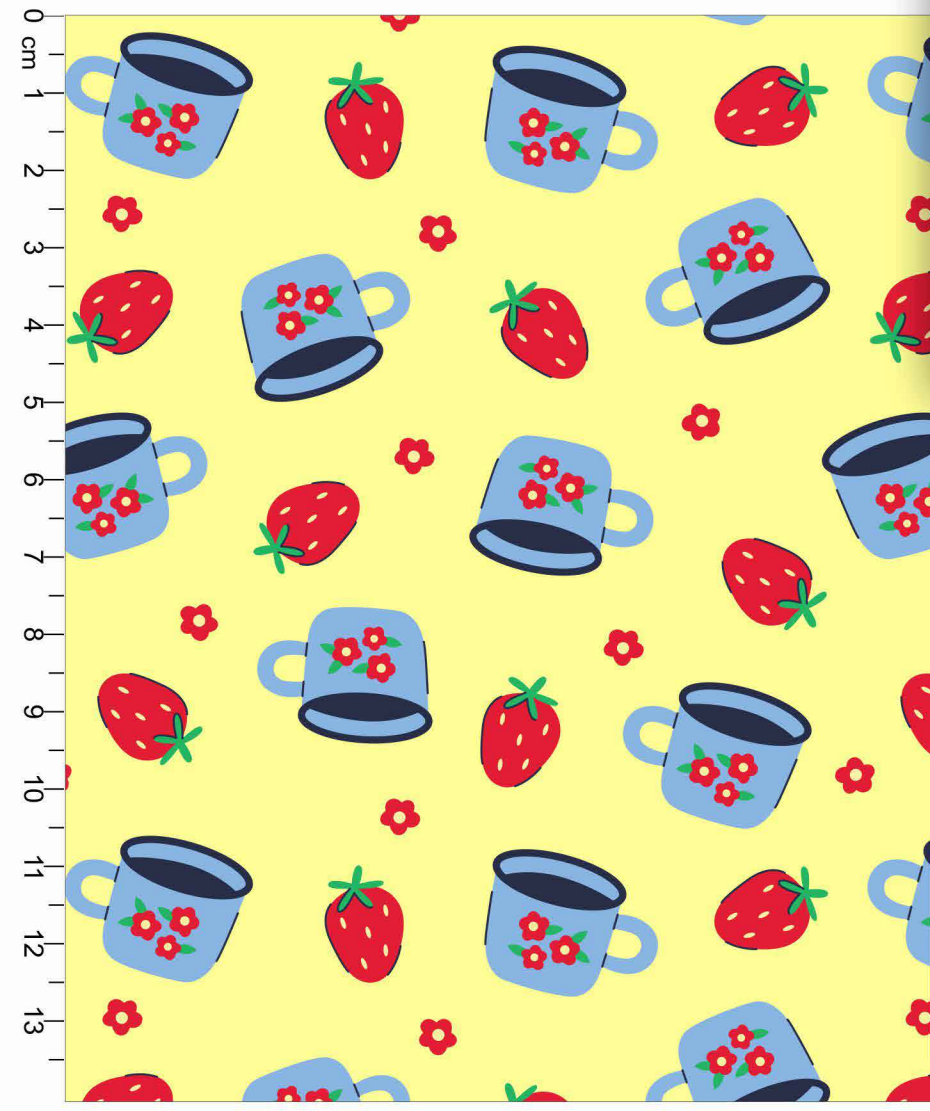

*Atenção: Imagem ilustrativa. Verificar o tamanho da estampa pela régua.

Estampa: E5717002

- FROZEN
- TUTTI FRUTTI
- CHRONOS
- TEOS
- 13-0220 TPG
- FUNDO ROSA BB
- Disponível no liso.

Estampa: E45332001

- ODALISCA
- LUCIANA
- FANTASTICO
- HERANÇA
- FUNDO BRANCO
- Disponível no liso.