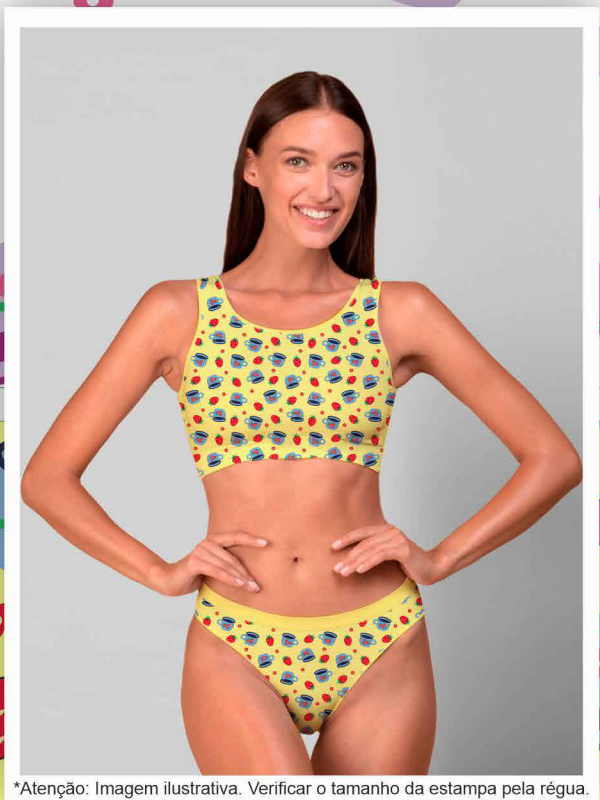

*Atenção: Imagem ilustrativa. Verificar o tamanho da estampa pela régua.

0 cm
1
2
3
4
5
6
7
8
9
10
11
12
13