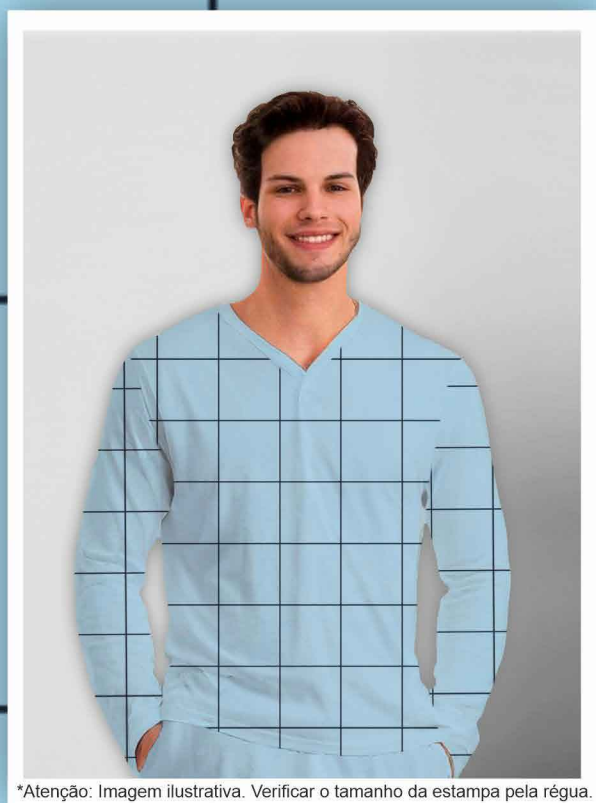

Disponível no liso.

0 cm
1
2
3
4
5
6
7
8
9
10
11
12
13
14
15
16
17
18
19
20
21
22
23
24
25
26
27
28

Estampa: E23962002

MARINHO

19-3924 TPG

FUNDO AZUL BB

Disponível no liso.

*Atenção: Imagem ilustrativa. Verificar o tamanho da estampa pela régua.