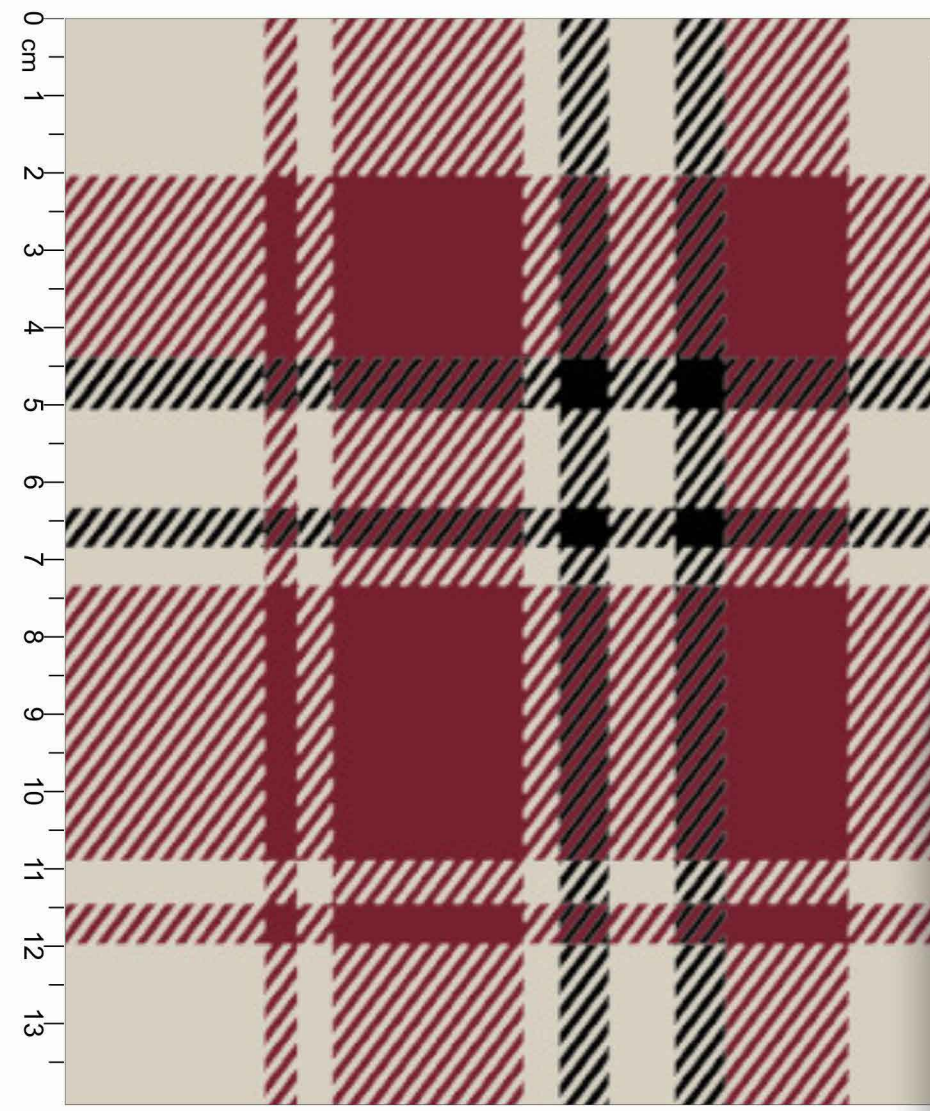

*Atenção: Imagem ilustrativa. Verificar o tamanho da estampa pela régua.

0 cm
1
2
3
4
5
6
7
8
9
10
11
12
13

Estampa: E66446002

- 19-1321 TPG
- 14-1312 TPG
- 18-1720 TPG
- 15-1322 TPG
- 17-1516 TPG

FUNDO BRANCO

Disponível no liso.

Estampa: E34210002

● 12-0105 TPG ● PRETO ● 19-1652 TPG

FUNDO BRANCO

Disponível no liso.

Coleção Enjoy

*Atenção: Imagem ilustrativa. Verificar o tamanho da estampa pela régua.

Estampa: E34210003