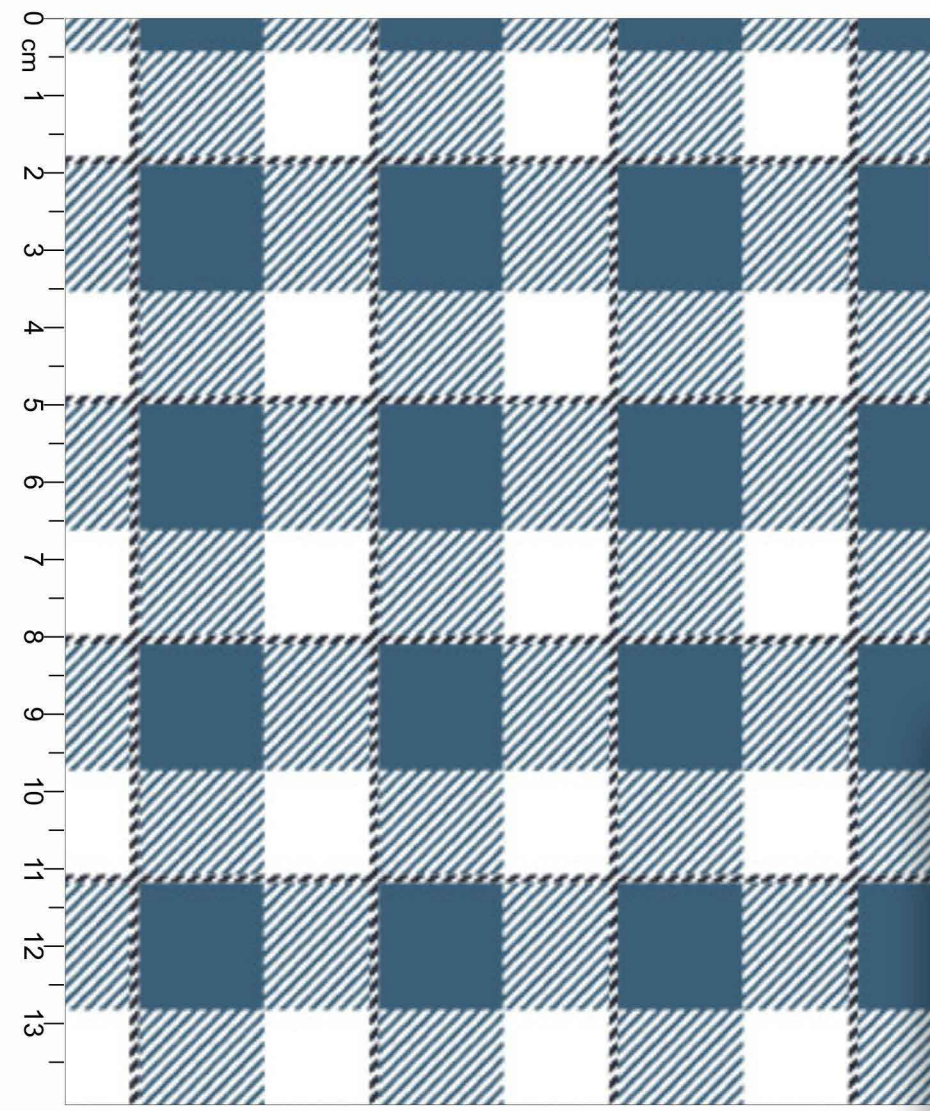

☑ FUNDO BRANCO

☑ Disponível no liso.

*Atenção: Imagem ilustrativa. Verificar o tamanho da estampa pela régua.

Estampa: E45324002

● 19-1217 TPG ● 15-1319 TPG ● 16-1327 TPG
● 18-1720 TPG

☑ FUNDO BRANCO

☑ Disponível no liso.